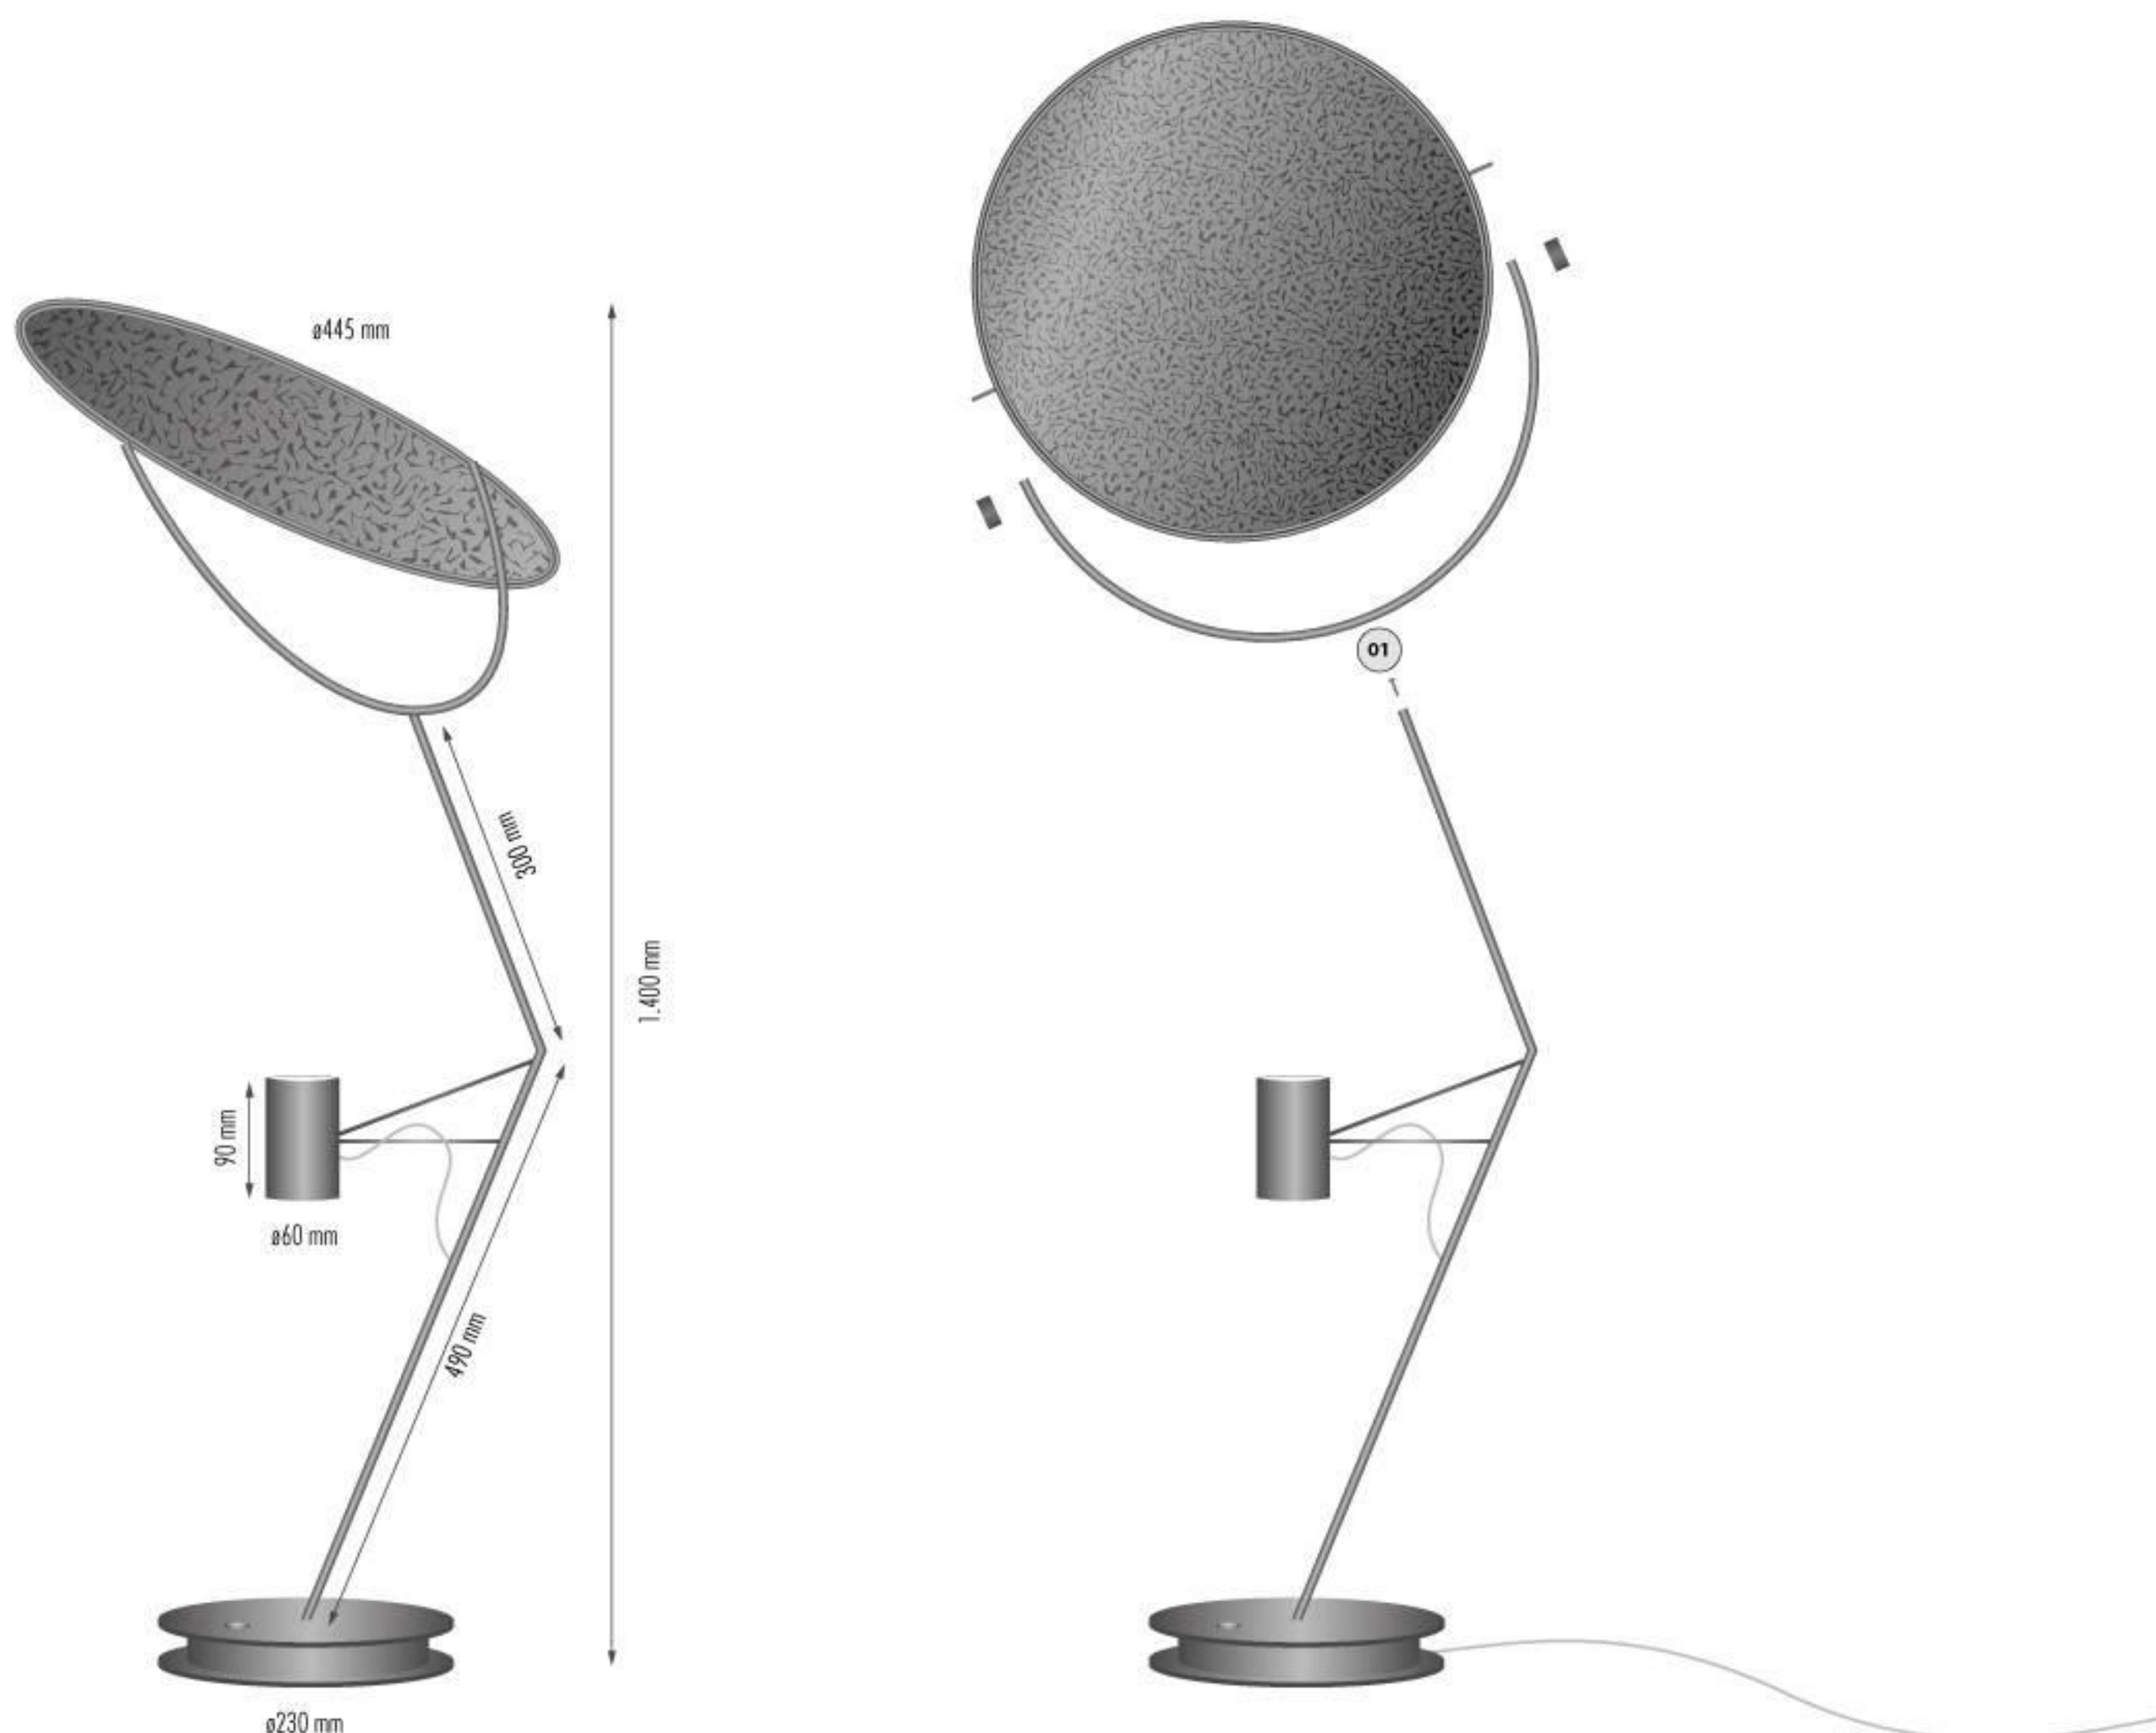

'O SOLE MIO SMART LIGHT

01 AVVITARE LA VITE PER FISSARE IL DISCO RIFLETTORE
TIGHTEN THE SCREW TO FIX THE REFLECTOR DISC

'O SOLE MIO TABLE: COD. 5027

Base con stelo in metallo verniciato

Opzioni Finiture:

Verniciato Trasparente (VT)
Verniciato Bianco Opaco (VBO)
Verniciato Nero Micaceo (VNM)
Verniciato Ruggine (VRUG)
Zincato Bianco (ZB)
Zincato Giallo (ZG)

Riflettore Orientabile a 360° su tutti gli assi
Disco ø445 mm, spessore 10 mm
Materiale Re-Board
Rivestimento in ecopelle con Texture Coccodrillo
Lato A: Oro, luce calda riflessa
Lato B: Argento, luce naturale riflessa

'O SOLE MIO TABLE: COD. 5027

Base with Stem in Painted Metal

Finish Options:

Transparent Paint (VT)
Matte White Paint (VBO)
Micaceous Black Paint (VNM)
Rust-Coloured (VRUG)
Galvanize White (ZB)
Galvanized Yellow (ZG)

Adjustable Reflector with 360 axis rotation
Disk ø445 mm, thickness 10 mm
Re-Board Material
Upholstery in eco-leather with Crocodile Texture
A Side: Gold, reflected warm light
B Side: Silver, reflected natural light