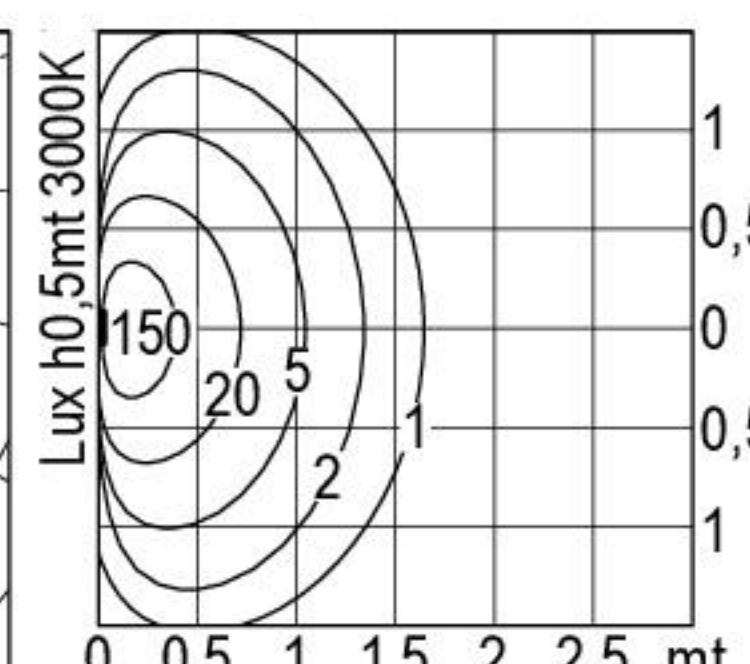

Verso flat SQ

IP65

codice colori
colour codes

.05 grigio antracite
anthracite grey
.13 grigio chiaro
light grey

IK09

1137.FGX.P.-- 10 W Led 3000 K 1220 lm
1137.FHX.P.-- 10 W Led 4000 K 1340 lm
220-240 V 50/60 HZ
vetro microprismato *microprismatic diffuser*
alimentatore incluso *led driver integral*

Longverso flat SQ

IP65

codice colori
colour codes

.05 grigio antracite
anthracite grey
.13 grigio chiaro
light grey

IK09

1138.FUX.P.-- 10 W Led 3000 K 1220 lm
1138.FVX.P.-- 10 W Led 4000 K 1330 lm
220-240 V 50/60 HZ
vetro microprismato *microprismatic diffuser*
alimentatore incluso *led driver integral*