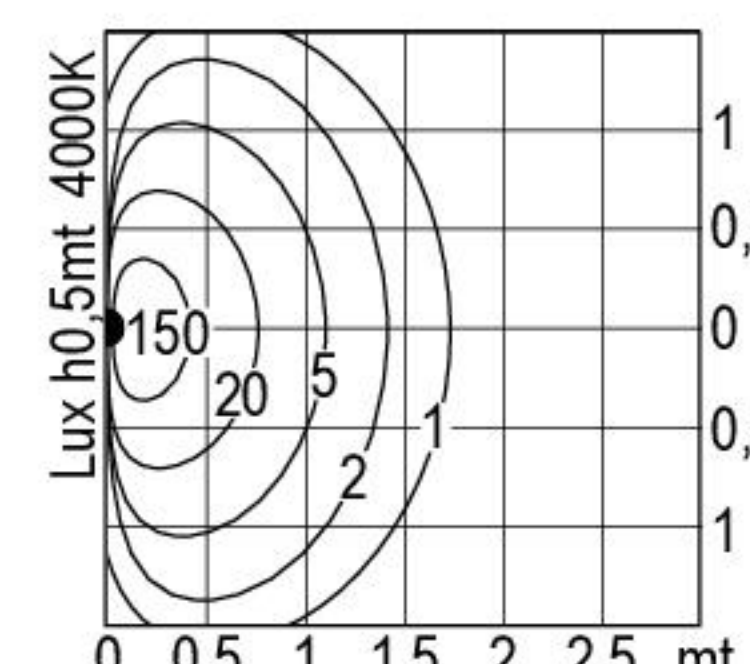

Miniverso flat SQ

IP65

codice colori
colour codes

.05 grigio antracite
anthracite grey
.13 grigio chiaro
light grey

IK09

1136.ETX.P.-- 3,5 W Led 3000 K 410 lm
1136.EVX.P.-- 3,5 W Led 4000 K 450 lm
220-240 V 50/60 HZ
vetro microprismato *microprismatic diffuser*
alimentatore incluso *led driver integral*

Verso flat SQ

IP65

codice colori
colour codes

.05 grigio antracite
anthracite grey
.13 grigio chiaro
light grey

IK09

1137.FGX.P.-- 10 W Led 3000 K 1220 lm
1137.FHX.P.-- 10 W Led 4000 K 1340 lm
220-240 V 50/60 HZ
vetro microprismato *microprismatic diffuser*
alimentatore incluso *led driver integral*

Longverso flat SQ

IP65

codice colori
colour codes

.05 grigio antracite
anthracite grey
.13 grigio chiaro
light grey

IK09

1138.FUX.P.-- 10 W Led 3000 K 1220 lm
1138.FVX.P.-- 10 W Led 4000 K 1330 lm
220-240 V 50/60 HZ
vetro microprismato *microprismatic diffuser*
alimentatore incluso *led driver integral*