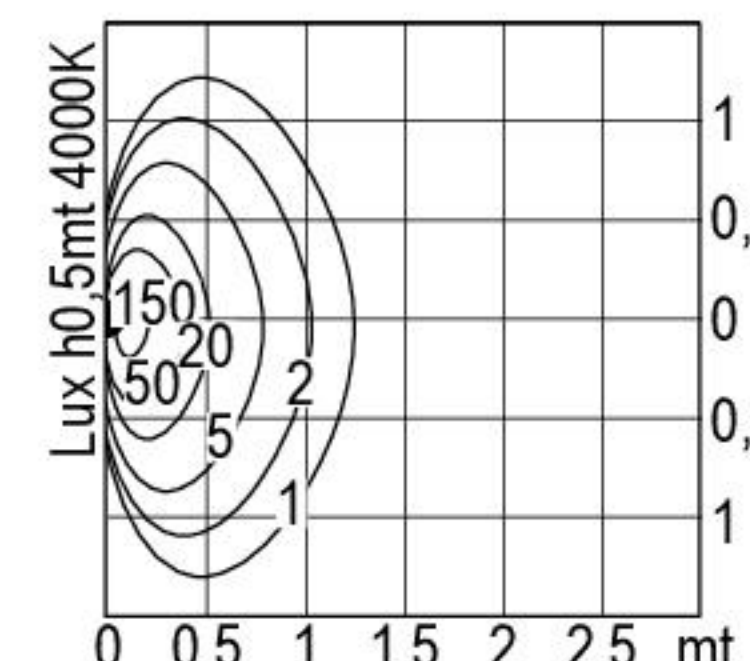

Miniverso flat SQ

IP65

codice colori
colour codes

.05 grigio antracite
anthracite grey
.13 grigio chiaro
light grey

IK09

1136.ETX.P.-- 3,5 W Led 3000 K 410 lm
1136.EVX.P.-- 3,5 W Led 4000 K 450 lm
220-240 V 50/60 HZ
vetro microprismato *microprismatic diffuser*
alimentatore incluso *led driver integral*

Verso flat SQ

IP65

codice colori
colour codes

.05 grigio antracite
anthracite grey
.13 grigio chiaro
light grey

IK09

1137.FGX.P.-- 10 W Led 3000 K 1220 lm
1137.FHX.P.-- 10 W Led 4000 K 1340 lm
220-240 V 50/60 HZ
vetro microprismato *microprismatic diffuser*
alimentatore incluso *led driver integral*

Longverso flat SQ

IP65

codice colori
colour codes

.05 grigio antracite
anthracite grey
.13 grigio chiaro
light grey

IK09

1138.FUX.P.-- 10 W Led 3000 K 1220 lm
1138.FVX.P.-- 10 W Led 4000 K 1330 lm
220-240 V 50/60 HZ
vetro microprismato *microprismatic diffuser*
alimentatore incluso *led driver integral*