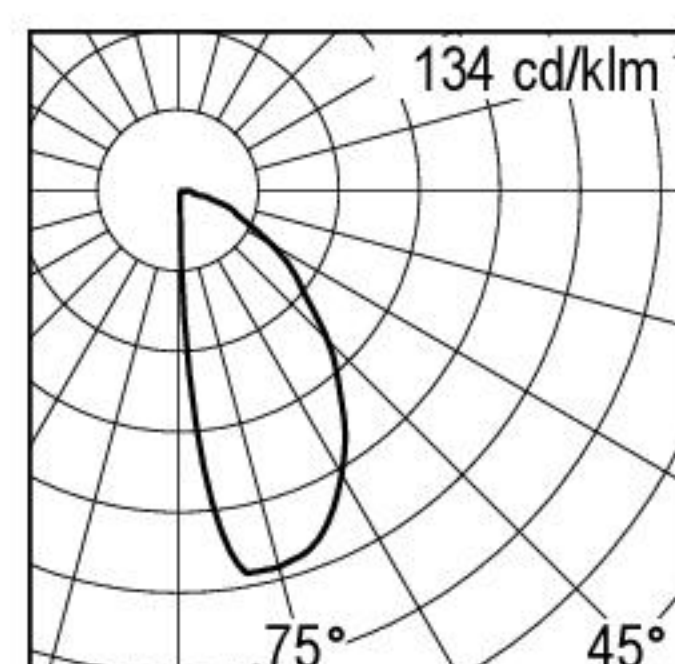

Verso flat SQ

IP65

codice colori
colour codes

.05 grigio antracite
anthracite grey
.13 grigio chiaro
light grey

IK09

1137.FGX.P.-- 10 W Led 3000 K 1220 lm
1137.FHX.P.-- 10 W Led 4000 K 1340 lm
220-240 V 50/60 HZ
vetro microprismato *microprismatic diffuser*
alimentatore incluso *led driver integral*