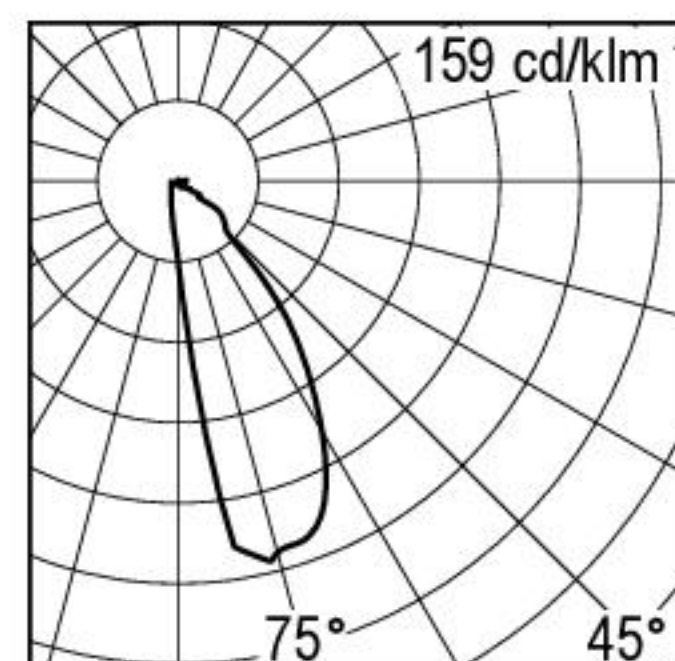

Miniverso flat SQ

IP65

codice colori
colour codes

.05 grigio antracite
anthracite grey
.13 grigio chiaro
light grey

IK09

1136.ETX.P.-- 3,5 W Led 3000 K 410 lm
1136.EVX.P.-- 3,5 W Led 4000 K 450 lm
220-240 V 50/60 HZ
vetro microprismato *microprismatic diffuser*
alimentatore incluso *led driver integral*