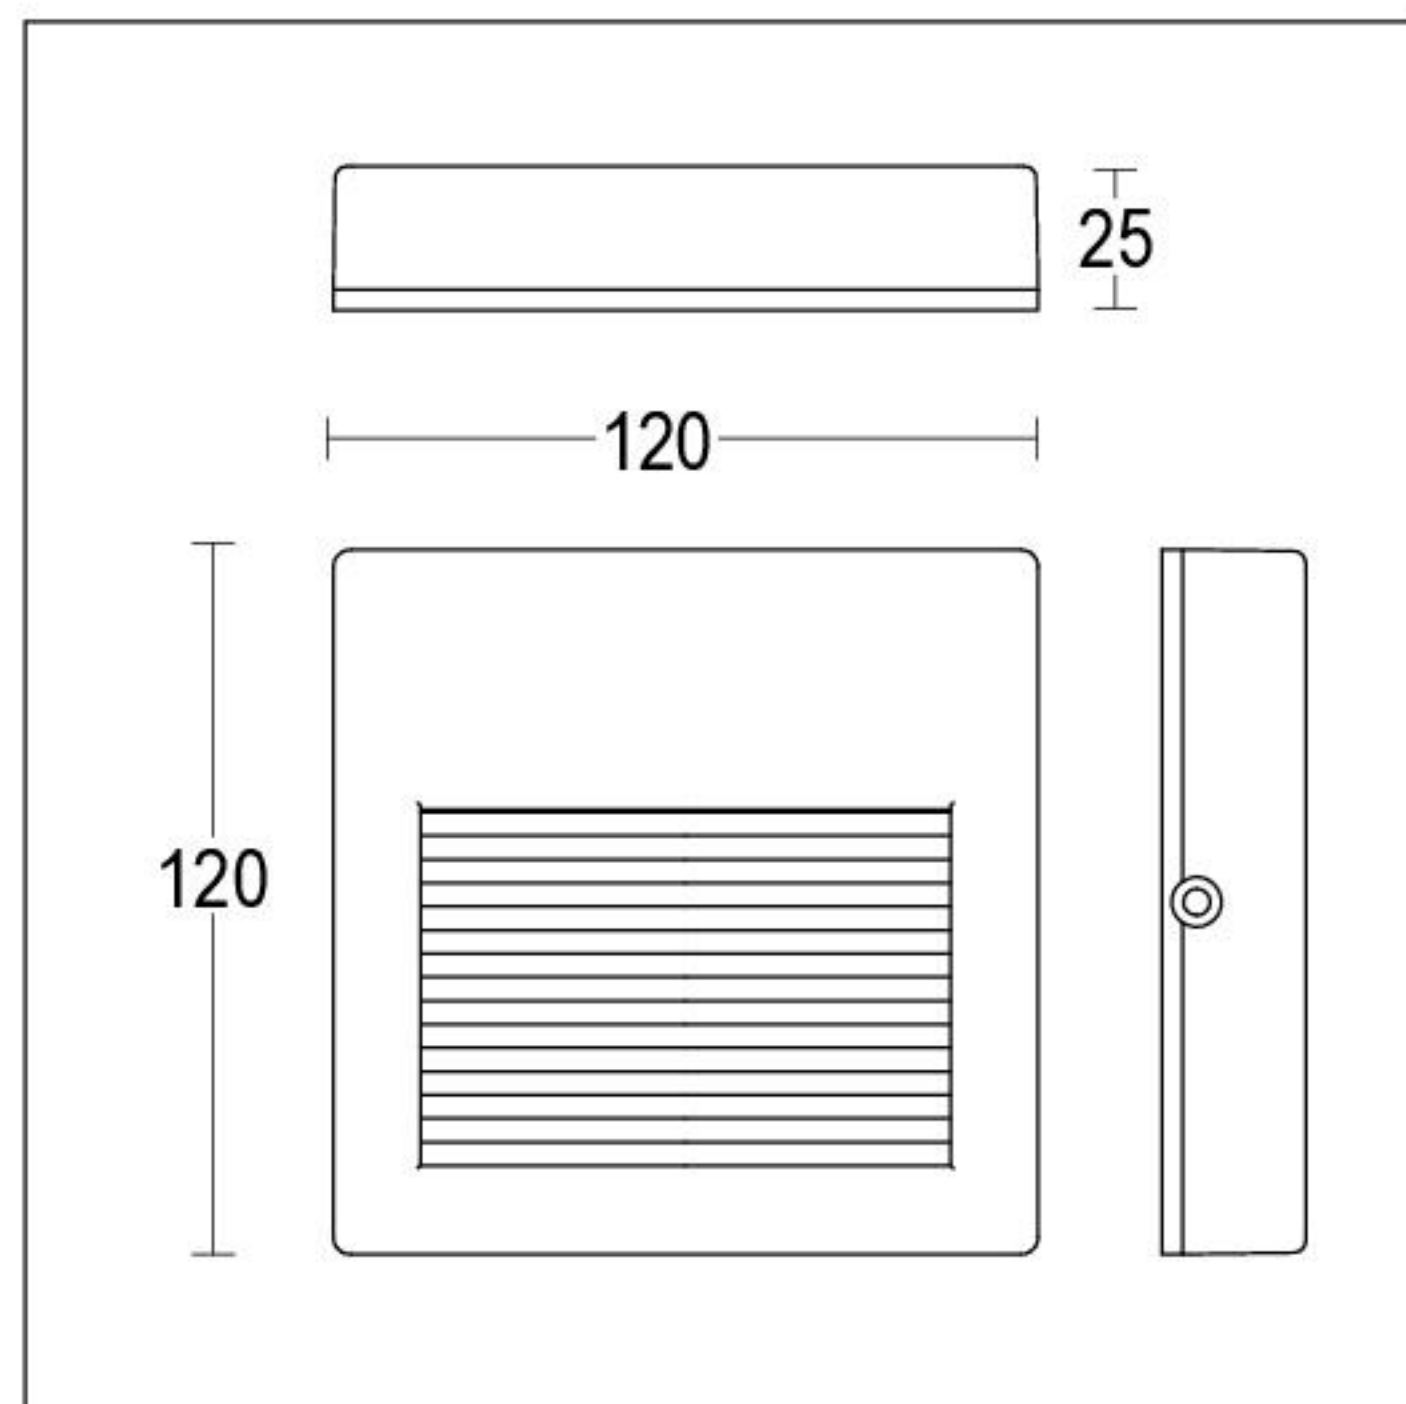

Miniverso flat SQ

IP65

codice colori
colour codes

.05 grigio antracite
anthracite grey
.13 grigio chiaro
light grey

IK09

1136.ETX.P.-- 3,5 W Led 3000 K 410 lm
1136.EVX.P.-- 3,5 W Led 4000 K 450 lm
220-240 V 50/60 HZ
vetro microprismato *microprismatic diffuser*
alimentatore incluso *led driver integral*

Verso flat SQ

IP65

codice colori
colour codes

.05 grigio antracite
anthracite grey
.13 grigio chiaro
light grey

IK09

1137.FGX.P.-- 10 W Led 3000 K 1220 lm
1137.FHX.P.-- 10 W Led 4000 K 1340 lm
220-240 V 50/60 HZ
vetro microprismato *microprismatic diffuser*
alimentatore incluso *led driver integral*

Longverso flat SQ

IP65

codice colori
colour codes

.05 grigio antracite
anthracite grey
.13 grigio chiaro
light grey

IK09

1138.FUX.P.-- 10 W Led 3000 K 1220 lm
1138.FVX.P.-- 10 W Led 4000 K 1330 lm
220-240 V 50/60 HZ
vetro microprismato *microprismatic diffuser*
alimentatore incluso *led driver integral*