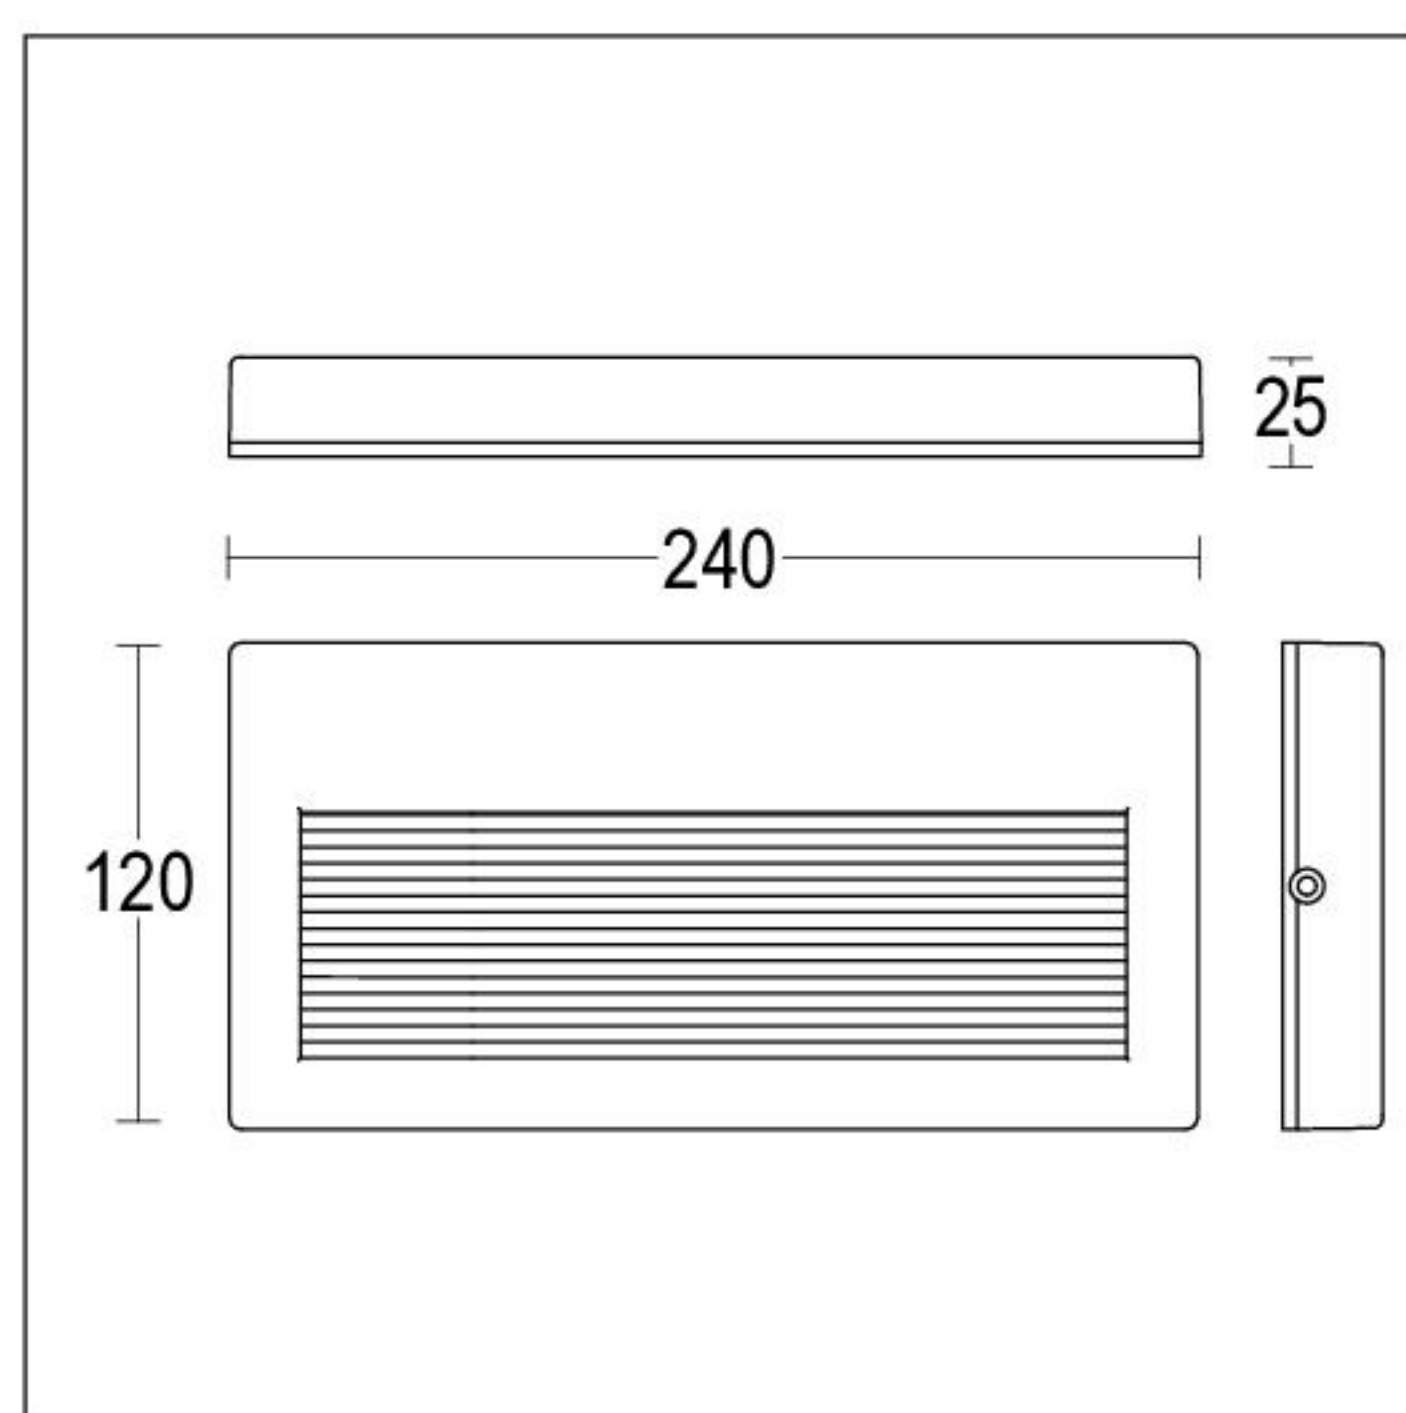

Miniverso flat SQ

IP65

codice colori
colour codes

.05 grigio antracite
anthracite grey
.13 grigio chiaro
light grey

IK09

1136.ETX.P.-- 3,5 W Led 3000 K 410 lm
1136.EVX.P.-- 3,5 W Led 4000 K 450 lm
220-240 V 50/60 HZ
vetro microprismato *microprismatic diffuser*
alimentatore incluso *led driver integral*

Verso flat SQ

IP65

codice colori
colour codes

.05 grigio antracite
anthracite grey
.13 grigio chiaro
light grey

IK09

1137.FGX.P.-- 10 W Led 3000 K 1220 lm
1137.FHX.P.-- 10 W Led 4000 K 1340 lm
220-240 V 50/60 HZ
vetro microprismato *microprismatic diffuser*
alimentatore incluso *led driver integral*

Longverso flat SQ

IP65

codice colori
colour codes

.05 grigio antracite
anthracite grey
.13 grigio chiaro
light grey

IK09

1138.FUX.P.-- 10 W Led 3000 K 1220 lm
1138.FVX.P.-- 10 W Led 4000 K 1330 lm
220-240 V 50/60 HZ
vetro microprismato *microprismatic diffuser*
alimentatore incluso *led driver integral*