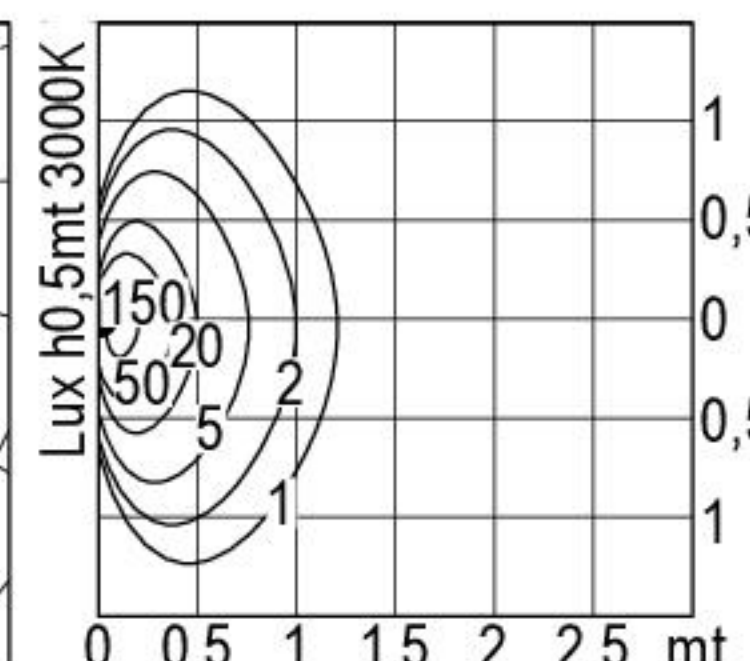

Miniverso flat SQ

IP65

codice colori
colour codes

.05 grigio antracite
anthracite grey
.13 grigio chiaro
light grey

IK09

1136.ETX.P.-- 3,5 W Led 3000 K 410 lm
1136.EVX.P.-- 3,5 W Led 4000 K 450 lm
220-240 V 50/60 HZ
vetro microprismato *microprismatic diffuser*
alimentatore incluso *led driver integral*

Verso flat SQ

IP65

codice colori
colour codes

.05 grigio antracite
anthracite grey
.13 grigio chiaro
light grey

IK09

1137.FGX.P.-- 10 W Led 3000 K 1220 lm
1137.FHX.P.-- 10 W Led 4000 K 1340 lm
220-240 V 50/60 HZ
vetro microprismato *microprismatic diffuser*
alimentatore incluso *led driver integral*

Longverso flat SQ

IP65

codice colori
colour codes

.05 grigio antracite
anthracite grey
.13 grigio chiaro
light grey

IK09

1138.FUX.P.-- 10 W Led 3000 K 1220 lm
1138.FVX.P.-- 10 W Led 4000 K 1330 lm
220-240 V 50/60 HZ
vetro microprismato *microprismatic diffuser*
alimentatore incluso *led driver integral*