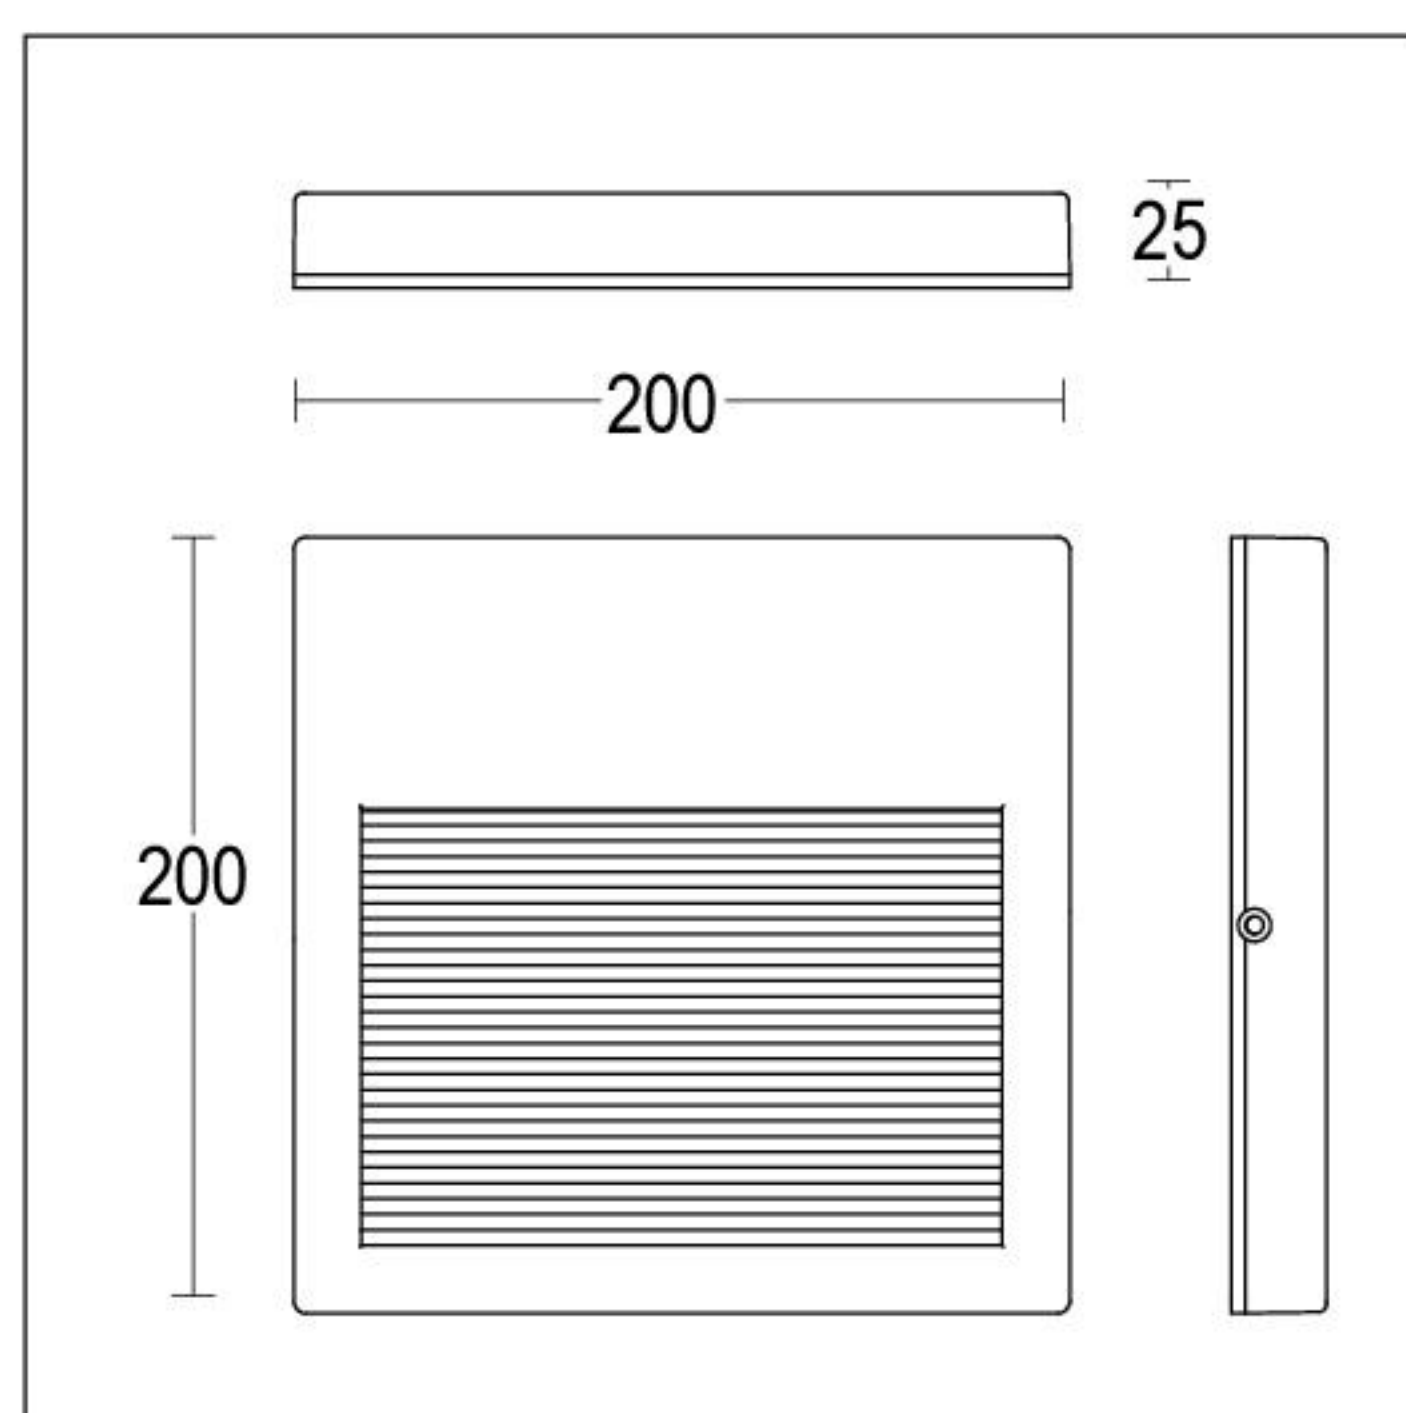

Miniverso flat SQ

IP65

codice colori
colour codes

.05 grigio antracite
anthracite grey
.13 grigio chiaro
light grey

IK09

1136.ETX.P.-- 3,5 W Led 3000 K 410 lm
1136.EVX.P.-- 3,5 W Led 4000 K 450 lm
220-240 V 50/60 HZ
vetro microprismato *microprismatic diffuser*
alimentatore incluso *led driver integral*

Verso flat SQ

IP65

codice colori
colour codes

.05 grigio antracite
anthracite grey
.13 grigio chiaro
light grey

IK09

1137.FGX.P.-- 10 W Led 3000 K 1220 lm
1137.FHX.P.-- 10 W Led 4000 K 1340 lm
220-240 V 50/60 HZ
vetro microprismato *microprismatic diffuser*
alimentatore incluso *led driver integral*

Longverso flat SQ

IP65

codice colori
colour codes

.05 grigio antracite
anthracite grey
.13 grigio chiaro
light grey

IK09

1138.FUX.P.-- 10 W Led 3000 K 1220 lm
1138.FVX.P.-- 10 W Led 4000 K 1330 lm
220-240 V 50/60 HZ
vetro microprismato *microprismatic diffuser*
alimentatore incluso *led driver integral*