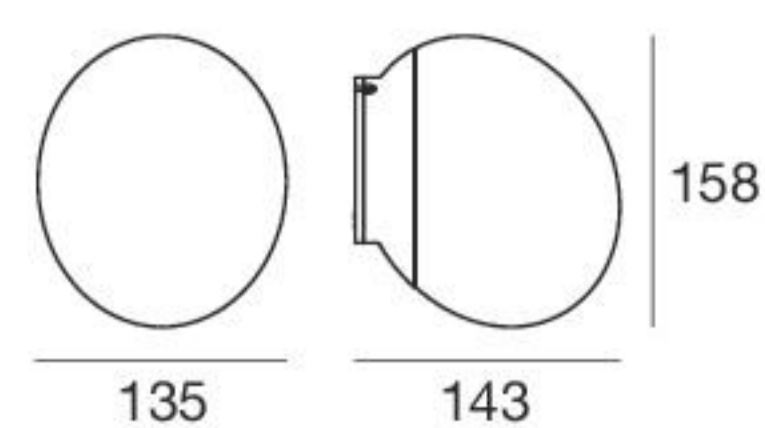

GOCCIA_W

topLED 5 W | 220-240 V | CRI 80

TYPE

WHITE

CODE

7241

COLOUR

3000 K
400 lm

GOCCIA_TAB

topLED 5 W | 220-240 V | CRI 80

TYPE

WHITE

CODE

7243

COLOUR

3000 K
400 lm