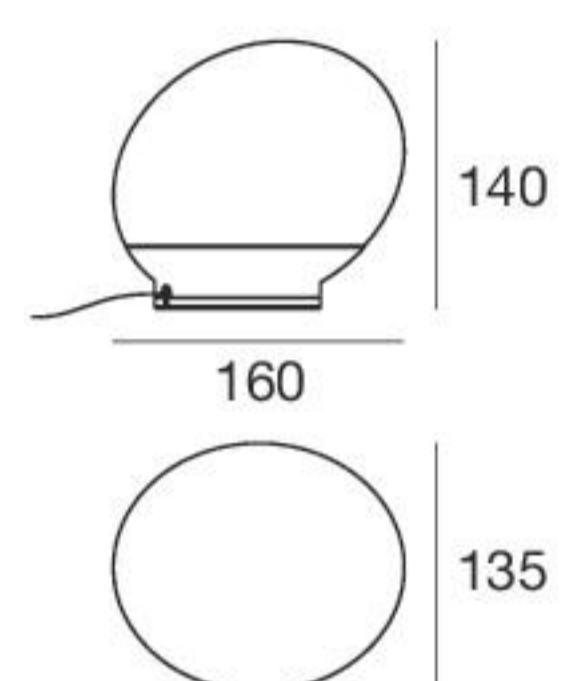

GOCCIA_W

topLED 5 W | 220-240 V | CRI 80

TYPE

WHITE

CODE

7241

COLOUR

3000 K
400 lm

GOCCIA_TAB

topLED 5 W | 220-240 V | CRI 80

TYPE

WHITE

CODE

7243

COLOUR

3000 K
400 lm