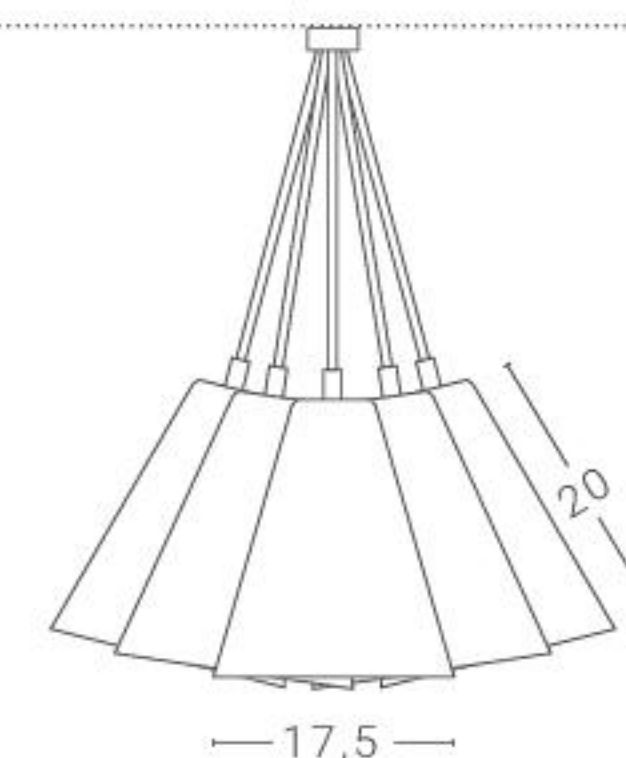

## CONO 1 Sospensione Suspension

Dim. rosone: Ø 6 cm altezza 6 cm  
Ceiling rose dim.: Ø 6 cm height 6 cm

## COCO 6 Sospensione Suspension

Dim. rosone: Ø 24 cm altezza 9 cm  
Ceiling rose dim.: Ø 24 cm height 9 cm