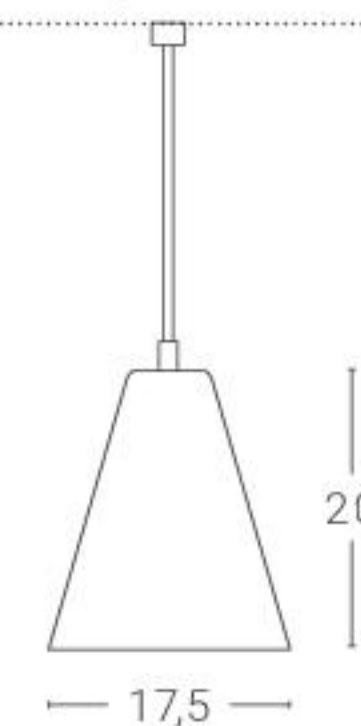

# Cono

Design by Franco Zavarise

Lampada a sospensione in metallo verniciato, disponibile anche con cavo rivestito in tessuto in colori coordinati o a contrasto.

Suspension lamp in painted metal, available also with a fabric covered cable in coordinated or contrasting colours.

## CONO 1 Sospensione Suspension

Dim. rosone: Ø 6 cm altezza 6 cm  
Ceiling rose dim.: Ø 6 cm height 6 cm

## COCO 6 Sospensione Suspension

Dim. rosone: Ø 24 cm altezza 9 cm  
Ceiling rose dim.: Ø 24 cm height 9 cm