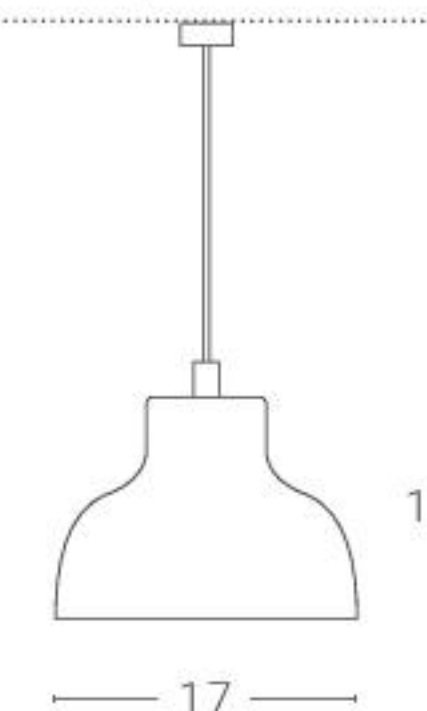

COCO

Design: Franco Zavarise

Lampada a sospensione in metallo verniciato, disponibile anche con cavo rivestito in tessuto in colori coordinati o a contrasto.

Suspension lamp in painted metal, available also with a fabric covered cable in coordinated or contrasting colours.

COCO 1 Sospensione Suspension

Dim. rosone: Ø 6 cm altezza 6 cm
Ceiling rose dim.: Ø 6 cm height 6 cm

Sorgente luminosa Light source

Attacco GU10 Max 15W /
Lampholder GU10 Max 15W
Lampadina LED a tensione di rete /
LED mains voltage bulb
1 x 13W 230V 2700K/4000K 880Lm/950Lm
Energy Class A
Dimmerabile a taglio di fase solo con
regolatori selezionati non forniti da ZAVA /
Elenco dei modelli a richiesta
Phase-cut dimmable only with
selected controllers not supplied by ZAVA /
List of models on request

COCO 6 Sospensione Suspension

Dim. rosone: Ø 24 cm altezza 9 cm
Ceiling rose dim.: Ø 24 cm height 9 cm

Sorgente luminosa Light source

Attacco GU10 Max 15W /
Lampholder GU10 Max 15W
Lampadina LED a tensione di rete /
LED mains voltage bulb
1 x 13W 230V 2700K/4000K 880Lm/950Lm
Energy Class A
Dimmerabile a taglio di fase solo con
regolatori selezionati non forniti da ZAVA /
Elenco dei modelli a richiesta
Phase-cut dimmable only with
selected controllers not supplied by ZAVA /
List of models on request