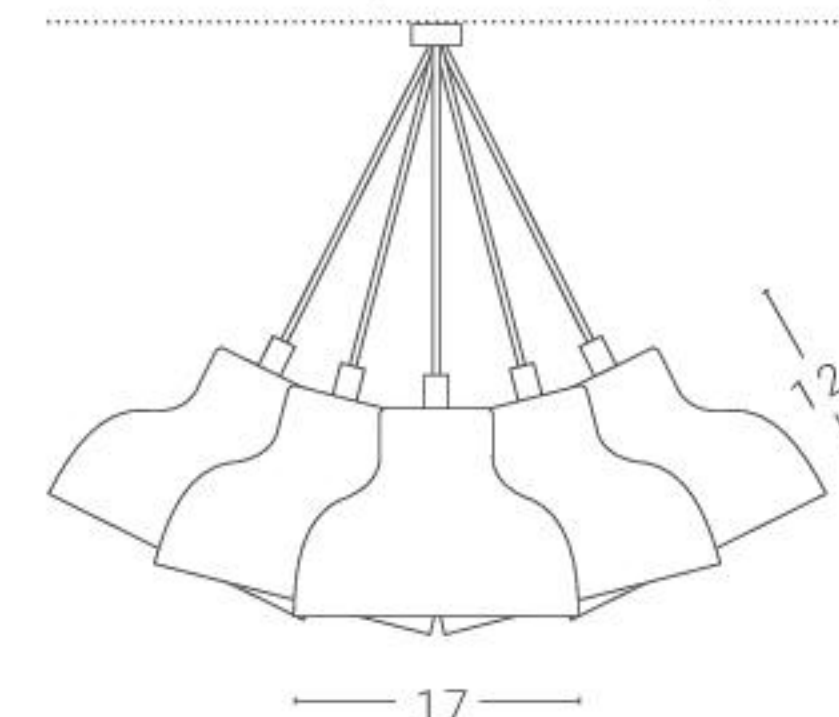

COCO 1 Sospensione Suspension

Dim. rosone: Ø 6 cm altezza 6 cm
Ceiling rose dim.: Ø 6 cm height 6 cm

Sorgente luminosa Light source

Attacco GU10 Max 15W /
Lampholder GU10 Max 15W
Lampadina LED a tensione di rete /
LED mains voltage bulb
1 x 13W 230V 2700K/4000K 880Lm/950Lm
Energy Class A
Dimmerabile a taglio di fase solo con
regolatori selezionati non forniti da ZAVA /
Elenco dei modelli a richiesta
Phase-cut dimmable only with
selected controllers not supplied by ZAVA /
List of models on request

COCO 6 Sospensione Suspension

Dim. rosone: Ø 24 cm altezza 9 cm
Ceiling rose dim.: Ø 24 cm height 9 cm

Sorgente luminosa Light source

Attacco GU10 Max 15W /
Lampholder GU10 Max 15W
Lampadina LED a tensione di rete /
LED mains voltage bulb
1 x 13W 230V 2700K/4000K 880Lm/950Lm
Energy Class A
Dimmerabile a taglio di fase solo con
regolatori selezionati non forniti da ZAVA /
Elenco dei modelli a richiesta
Phase-cut dimmable only with
selected controllers not supplied by ZAVA /
List of models on request