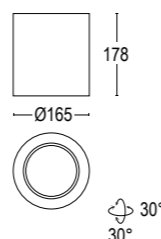

BOX 2C OR RD

IP20 - Classe I - CE / F

3000K	4000K	North America
21054.--.35	21054.--.45	
21054.--.35.A 0-10V	21054.--.45.A 0-10V	

18W LED 2700 lm CRI > 85 (≥ 95 upon request)
18° ^
120V 60 Hz
alimentatore elettronico incluso
electronic driver included

North America		
21055.--.35	21055.--.45	
21055.--.35.A 0-10V	21055.--.45.A 0-10V	

18W LED 2700 lm CRI > 85 (≥ 95 upon request)
50° ^
120V 60 Hz
alimentatore elettronico incluso
electronic driver included