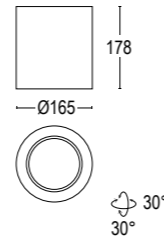

BOX 2C OR RD

IP20 - Classe I - CE / F

3000K **4000K**

21054.--.31	21054.--.41
21054.--.31.A 1-10V	21054.--.41.A 1-10V
21054.--.31.D DALI	21054.--.41.D DALI

18W LED 2700 lm CRI > 85 (≥ 95 upon request)
18° ^
220÷240V 50/60 Hz
alimentatore elettronico incluso
electronic driver included