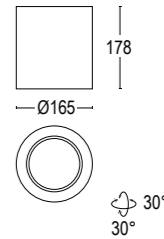

BOX 2C OR RD

IP20 - Classe I - CE / F

3000K **4000K**

21056.--.31	21056.--.41
21056.--.31.A 1-10V	21056.--.41.A 1-10V
21056.--.31.D DALI	21056.--.41.D DALI

26W LED 3600 lm CRI > 85 (≥ 95 upon request)
18° ^
220÷240V 50/60 Hz
alimentatore elettronico incluso
electronic driver included

21050.--.31	21050.--.41
21050.--.31.A 1-10V	21050.--.41.A 1-10V
21050.--.31.D DALI	21050.--.41.D DALI

26W LED 3600 lm CRI > 85 (≥ 95 upon request)
50° ^
220÷240V 50/60 Hz
alimentatore elettronico incluso
electronic driver included

21052.--

HAL / RETROFIT LED G53
10°/24°/60° ^
220÷240V 50/60 Hz