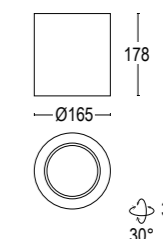

BOX 2C OR RD

IP20 - Classe I - CE / F

3000K	4000K	North America
21056.--.35	21056.--.45	
21056.--.35.A 0-10V	21056.--.45.A 0-10V	

26W LED 3600 lm CRI > 85 (≥ 95 upon request)
18° ^
120V 60 Hz
alimentatore elettronico incluso
electronic driver included

North America		
21050.--.35	21050.--.45	
21050.--.35.A 0-10V	21050.--.45.A 0-10V	

26W LED 3600 lm CRI > 85 (≥ 95 upon request)
50° ^
120V 60 Hz
alimentatore elettronico incluso
electronic driver included