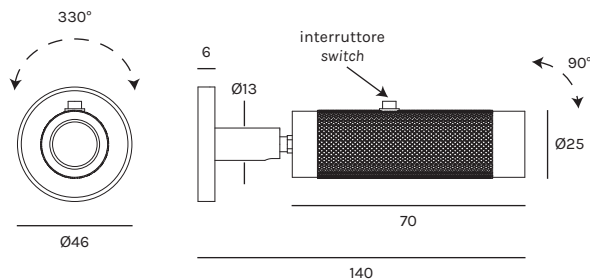

LABADOERA AP

unità - unit = mm

Dati tecnici

Tipologia	lampada da parete wall lamp
Ambiente	interno - indoor
Installazione	muro - wall
Indice di protezione	IP20
Classe energetica	A / A+ / A++
Classe di isolamento	III
Lunghezza cavi	-
Orientabile	si - yes
Peso netto	0,2kg

Dati Illuminotecnici

Alimentazione	220V 50Hz
Tipo di sorgente luminosa	LED
Durata di funzionamento	35.000 h
Numero sorgenti	1x
Potenza sorgente	3W MAX
Temperatura colore	3000°K
Lumen sorgente	119 lm
Indice di resa cromatica	CRI85
Ottica	diffusa
Deviazione di corrispondenza colore	3 Step MacAdam
UGR<19	no

Composizione codice - Code composition

example 1234W00-AA

articolo item	temperatura colore colour temperature	finitura finish
2830	W 3000 °K	-NE Nero opaco - RAL 9005 Matt black