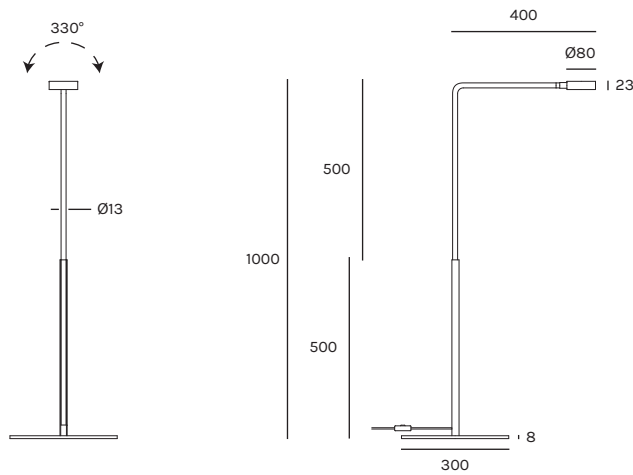

LAROTONDA PT

Design Massimo Broglio

unità - unit = mm

Dati tecnici

Tipologia	lampada da terra floor lamp
Ambiente	interno - indoor
Installazione	terra - floor
Indice di protezione	IP20
Classe energetica	A / A+ / A++
Classe di isolamento	I
Lunghezza cavi	2,7 mt
Orientabile	si - yes
Peso netto	6,1 kg

Dati Illuminotecnici

Alimentazione	220V 50Hz
Tipo di sorgente luminosa	LED
Durata di funzionamento	50.000 h
Numero sorgenti	1x
Potenza sorgente	8W MAX
Temperatura colore	3000°K
Lumen sorgente	632 lm
Indice di resa cromatica	CRI85
Ottica	diffusa
Deviazione di corrispondenza colore	3 Step MacAdam
UGR<19	no

Composizione codice - Code composition

example 1234W00-AA

articolo item	temperatura colore colour temperature	finitura finish
2812	W 3000 °K	-NE Nero opaco - RAL 9005 Matt black