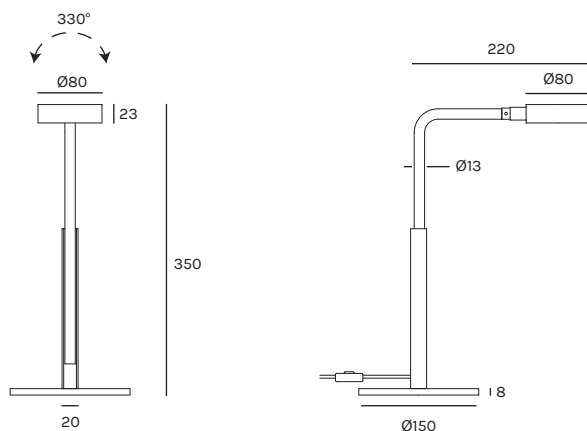

# LAROTONDA T

Design Massimo Broglio

**OLEV**  
ONLY LED  
ONLY DESIGN

unità - unit = mm

## Dati tecnici

Tipologia	lumetto - table lamp
Ambiente	interno - indoor
Installazione	tavolo - table
Indice di protezione	IP20
Classe energetica	A / A+ / A++
Classe di isolamento	I
Lunghezza cavi	1,3 mt
Orientabile	si - yes
Peso netto	1,9 kg

## Dati Illuminotecnici

Alimentazione	220V 50Hz
Tipo di sorgente luminosa	LED
Durata di funzionamento	50.000 h
Numero sorgenti	1x
Potenza sorgente	8W MAX
Temperatura colore	3000°K
Lumen sorgente	632 lm
Indice di resa cromatica	CRI85
Ottica	diffusa
Deviazione di corrispondenza colore	3 Step MacAdam
UGR<19	no

## Composizione codice - Code composition

example 1234W00-AA

articolo item	temperatura colore colour temperature	finitura finish
<b>2811</b>	<b>W</b> 3000 °K	<b>-NE</b> Nero opaco - RAL 9005 Matt black