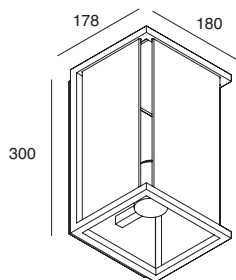

TECA

Applique con attacco E27 (lampada non fornita), provvista di corpo e base in lega alluminio verniciata a polvere color grigio antracite e di vetri decorativi extrachiarati trasparenti. Portalamпада E27 con guarnizione IP54, idoneo ad utilizzo con sorgenti a bulbo A60 LED, prive di dissipatore. Apparecchio a tensione di rete.

Applique for source E27 (lamp not supplied), with body and base in powder-coated aluminum alloy gray anthracite and extra clear decorative glasses.

E27 lampholder with IP54 seal, suitable for use with A60 LED bulb sources, without heat sink. Fixture with mains voltage.

H (mm)	POWER (max)	Connection	
300	15W	E27	107601.94