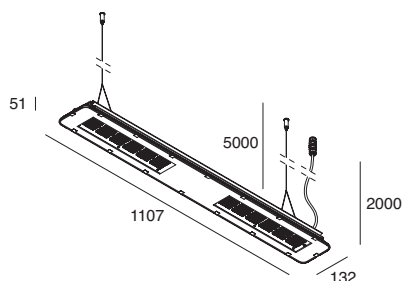

LINEARBAY

Apparecchio LED per l'illuminazione di grandi spazi.

Corpo in alluminio estruso, testate in pressofusione di alluminio e schermo in vetro temprato serigrafato.

Alimentazione 220-240V 50/60Hz, 1 pressacavo M16 in PA6 nero, cavo di alimentazione L=2000 mm e cavi di sospensione L=5000 mm inclusi.

Disponibile a richiesta versione con doppio pressacavo per la continuità di linea.

Led fixture created for large spaces illumination.

Extruded aluminum body, die cast end caps and silk-screen printed and tempered glass.

220-240V 50/60Hz power supply, no.1 M16 cable gland in black PA6,

L=2000 mm power supply cable and L=5000 mm suspension cables included
Available on request no.2 cable glands version for the continuity of line.