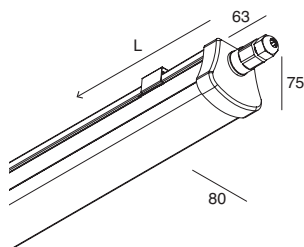

LA STAGNA 2.0

Apparecchio LED lineare IP65 per installazione singola o in fila continua. Corpo e testate in policarbonato bianco, schermo coestruso in policarbonato opale rigato.

Alimentazione elettronica 220-240V 50-60Hz integrata, 2 pressacavi per la continuità di linea, terminale per installazioni stand-alone o per chiusura di fila continua e 2 staffe in acciaio armonico per installazione a parete o plafone inclusi. Cavo di alimentazione non incluso, da prevedere con guaina esterna D=5-8 mm.

Linear LED IP65 fixture for stand alone installation or in series system. Body and end caps in white polycarbonate, screen co-extruded polycarbonate opal lined. Electronic power supply 220-240V 50-60Hz integrated, no.2 cord grips for the continuity of line, an appropriate terminal suitable for stand-alone or for closing a continuous line and no.2 brackets for ceiling or wall mounting included. Power cable with outer sheath D=5-8 mm not included.

POWER	L (mm)	FLUX	4000K <input type="checkbox"/>
38W	1225	3810 lm	19401.01
48W	1525	4785 lm	19402.01

ACCESSORI ACCESSORIES

SOSPENSIONE IN ACCIAIO
REGOLABILE (1 pz.)
prevedere n.2 sospensioni per ogni
apparecchio.