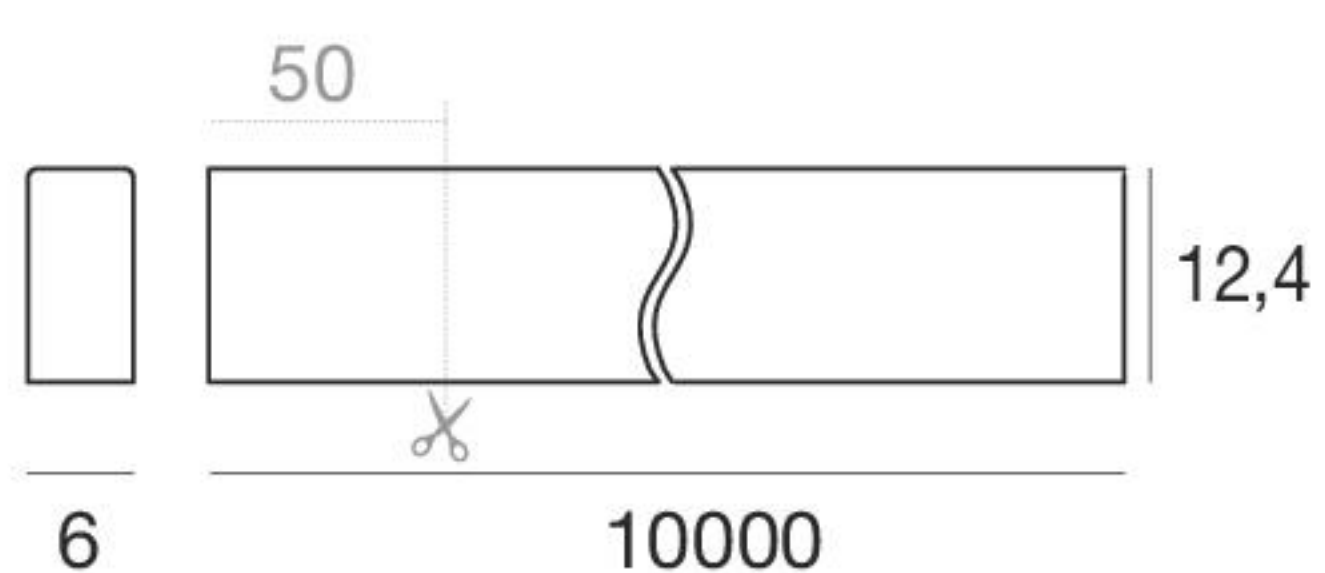

Available from July 2020
Disponibile da Luglio 2020

code	type	CRI	K	lm S	lm D	length
82150	White	85	2700	2550	1140	5m
82151	White	85	3000	2750	1230	5m
82152	White	85	4000	2975	1330	5m

 <p>89179 ON/OFF 1 - 4 art.</p>	 <p>89359 ON/OFF 1 - 8 art.</p>	 <p>99331 ON/OFF 1 - 30 art.</p>	 <p>99332 0/1-10V 1 - 30 art.</p>	 <p>99722 DALI 1 - 24 art.</p>
---	---	--	---	--

code	type	CRI	K	lm S	lm D	length
82153	White	85	2700	5100	2280	10m
82154	White	85	3000	5500	2460	10m
82155	White	85	4000	5950	2660	10m

 <p>99331 ON/OFF 1 - 6 art.</p>	 <p>99332 0/1-10V 1 - 6 art.</p>	 <p>99722 DALI 1 - 4 art.</p>
--	---	--