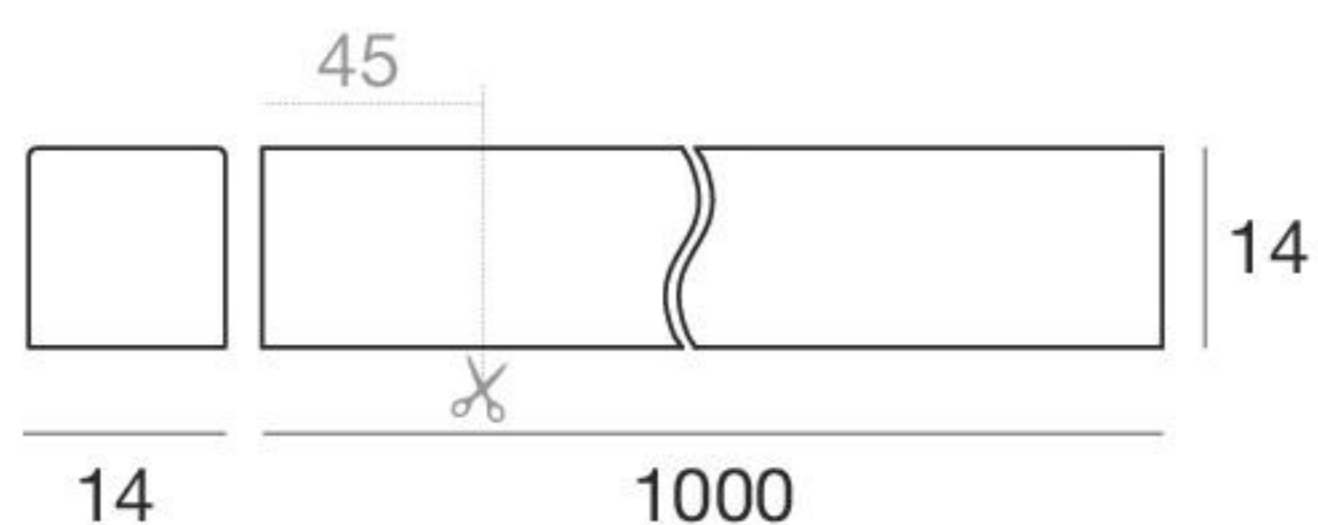

Rubber 3D | LED strip | 10W/m 24 V

code	type	CRI	K	lm S	lm D	length
<b>80394</b>	White	85	2700	1020	455	1m
<b>80395</b>	White	85	3000	1100	506	1m
<b>80396</b>	White	85	4000	1190	674	1m

<b>89179</b> ON/OFF 1 - 2 art.	<b>89359</b> ON/OFF 1 - 4 art.	<b>99331</b> ON/OFF 1 - 15 art.	<b>99332</b> 0/1-10V 1 - 15 art.	<b>99722</b> DALI 1 - 12 art.

code	type	CRI	K	lm S	lm D	length
<b>80397</b>	White	85	2700	5100	2275	5m
<b>80398</b>	White	85	3000	5500	2528	5m
<b>80399</b>	White	85	4000	5950	3370	5m

<b>99331</b> ON/OFF 1 - 3 art.	<b>99332</b> 0/1-10V 1 - 3 art.	<b>99722</b> DALI 1 - 2 art.

code	type	CRI	K	lm S	lm D	length
<b>80401</b>	White	85	3000	11000	4910	10m
<b>80402</b>	White	85	4000	11900	5300	10m

<b>99331</b> ON/OFF 1 art.	<b>99332</b> 0/1-10V 1 art.	<b>99722</b> DALI 1 art.

Rubber 3D RGBW | LED strip | 16,5 W/m 24 V

code	type	CRI	K	length
<b>80404</b>	White	-	RGBW	5m

DMX config.	code	RF control config.	code
controller DMX 1-2 rels	<b>99278</b>	controller RF 1-2 rels	<b>99696</b>
switching 24 V 240 W	<b>99786</b>	remote RF	<b>99702</b>
		switching 24 V 240 W	<b>99786</b>