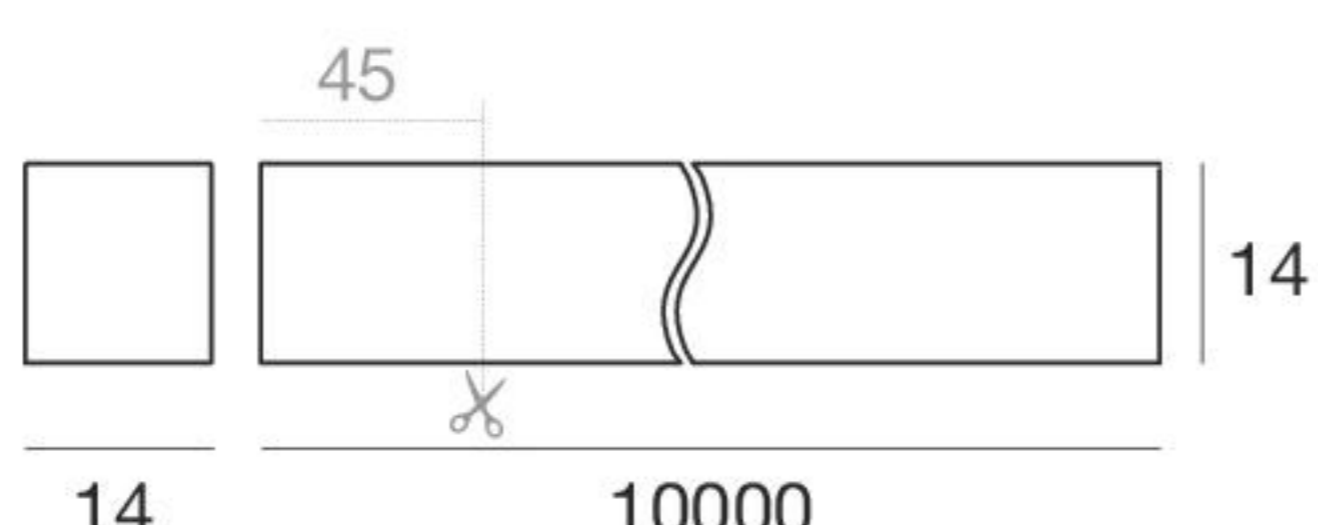

Rubber 3D | LED strip | 10W/m 24 V

code	type	CRI	K	lm S	lm D	length
<b>80394</b>	White	85	2700	1020	455	1m
<b>80395</b>	White	85	3000	1100	506	1m
<b>80396</b>	White	85	4000	1190	674	1m

<b>89179</b> ON/OFF 1 - 2 art.	<b>89359</b> ON/OFF 1 - 4 art.	<b>99331</b> ON/OFF 1 - 15 art.	<b>99332</b> 0/1-10V 1 - 15 art.	<b>99722</b> DALI 1 - 12 art.

code	type	CRI	K	lm S	lm D	length
<b>80397</b>	White	85	2700	5100	2275	5m
<b>80398</b>	White	85	3000	5500	2528	5m
<b>80399</b>	White	85	4000	5950	3370	5m

<b>99331</b> ON/OFF 1 - 3 art.	<b>99332</b> 0/1-10V 1 - 3 art.	<b>99722</b> DALI 1 - 2 art.

code	type	CRI	K	lm S	lm D	length
<b>80401</b>	White	85	3000	11000	4910	10m
<b>80402</b>	White	85	4000	11900	5300	10m

<b>99331</b> ON/OFF 1 art.	<b>99332</b> 0/1-10V 1 art.	<b>99722</b> DALI 1 art.

Rubber 3D RGBW | LED strip | 16,5 W/m 24 V

code	type	CRI	K	length
<b>80404</b>	White	-	RGBW	5m

DMX config.	code	RF control config.	code
controller DMX 1-2 rels	<b>99278</b>	controller RF 1-2 rels	<b>99696</b>
switching 24 V 240 W	<b>99786</b>	remote RF	<b>99702</b>
		switching 24 V 240 W	<b>99786</b>