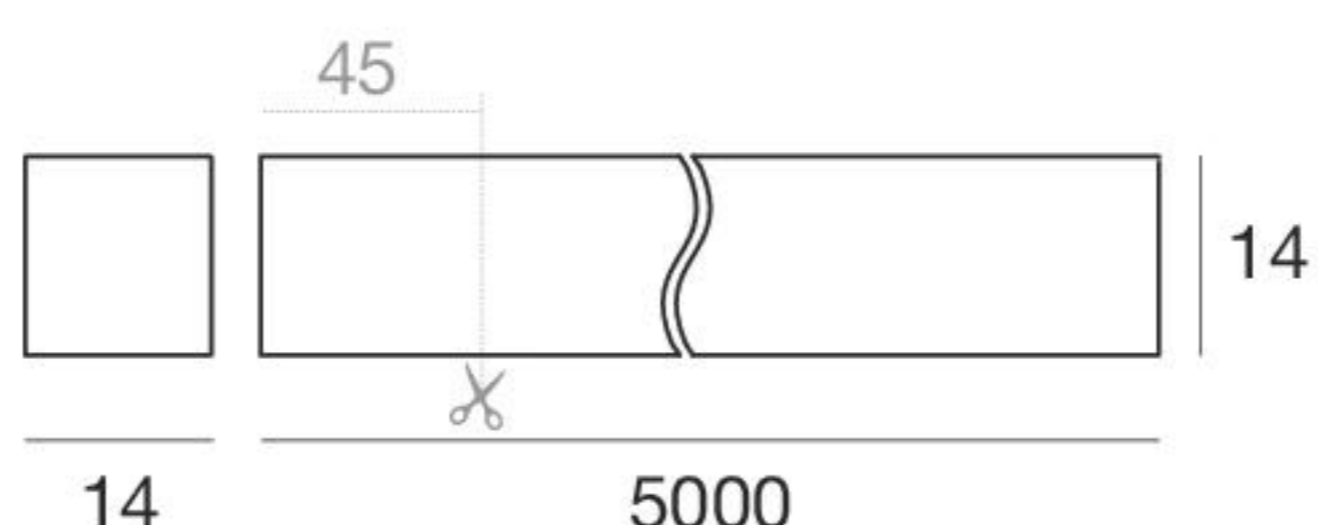

Rubber 3D | LED strip | 10W/m 24 V

code	type	CRI	K	lm S	lm D	length
<b>80394</b>	White	85	2700	1020	455	1m
<b>80395</b>	White	85	3000	1100	506	1m
<b>80396</b>	White	85	4000	1190	674	1m

<b>89179</b> ON/OFF 1 - 2 art.	<b>89359</b> ON/OFF 1 - 4 art.	<b>99331</b> ON/OFF 1 - 15 art.	<b>99332</b> 0/1-10V 1 - 15 art.	<b>99722</b> DALI 1 - 12 art.

code	type	CRI	K	lm S	lm D	length
<b>80397</b>	White	85	2700	5100	2275	5m
<b>80398</b>	White	85	3000	5500	2528	5m
<b>80399</b>	White	85	4000	5950	3370	5m

<b>99331</b> ON/OFF 1 - 3 art.	<b>99332</b> 0/1-10V 1 - 3 art.	<b>99722</b> DALI 1 - 2 art.

code	type	CRI	K	lm S	lm D	length
<b>80401</b>	White	85	3000	11000	4910	10m
<b>80402</b>	White	85	4000	11900	5300	10m

<b>99331</b> ON/OFF 1 art.	<b>99332</b> 0/1-10V 1 art.	<b>99722</b> DALI 1 art.

Rubber 3D RGBW | LED strip | 16,5 W/m 24 V

code	type	CRI	K	length
<b>80404</b>	White	-	RGBW	5m

DMX config.	code	RF control config.	code
controller DMX 1-2 rels	<b>99278</b>	controller RF 1-2 rels	<b>99696</b>
switching 24 V 240 W	<b>99786</b>	remote RF	<b>99702</b>
		switching 24 V 240 W	<b>99786</b>