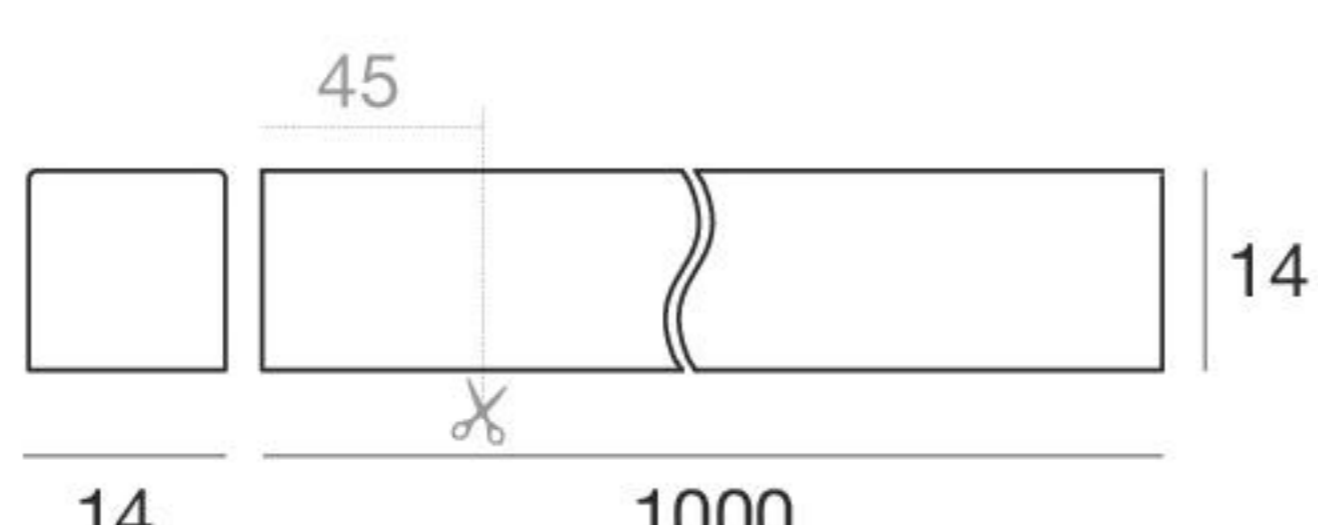

Rubber 3D | LED strip | 10W/m 24 V

code	type	CRI	K	lm S	lm D	length
<b>80394</b>	White	85	2700	1020	455	1m
<b>80395</b>	White	85	3000	1100	506	1m
<b>80396</b>	White	85	4000	1190	674	1m

<b>89179</b> ON/OFF 1 - 2 art.	<b>89359</b> ON/OFF 1 - 4 art.	<b>99331</b> ON/OFF 1 - 15 art.	<b>99332</b> 0/1-10V 1 - 15 art.	<b>99722</b> DALI 1 - 12 art.

code	type	CRI	K	lm S	lm D	length
<b>80397</b>	White	85	2700	5100	2275	5m
<b>80398</b>	White	85	3000	5500	2528	5m
<b>80399</b>	White	85	4000	5950	3370	5m

<b>99331</b> ON/OFF 1 - 3 art.	<b>99332</b> 0/1-10V 1 - 3 art.	<b>99722</b> DALI 1 - 2 art.

code	type	CRI	K	lm S	lm D	length
<b>80401</b>	White	85	3000	11000	4910	10m
<b>80402</b>	White	85	4000	11900	5300	10m

<b>99331</b> ON/OFF 1 art.	<b>99332</b> 0/1-10V 1 art.	<b>99722</b> DALI 1 art.

Rubber 3D RGBW | LED strip | 16,5 W/m 24 V

code	type	CRI	K	length
<b>80404</b>	White	-	RGBW	5m

DMX config.	code	RF control config.	code
controller DMX 1-2 rels	<b>99278</b>	controller RF 1-2 rels	<b>99696</b>
switching 24 V 240 W	<b>99786</b>	remote RF	<b>99702</b>
		switching 24 V 240 W	<b>99786</b>