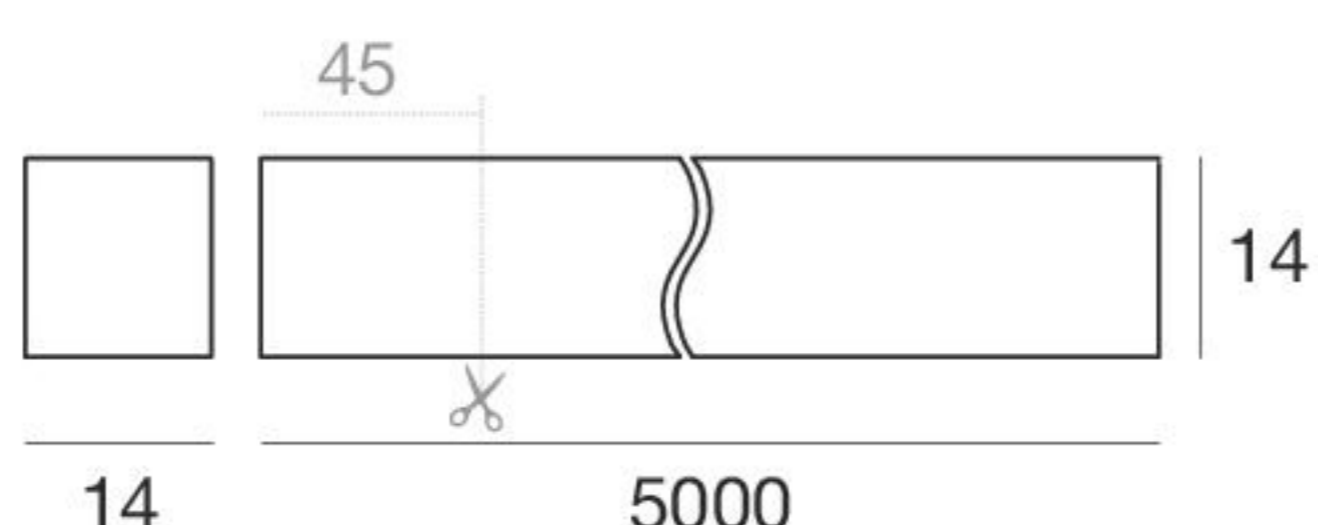

Rubber 3D | LED strip | 10W/m 24 V

code	type	CRI	K	lm S	lm D	length
<b>80394</b>	White	85	2700	1020	455	1m
<b>80395</b>	White	85	3000	1100	506	1m
<b>80396</b>	White	85	4000	1190	674	1m

<b>89179</b> ON/OFF 1 - 2 art.	<b>89359</b> ON/OFF 1 - 4 art.	<b>99331</b> ON/OFF 1 - 15 art.	<b>99332</b> 0/1-10V 1 - 15 art.	<b>99722</b> DALI 1 - 12 art.

code	type	CRI	K	lm S	lm D	length
<b>80397</b>	White	85	2700	5100	2275	5m
<b>80398</b>	White	85	3000	5500	2528	5m
<b>80399</b>	White	85	4000	5950	3370	5m

<b>99331</b> ON/OFF 1 - 3 art.	<b>99332</b> 0/1-10V 1 - 3 art.	<b>99722</b> DALI 1 - 2 art.

code	type	CRI	K	lm S	lm D	length
<b>80401</b>	White	85	3000	11000	4910	10m
<b>80402</b>	White	85	4000	11900	5300	10m

<b>99331</b> ON/OFF 1 art.	<b>99332</b> 0/1-10V 1 art.	<b>99722</b> DALI 1 art.

Rubber 3D RGBW | LED strip | 16,5 W/m 24 V

code	type	CRI	K	length
<b>80404</b>	White	-	RGBW	5m

DMX config.	code	RF control config.	code
controller DMX 1-2 rels	<b>99278</b>	controller RF 1-2 rels	<b>99696</b>
switching 24 V 240 W	<b>99786</b>	remote RF	<b>99702</b>
		switching 24 V 240 W	<b>99786</b>