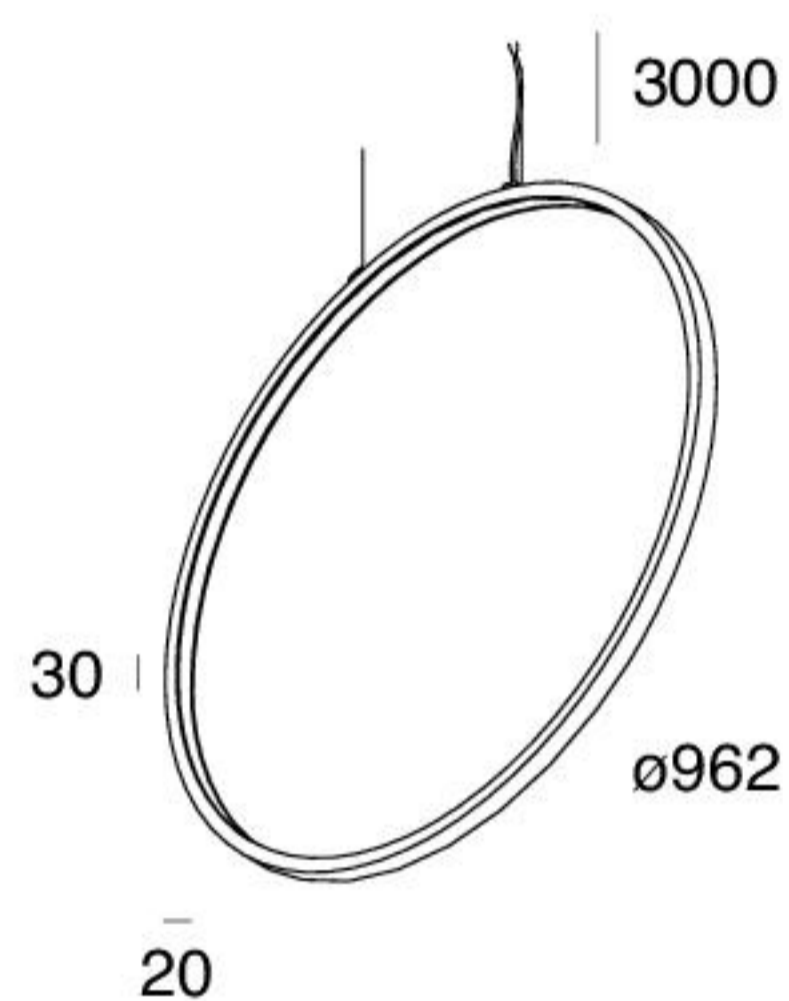

# HALOS MINI VERTICALE

Profilo LED circolare per installazione a sospensione verticale ad emissione di luce diffusa interna.

Corpo in estruso di alluminio e rosoni in acciaio verniciato a polvere, schermi diffusori in PMMA opale.

## HALOS MINI VERTICALE 482

n°2 cavi di sospensione L=3000 mm e cavo di alimentazione (2x0,5 mmq) con guaina in tinta, inclusi. Rosone per alimentazione remota o integrata da ordinare a parte.

n°2 suspension cables L=3000 mm and power cable (2x0,5 mmq) with matching sheath, included. Canopy for remote or integrated power supply to be ordered separately.

Ø (mm)	POWER	FLUX	3000K		FLUX	4000K	
482	23W	1600 lm	<input checked="" type="checkbox"/>	<input type="checkbox"/>	1718 lm	<input type="checkbox"/>	<input checked="" type="checkbox"/>

**107317.01** **.02** **107318.01** **.02**

Ø (mm)	POWER	FLUX	3000K		FLUX	4000K	
1440	69W	5046 lm	<input checked="" type="checkbox"/>	<input type="checkbox"/>	5355 lm	<input type="checkbox"/>	<input checked="" type="checkbox"/>

**107321.01** **.02** **107322.01** **.02**