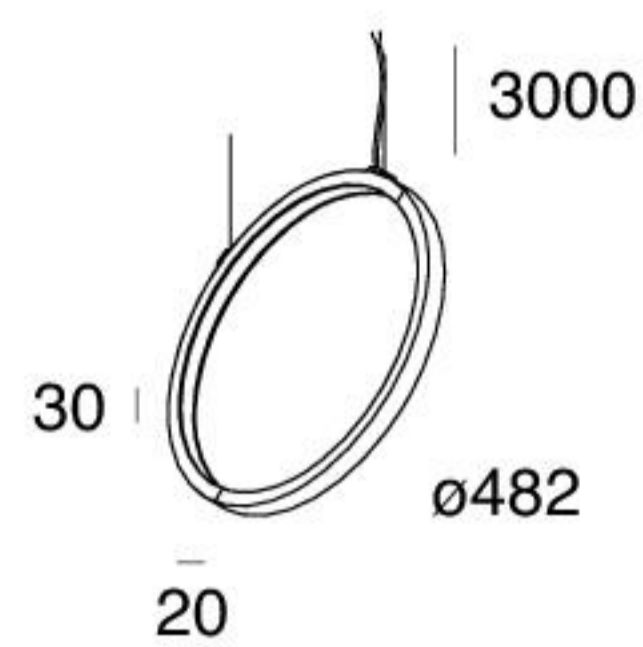

# HALOS MINI VERTICALE

Profilo LED circolare per installazione a sospensione verticale ad emissione di luce diffusa interna.

Corpo in estruso di alluminio e rosoni in acciaio verniciato a polvere, schermi diffusori in PMMA opale.

## HALOS MINI VERTICALE 482

n°2 cavi di sospensione L=3000 mm e cavo di alimentazione (2x0,5 mmq) con guaina in tinta, inclusi. Rosone per alimentazione remota o integrata da ordinare a parte.

n°2 suspension cables L=3000 mm and power cable (2x0,5 mmq) with matching sheath, included. Canopy for remote or integrated power supply to be ordered separately.

## HALOS MINI VERTICALE 962

n°2 cavi di sospensione L=3000 mm e cavo di alimentazione (2x0,5 mmq) con guaina in tinta, inclusi. Rosone per alimentazione remota o integrata da ordinare a parte.

n°2 suspension cables L=3000 mm and power cable (2x0,5 mmq) with matching sheath, included. Canopy for remote or integrated power supply to be ordered separately.

Ø (mm)	POWER	FLUX	3000K		FLUX	4000K	
1440	69W	5046 lm	<input checked="" type="checkbox"/>	<input type="checkbox"/>	5355 lm	<input type="checkbox"/>	<input checked="" type="checkbox"/>

**107321.01** **.02** **107322.01** **.02**