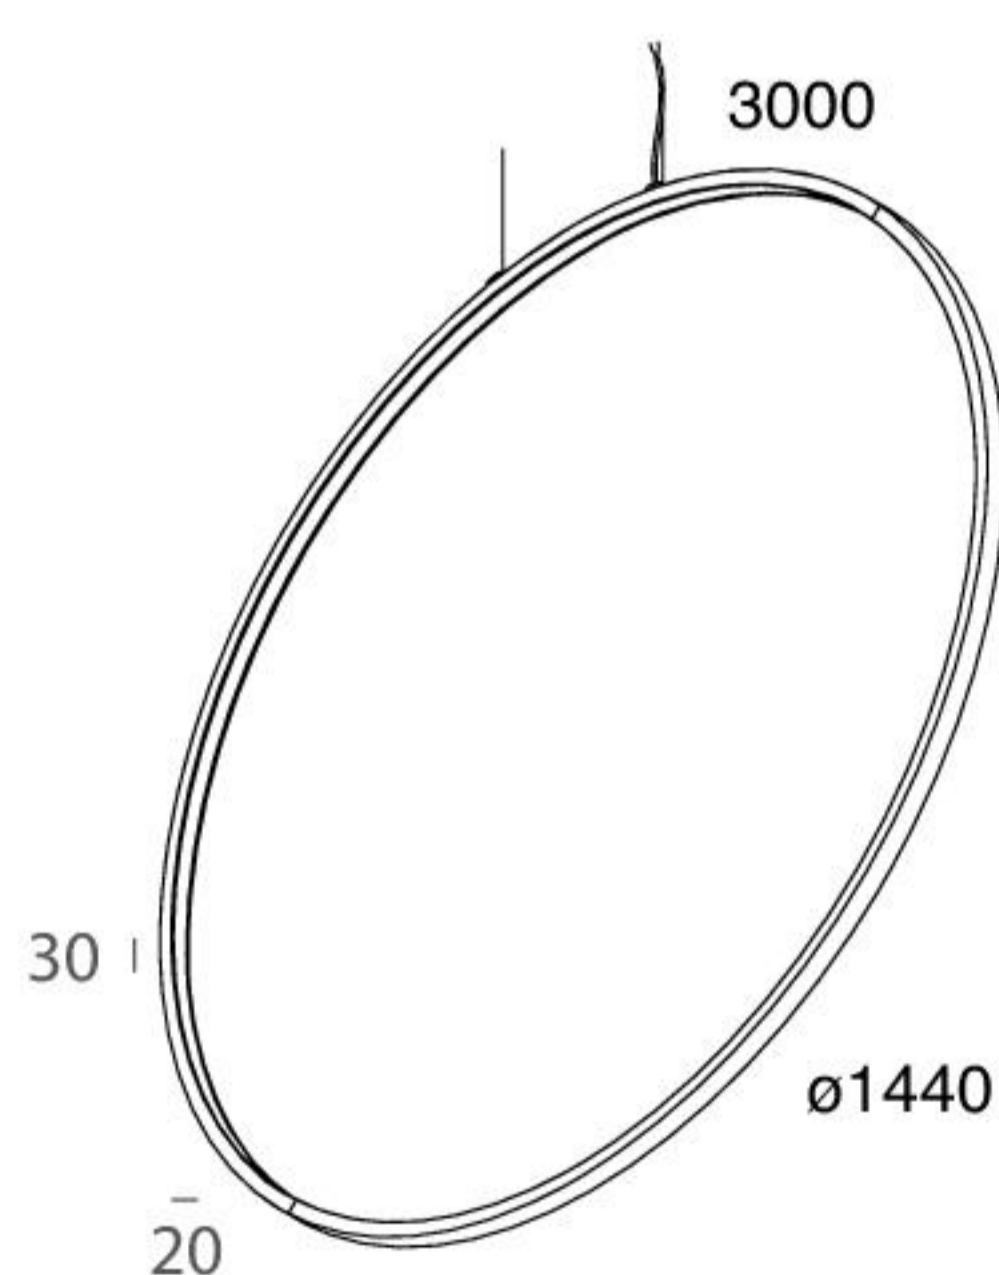

# HALOS MINI VERTICALE

Profilo LED circolare per installazione a sospensione verticale ad emissione di luce diffusa interna.

Corpo in estruso di alluminio e rosoni in acciaio verniciato a polvere, schermi diffusori in PMMA opale.

## HALOS MINI VERTICALE 482

n°2 cavi di sospensione L=3000 mm e cavo di alimentazione (2x0,5 mmq) con guaina in tinta, inclusi. Rosone per alimentazione remota o integrata da ordinare a parte.

n°2 suspension cables L=3000 mm and power cable (2x0,5 mmq) with matching sheath, included. Canopy for remote or integrated power supply to be ordered separately.

Ø (mm)	POWER	FLUX	3000K		FLUX	4000K	
482	23W	1600 lm	<input checked="" type="checkbox"/>	<input type="checkbox"/>	1718 lm	<input type="checkbox"/>	<input checked="" type="checkbox"/>

**107317.01** **.02** **107318.01** **.02**

Ø (mm)	POWER	FLUX	3000K		FLUX	4000K	
962	46W	3364 lm	<input checked="" type="checkbox"/>	<input type="checkbox"/>	3570 lm	<input type="checkbox"/>	<input checked="" type="checkbox"/>

**107319.01** **.02** **107320.01** **.02**