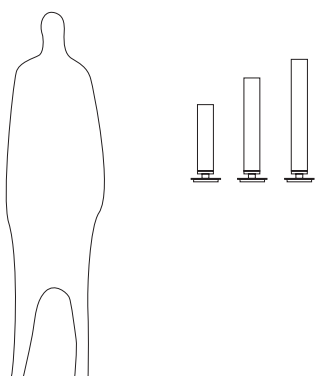

### STELO TABO E27

Lampada da tavolo: H 27 cm. - Base Ø 12 cm. - Diffusore Ø 6,5 cm.  
Base in alluminio spazzolato e anodizzato  
Sta E27 ... (specificare finitura del diffusore)

E27 - 20W

### STELO TABO E27

Table lamp: H 27 cm. - Base Ø 12 cm. - Diffuser Ø 6,5 cm.  
Brushed and anodized aluminium base  
Sta E27 ... (specify finishing of diffuser)

E27 - 20W

### STELO TABO 38

Lampada da tavolo: H 37 cm. - Base Ø 12 cm. - Diffusore Ø 6,5 cm.  
Base in alluminio spazzolato e anodizzato  
Sta 038 ... (specificare finitura del diffusore)

TC-L 18W - attacco 2G11

### STELO TABO 48

Lampada da tavolo: H 46 cm. - Base Ø 12 cm. - Diffusore Ø 6,5 cm.  
Base in alluminio spazzolato e anodizzato  
Sta 048 ... (specificare finitura del diffusore)

TC-L 24W - attacco 2G11