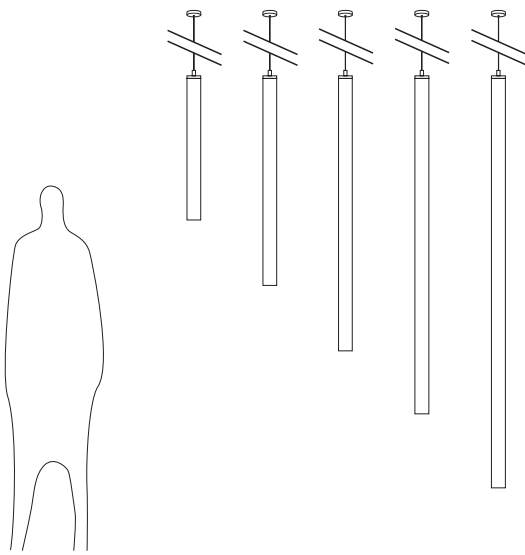

STELO SOSPESO 70 T8 LED / 100 T8 LED / 130 T8 LED / 160 T8 LED / 195 T5

STELO SOSPESO 70 T8 LED

Sospensione: H 70 cm. - Diffusore Ø 6,5 cm.
Montatura in alluminio spazzolato e anodizzato
Sso 70 T8 LED ... (specificare finitura del diffusore)

Tubo LED T8 10W - attacco G13

STELO SOSPESO 70 T8 LED

Suspension: H 70 cm. - Diffuser Ø 6,5 cm.
Brushed and anodized aluminium frame
Sso 70 T8 LED ... (specify finishing of diffuser)

LED tube T8 10W - G13 cap

STELO SOSPESO 100 T8 LED

Sospensione: H 100,5 cm. - Diffusore Ø 6,5 cm.
Montatura in alluminio spazzolato e anodizzato
Sso 100 T8 LED ... (specificare finitura del diffusore)

Tubo LED T8 14W - attacco G13

Sospensione: H 131 cm. - Diffusore Ø 6,5 cm.
Montatura in alluminio spazzolato e anodizzato
Sso 130 T8 LED ... (specificare finitura del diffusore)

Tubo LED T8 18W - attacco G13

STELO SOSPESO 130 T8 LED