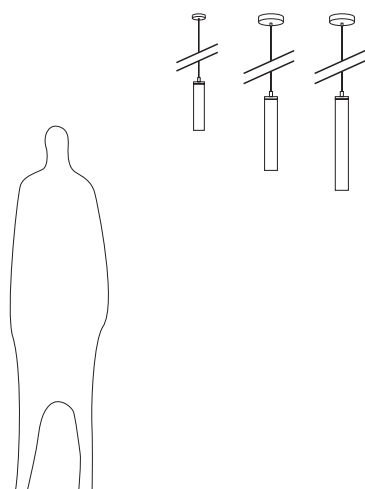

### STELO SOSPESO E27

Sospensione: H 25 cm. - Diffusore Ø 6,5 cm.  
Montatura in alluminio spazzolato e anodizzato  
Sso E27 ... (specificare finitura del diffusore)

E27 - 20W

### STELO SOSPESO GU10

Sospensione: H 35 cm. - Diffusore Ø 6,5 cm.  
Montatura in alluminio spazzolato e anodizzato  
Sso GU10 ... (specificare finitura del diffusore)

GU10 LED 7W o 9W

### STELO SOSPESO 30

Sospensione: H 30 cm. - Diffusore Ø 6,5 cm.  
Montatura in alluminio spazzolato e anodizzato  
Sso 030 ... (specificare finitura del diffusore)

TC-L 18W - attacco 2G11

### STELO SOSPESO 40

Sospensione: H 39 cm. - Diffusore Ø 6,5 cm.  
Montatura in alluminio spazzolato e anodizzato  
Sso 040 ... (specificare finitura del diffusore)

TC-L 24W - attacco 2G11