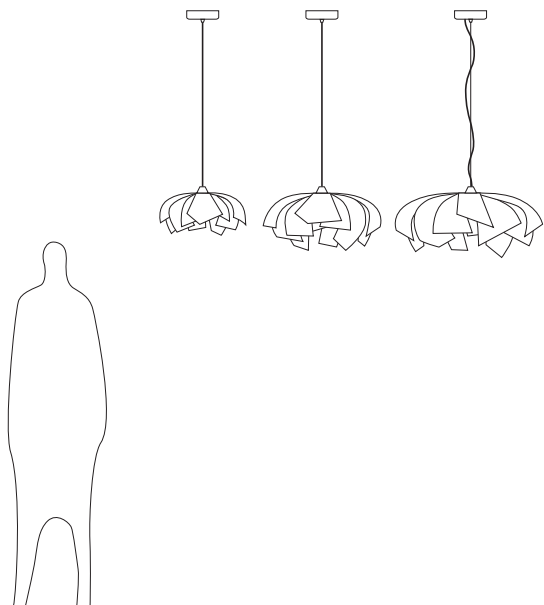

## NINFEA SOSPESA 35 / 50 / 70

### NINFEA SOSPESA 35

Sospensione: H 160 cm. - Ø 35~40 cm.

Montatura in metallo verniciato alluminio o rivestita con foglia oro

Diffusore in alluminio verniciato alluminio: Nso 035 Alu

Diffusore in metacrilato opale: Nso 035 Plexi

### NINFEA SOSPESA 50

Sospensione: H 170 cm. - Ø 50~55 cm.

Montatura in metallo verniciato alluminio o rivestita con foglia oro

Diffusore in alluminio verniciato alluminio: Nso 050 Alu

Diffusore in metacrilato opale: Nso 050 Plexi