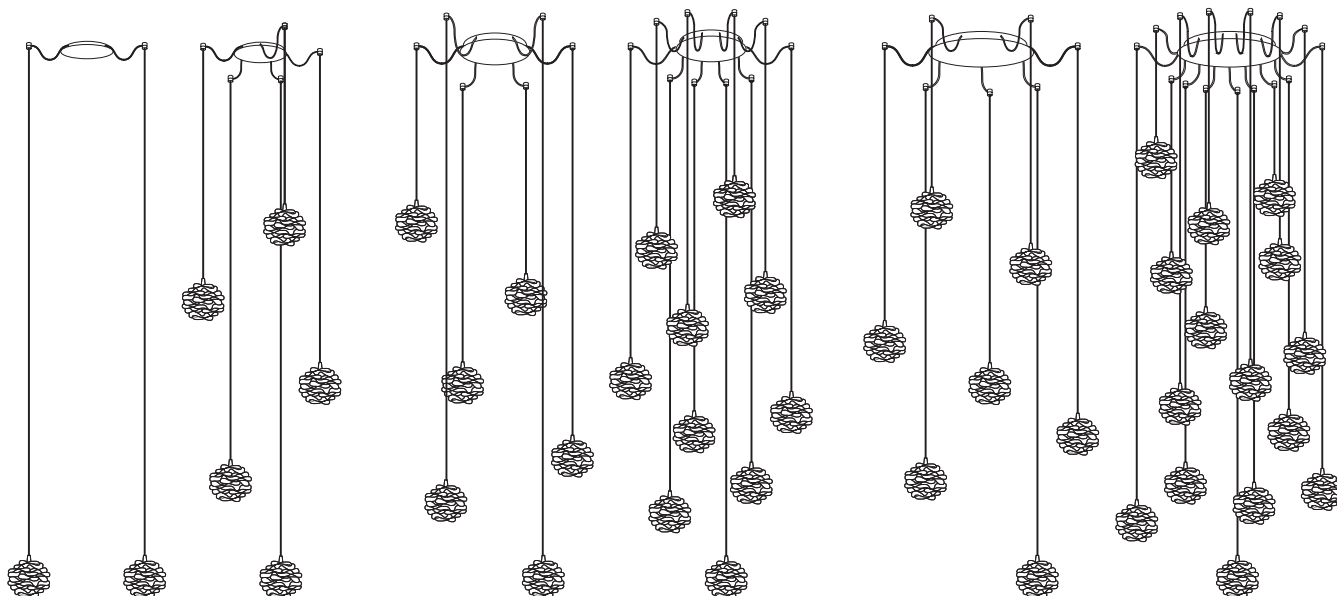

oltremondano

NEW NEBULA MULTIPLA SPIDER 15D / 20D / 30D

NEW NEBULA MULTIPLA SPIDER 15D

Sospensione: H 160 cm. - da 2 a 5 diffusori Ø 12 cm.
(max 3 con 12V o con LED)

Rosone in metallo cromato Ø 15 cm.

Vetro lavorato a mano CRISTALLO o AMBRA:

NeSpi 15D x 2~5 G9 CR / NeSpi 15D x 2~5 G9 AM

NeSpi 15D x 2~5 12V CR / NeSpi 15D x 2~5 12V AM

NeSpi 15D x 2~3 LED CR / NeSpi 15D x 2~3 LED AM

NEW NEBULA MULTIPLA SPIDER 15D

Suspension: H 160 cm. - from 2 to 5 diffusers Ø 12 cm.
(max 3 with 12V or with LED)

NEW NEBULA MULTIPLA SPIDER 20D

Sospensione: H 160 cm. - da 6 a 10 diffusori Ø 12 cm.
(max 6 con 12V o con LED)

Rosone in metallo cromato Ø 20 cm.

Vetro lavorato a mano CRISTALLO o AMBRA:

NeSpi 20D x 6~10 G9 CR / NeSpi 20D x 6~10 G9 AM

NEW NEBULA MULTIPLA SPIDER 30D

Sospensione: H 160 cm. - da 7 a 15 diffusori Ø 12 cm.
(max 14 con 12V o con LED)

Rosone in metallo cromato Ø 30 cm.

Vetro lavorato a mano CRISTALLO o AMBRA:

NeSpi 30D x 7~15 G9 CR / NeSpi 30D x 7~15 G9 AM