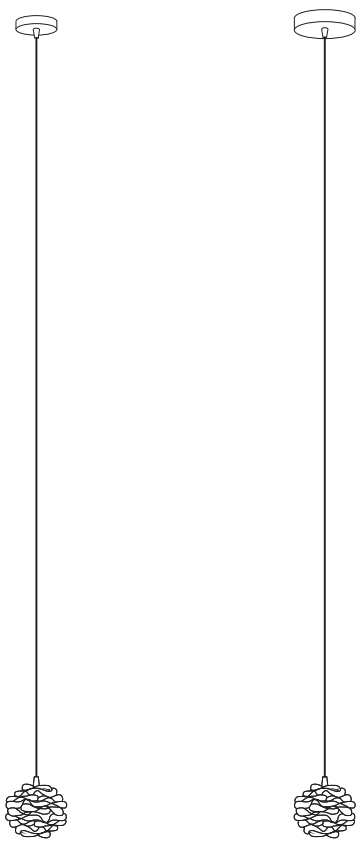

oltremondano

NEW NEBULA SOSPESA G9 / 12V / LED

NEW NEBULA SOSPESA G9 / 12V / LED

Sospensione: H 160 cm. - Diffusore Ø 12 cm.

Rosone in metallo cromato Ø 8 per G9 e Ø 12 per 12V e LED.

Vetro lavorato a mano CRISTALLO o AMBRA:

NeSo 12 G9 CR / NeSo 12 G9 AM

NeSo 12 12V CR / NeSo 12 12V AM

NeSo 12 LED CR / NeSo 12 LED AM

G9 = max 33W

12V - G4 20W

LED Cree integrato 2,4W (ballast integrato)

NEW NEBULA SOSPESA G9 / 12V / LED

Suspension: H 160 cm. - Diffuser Ø 12 cm.

Chromed ceiling rose Ø 8 for G9 and Ø 12 for 12V and LED.

Handcrafted glass CRYSTAL or AMBER:

NeSo 12 G9 CR / NeSo 12 G9 AM

NeSo 12 12V CR / NeSo 12 12V AM

NeSo 12 LED CR / NeSo 12 LED AM

G9 = max 33W

12V - G4 20W

Integrated Cree LEDs 2,4W (integrated ballast)

CR

AM

Lunghezze maggiori sono disponibili a richiesta.
Longer lengths are available on request.