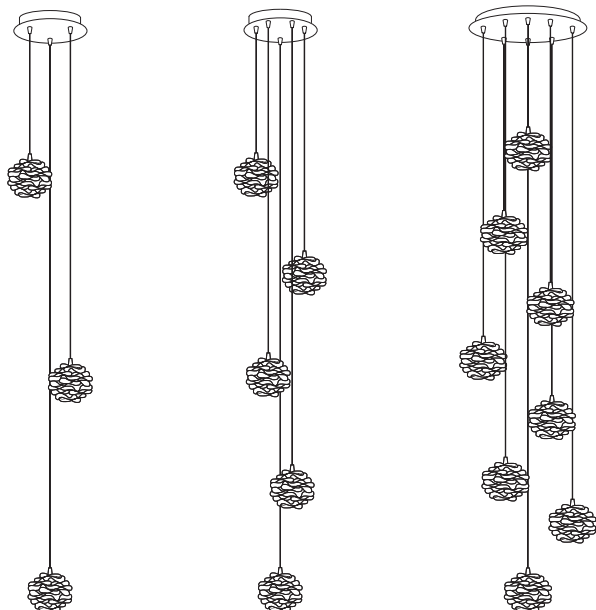

oltremondano

NEW NEBULA MULTIPLA STANDARD 20D x 3 / 20D x 5 / 30D x 8

NEW NEBULA MULTIPLA STANDARD 20D x 3

Sospensione: H 160 cm. - 3 diffusori Ø 12 cm.

Rosone in metallo cromato Ø 20 cm.

Vetro lavorato a mano CRISTALLO o AMBRA:

NeSta 20D x 3 G9 CR / NeSta 20D x 3 G9 AM

NeSta 20D x 3 12V CR / NeSta 20D x 3 G9 AM

NeSta 20D x 3 LED CR / NeSta 20D x 3 G9 AM

DISPONIBILE ANCHE CON ROSONE Ø 30 cm.

NEW NEBULA MULTIPLA STANDARD 20D x 5

Sospensione: H 160 cm. - 5 diffusori Ø 12 cm.

Rosone in metallo cromato Ø 20 cm.

Vetro lavorato a mano CRISTALLO o AMBRA:

NeSta 20D x 5 G9 CR / NeSta 20D x 5 G9 AM

NeSta 20D x 5 12V CR / NeSta 20D x 5 12V AM

NeSta 20D x 5 LED CR / NeSta 20D x 5 LED AM

DISPONIBILE ANCHE CON ROSONE Ø 30 cm.

NEW NEBULA MULTIPLA STANDARD 30D x 8

Sospensione: H 160 cm. - 8 diffusori Ø 12 cm.

Rosone in metallo cromato Ø 30 cm.

Vetro lavorato a mano CRISTALLO o AMBRA:

NeSta 30D x 8 G9 CR / NeSta 30D x 8 G9 AM