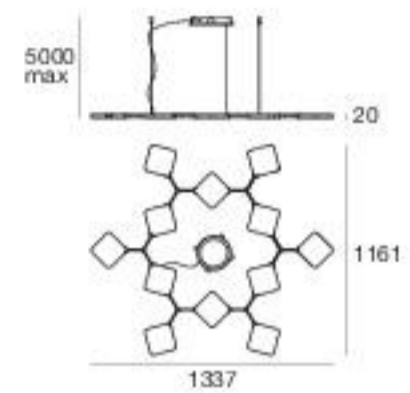

Quad_P9 | Pendant luminaires | 220-240 V | topLED 91 W

type

White	CRI 90	8110
Black	CRI 90	8111

colour

3000 K 9160 lm

optics

diffused

accessories

KIT0079

CASAMBI
DALI Dimmer
1 art.

Quad_P12 | Pendant luminaires | 220-240 V | topLED 91 W

type

White	CRI 90	8112
Black	CRI 90	8113

colour

3000 K 9160 lm

optics