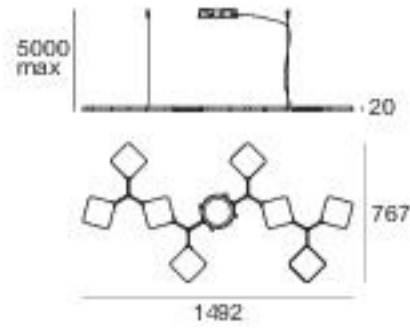

Quad_P9 | Pendant luminaires | 220-240 V | topLED 91 W

type

White	CRI 90	8110
Black	CRI 90	8111

colour

3000 K 9160 lm

optics

diffused

accessories

KIT0079

CASAMBI
DALI Dimmer
1 art.

Quad_P12 | Pendant luminaires | 220-240 V | topLED 91 W

type

White	CRI 90	8112
Black	CRI 90	8113

colour

3000 K 9160 lm

optics