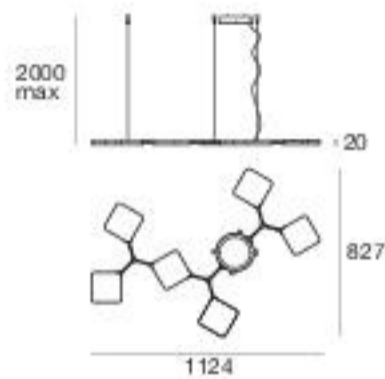

Quad_P3 | Pendant luminaire | 220-240 V | topLED 42 W

type

White	CFI 90	8116
Black	CFI 90	8117

colour

3000 K 4173 lm

optics

diffused

accessories

KIT0080
CASAMBI
Phase-Cut Dimmer
1 art.

KIT0026
Phase-Cut Dimmer
1-2 art.

Quad_P7 | Pendant luminaire | 220-240 V | topLED 42 W

type

White	CFI 90	8520
Black	CFI 90	8521

colour

3000 K 4173 lm

optics