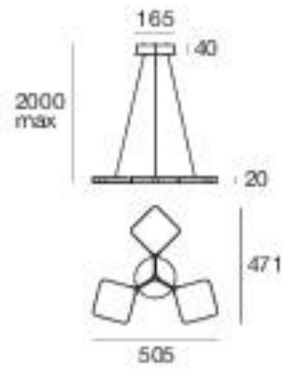

Quad_P3 | Pendant luminaire | 220-240 V | topLED 42 W

type

White	CFI 90	8116
Black	CFI 90	8117

colour

3000 K 4173 lm

optics

diffused

accessories