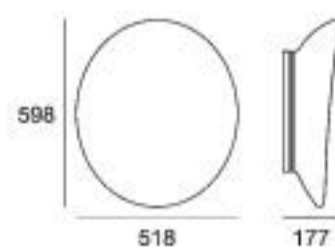

**type**

White CRI 90 **7786**

**colour**

3000 K 2794 lm

**optics**

diffused

Dynamic | Ceiling-Wall light | 220-240 V | topLED 30 W

**type**

White CRI 90 **7787**

**colour**

3000 K 3929 lm

**optics**

diffused