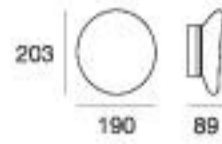

Dynamic | Ceiling-Wall light | 220-240 V | topLED 6 W

**type**

White CRI 90 **7785**

**colour**

3000 K 606 lm

**optics**

diffused

Dynamic | Ceiling-Wall light | 220-240 V | topLED 21 W

**type**

White CRI 90 **7786**

**colour**

3000 K 2794 lm

**optics**

diffused

Dynamic | Ceiling-Wall light | 220-240 V | topLED 30 W

**type**

White CRI 90 **7787**

**colour**

3000 K 3929 lm

**optics**

diffused