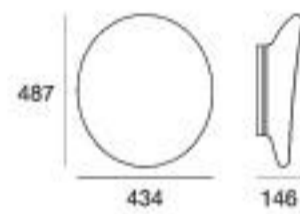

Dynamic | Ceiling-Wall light | 220-240 V | topLED 6 W

**type**

White CRI 90 **7785**

**colour**

3000 K 606 lm

**optics**

diffused

Dynamic | Ceiling-Wall light | 220-240 V | topLED 21 W

**type**

White CRI 90 **7786**

**colour**

3000 K 2794 lm

**optics**

diffused

Dynamic | Ceiling-Wall light | 220-240 V | topLED 30 W

**type**

White CRI 90 **7787**

**colour**

3000 K 3929 lm

**optics**

diffused