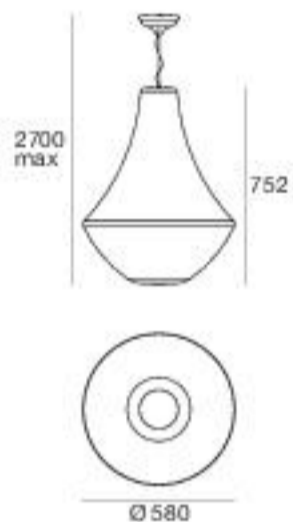

Monarque_P | Pendant luminaires | 220-240 V | 12 W

type

Granular CRI 90 **8023**

colour

3000 K 1511 lm

optics

diffused

Monarque_P | Pendant luminaires | 220-240 V | 38 W

type

Granular CRI 90 **8025**

colour

3000 K 4701 lm

optics

diffused

accessories

KIT0079