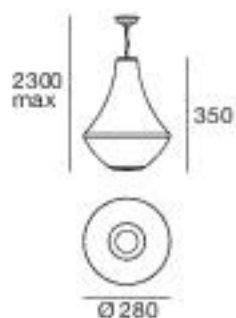

Monarque_P | Pendant luminaires | 220-240 V | 12 W

type

Granular CRI 90 **8023**

colour

3000 K 1511 lm

optics

diffused

Monarque_P | Pendant luminaires | 220-240 V | 38 W