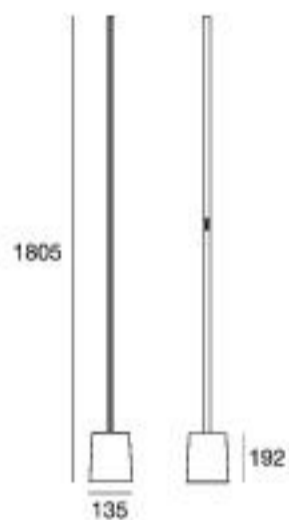

Xilema\_W2 | Ceiling-Wall light | 220-240 V | topLED 34 W

**type**

White	CRI 90	<b>7767</b>
Polish Al.	CRI 90	<b>7768</b>

**colour**

3000 K 4200 lm

**optics**

Asym.

Xilema\_FL | Free standing light | 220-240 V | topLED 26 W

**type**

White	CRI 90	<b>7771</b>
Polish Al.	CRI 90	<b>7772</b>

**colour**

3000 K 2916 lm

**optics**

Asym.

touch