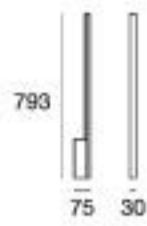

Xilema\_W1 | Wall light | 220-240 V | topLED 17 W

**type**

White	CRI 90	<b>7765</b>
Polish Al.	CRI 90	<b>7766</b>

**colour**

3000 K 2100 lm

**optics**

Asym.

Xilema\_W1 | Wall light | 220-240 V | topLED 25 W

**type**

White	CRI 90	<b>7777</b>
Polish Al.	CRI 90	<b>7778</b>

**c colour**

3000 K 2914 lm

**optics**

Asym.

touch

Xilema\_WJ | Wall light | 220-240 V | topLED 25 W

**type**

White	CRI 90	<b>7775</b>
Polish Al.	CRI 90	<b>7776</b>

**c colour**

3000 K 2914 lm

**optics**

Asym.

touch