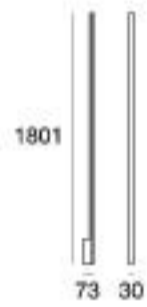

Xilema\_W1 | Wall light | 220-240 V | topLED 17 W

**type**

White	CRI 90	<b>7765</b>
Polish Al.	CRI 90	<b>7766</b>

**colour**

3000 K 2100 lm

**optics**

Asym.

Xilema\_W1 | Wall light | 220-240 V | topLED 25 W

**type**

White	CRI 90	<b>7777</b>
Polish Al.	CRI 90	<b>7778</b>

**c colour**

3000 K 2914 lm

**optics**

Asym.

touch

Xilema\_WJ | Wall light | 220-240 V | topLED 25 W

**type**

White	CRI 90	<b>7775</b>
Polish Al.	CRI 90	<b>7776</b>

**c colour**

3000 K 2914 lm

**optics**

Asym.

touch