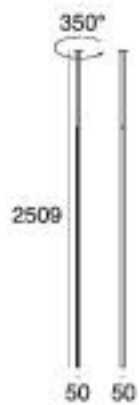

Xile ma_P | Pendant luminaires | 220-240 V | topLED 26 W

type

White CR 90 **7773**

Polish AL CR 90 **7774**

colour

3000 K 2914 lm

optics

Asym.

touch

Xile ma_S | Ceiling_Wall light | 220-240 V | topLED 47 W

type

White CR 90 **7769**

Polish AL CR 90 **7770**

colour

3000 K 6041 lm

optics