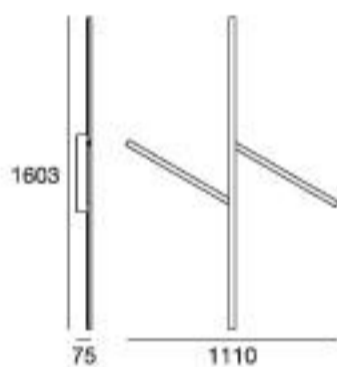

Xile ma_P | Pendant luminaires | 220-240 V | topLED 26 W

type

White CR 90 **7773**

Polish AL CR 90 **7774**

colour

3000 K 2914 lm

optics

Asym.

touch

Xile ma_S | Ceiling_Wall light | 220-240 V | topLED 47 W

type

White CR 90 **7769**

Polish AL CR 90 **7770**

colour

3000 K 6041 lm

optics