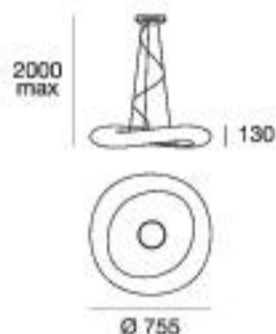

Mr.Magoo_P | Pendant luminaire | 220-240 V | topLED 23 W

type

White CRI 90 8135

colour

3000 K 2794 lm

optics

diffused

accessories

KIT0080
CASAMBI
Phase-Cut Dimmer
1-2 art.

KIT0026
Phase-Cut Dimmer
1-4 art.

Mr.Magoo_P | Pendant luminaire | 220-240 V | topLED 32 W

type

White CRI 90 8137

colour

3000 K 3629 lm

optics