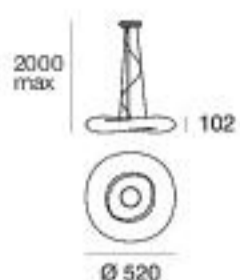

Mr.Magoo_P | Pendant luminaire | 220-240 V | topLED 23 W

type

White CRI 90 8135

colour

3000 K 2794 lm

optics

diffused

accessories

KIT0080
CASAMBI
Phase-Cut Dimmer
1-2 art.

KIT0026
Phase-Cut Dimmer
1-4 art.

Mr.Magoo_P | Pendant luminaire | 220-240 V | topLED 32 W

type

White CRI 90 8137

colour

3000 K 3629 lm

optics