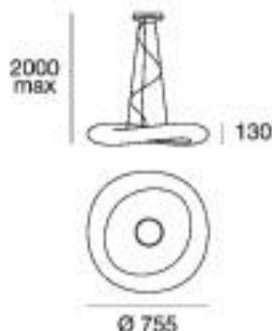

Mr.Mago o\_P | Pendant luminaire | 220-240 V | topLED 23 W

type

White	CFI 90	<b>8005</b>
White	CFI 90	<b>8005N</b>

colour

3000 K	2794 lm
4000 K	2914 lm

optics

diffused

accessories

**KIT0079**  
CASAMBI  
DALI Dimmer  
1 art.

Mr.Mago o\_P | Pendant luminaire | 220-240 V | topLED 32 W

type

White	CFI 90	<b>8007</b>
White	CFI 90	<b>8007N</b>

colour

3000 K	3929 lm
4000 K	4097 lm

optics

diffused