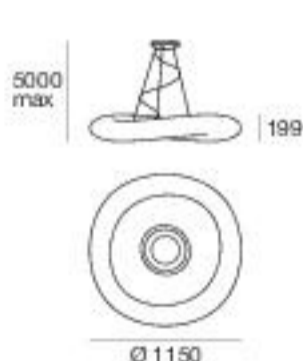

Mr.Mago o_P | Pendant luminaire | 220-240 V | topLED 96 W

type

White	CFI 90	7788
White	CFI 90	7788N

colour

3000 K	13388 lm
4000 K	13965 lm

optics

diffused

accessories

KIT0079
CASAMBI
DALI Dimmer
1 art.