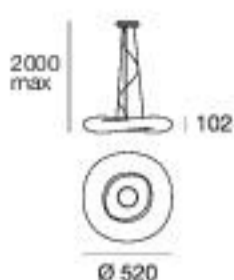

Mr.Mago o\_P | Pendant luminaire | 220-240 V | topLED 23 W

type

White	CFI 90	<b>8005</b>
White	CFI 90	<b>8005N</b>

colour

3000 K	2794 lm
4000 K	2914 lm

optics

diffused

accessories

**KIT0079**  
CASAMBI  
DALI Dimmer  
1 art.

Mr.Mago o\_P | Pendant luminaire | 220-240 V | topLED 32 W

type

White	CFI 90	<b>8007</b>
White	CFI 90	<b>8007N</b>

colour

3000 K	3929 lm
4000 K	4097 lm

optics

diffused