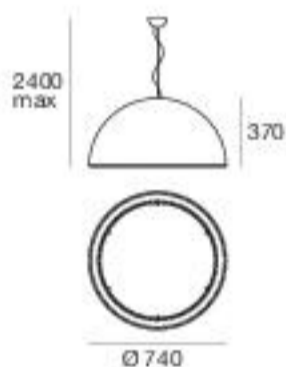

Entourage_P2 | Pendant luminaires | 220-240 V | 2xE27

type

White 7660

source

2x46 W max

optics

diffused

Entourage_P2 | Pendant luminaires | 3xE27

type

White 7661

source

3x46 W max

optics

diffused

Entourage_P2 | Pendant luminaires | 6xE27

type

White 7662

source

6x46 W max

optics

diffused