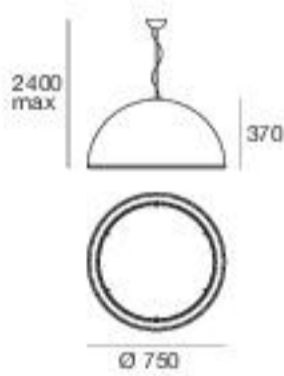

Entourage_P1 | Pendant luminaires | 220-240 V | 2xE27

type

Concrete	7663
Gypsum	7664
Carbon	7665

source

2x46 W Max

optics

diffused

Entourage_P1 | Pendant luminaires | 220-240 V | 3xE27

type

Concrete	7666
Gypsum	7667
Carbon	7668

source

3x46 W Max

optics

diffused

Entourage_P1 | Pendant luminaires | 220-240 V | 5xE27

type