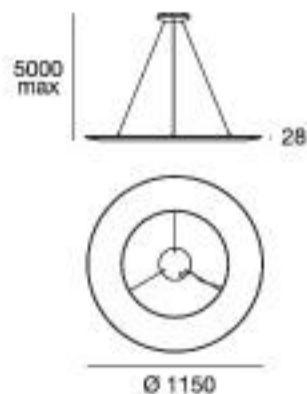

diffused

accessories

KIT0079
CASAMBI
DALI Dimmer
1 art.

Kyklos_P1 | Pendant luminaire | 220-240 V | topLED 91 W

type

White	CFI 90	7982
Bronze	CFI 90	8483

colour

3000 K 9160 lm