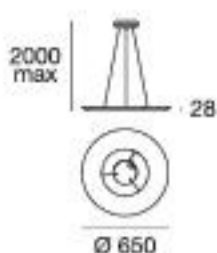

Kyklos_P1 | Pendant luminaire | 220-240 V | topLED 42 W

type

White	CFI 90	8485
Bronze	CFI 90	8487

colour

3000 K 4173 lm

optics

diffused

accessories