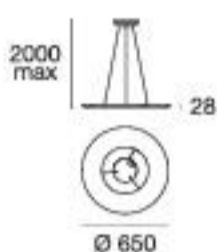

Kyklos_P1 | Pendant luminaire | 220-240 V | topLED 56 W

type

White	CFI 90	7981
Bronze	CFI 90	8481

colour

3000 K 5664 lm

optics

diffused

accessories

KIT0079
CASAMBI
DALI Dimmer
1 art.