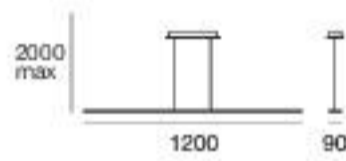

Lama\_P1 | Pendant luminaire | 220-240 V | topLED 46 W

type

White	CFI 90	<b>7106</b>
Black	CFI 90	<b>7138</b>

colour

3000 K 3241 lm

optics

diffused

Lama\_P2 | Pendant luminaire | 220-240 V | topLED 48 W