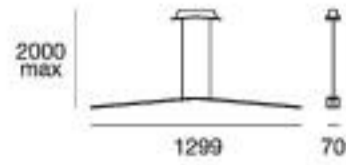

Lama\_P1 | Pendant luminaire | 220-240 V | topLED 46 W

type

White	CFI 90	<b>7106</b>
Black	CFI 90	<b>7138</b>

colour

3000 K 3241 lm

optics

diffused

Lama\_P2 | Pendant luminaire | 220-240 V | topLED 48 W