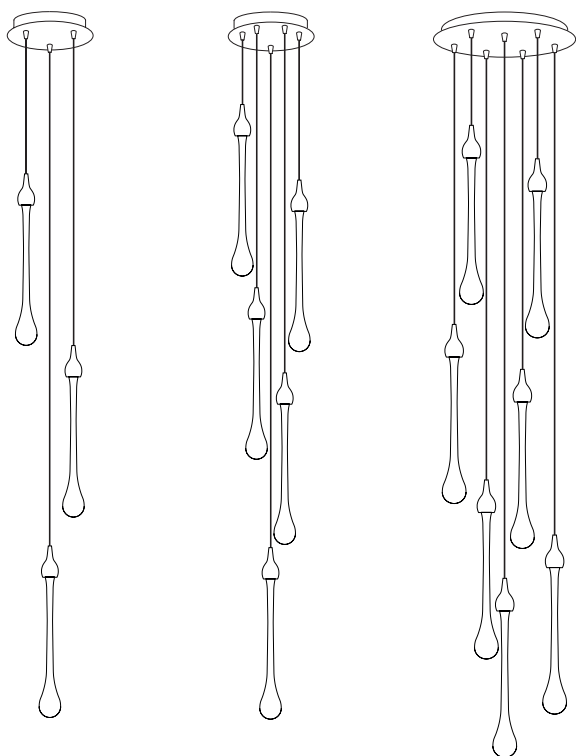

oltremondano

GOCCE MULTIPLA STANDARD 20D x 3 / 20D x 5 / 30D x 8

GOCCE MULTIPLA STANDARD 20D x 3

Sospensione: H 160 cm. - 3 diffusori Ø ~6 cm, H. ~35-40 cm.
Rosone cromato o verniciato o anodizzato oro Ø 20 cm.
Montatura in alluminio anodizzato oro
Diffusore in vetro pieno lavorato a mano
Cristallo con microbolle: GoSta 20D x 3 LED Cr
Con inserti di foglia oro 24kt: GoSta 20D x 3 LED Gol
DISPONIBILE ANCHE CON ROSONE Ø 30 cm.

GOCCE MULTIPLA STANDARD 20D x 5

Sospensione: H 160 cm. - 5 diffusori Ø ~6 cm, H. ~35-40 cm.
Rosone cromato o verniciato o anodizzato oro Ø 20 cm.
Montatura in alluminio anodizzato oro
Diffusore in vetro pieno lavorato a mano
Cristallo con microbolle: GoSta 20D x 5 LED Cr
Con inserti di foglia oro 24kt: GoSta 20D x 5 LED Gol
DISPONIBILE ANCHE CON ROSONE Ø 30 cm.

GOCCE MULTIPLA STANDARD 30D x 8

Sospensione: H 160 cm. - 8 diffusori Ø ~6 cm, H. ~35-40 cm.
Rosone cromato o verniciato o anodizzato oro Ø 30 cm.
Montatura in alluminio anodizzato oro
Diffusore in vetro pieno lavorato a mano
Cristallo con microbolle: GoSta 30D x 8 LED Cr
Con inserti di foglia oro 24kt: GoSta 30D x 8 LED Gol

LED Cree integrato - 4W (ballast integrato)

CR

GOL

GOCCE MULTIPLA STANDARD 20D x 3

Suspension: H 160 cm. - 3 diffusers Ø ~6 cm, H. ~35-40 cm.
Ceiling rose: chromed or painted or gold anodized Ø 20 cm.
Frame: gold anodized aluminium
Diffuser: handcrafted solid glass
Crystal with microbubbles: GoSta 20D x 3 LED Cr
With 24Kt gold leaf insert: GoSta 20D x 3 LED Gol
AVAILABLE WITH CEILING ROSE Ø 30 cm.