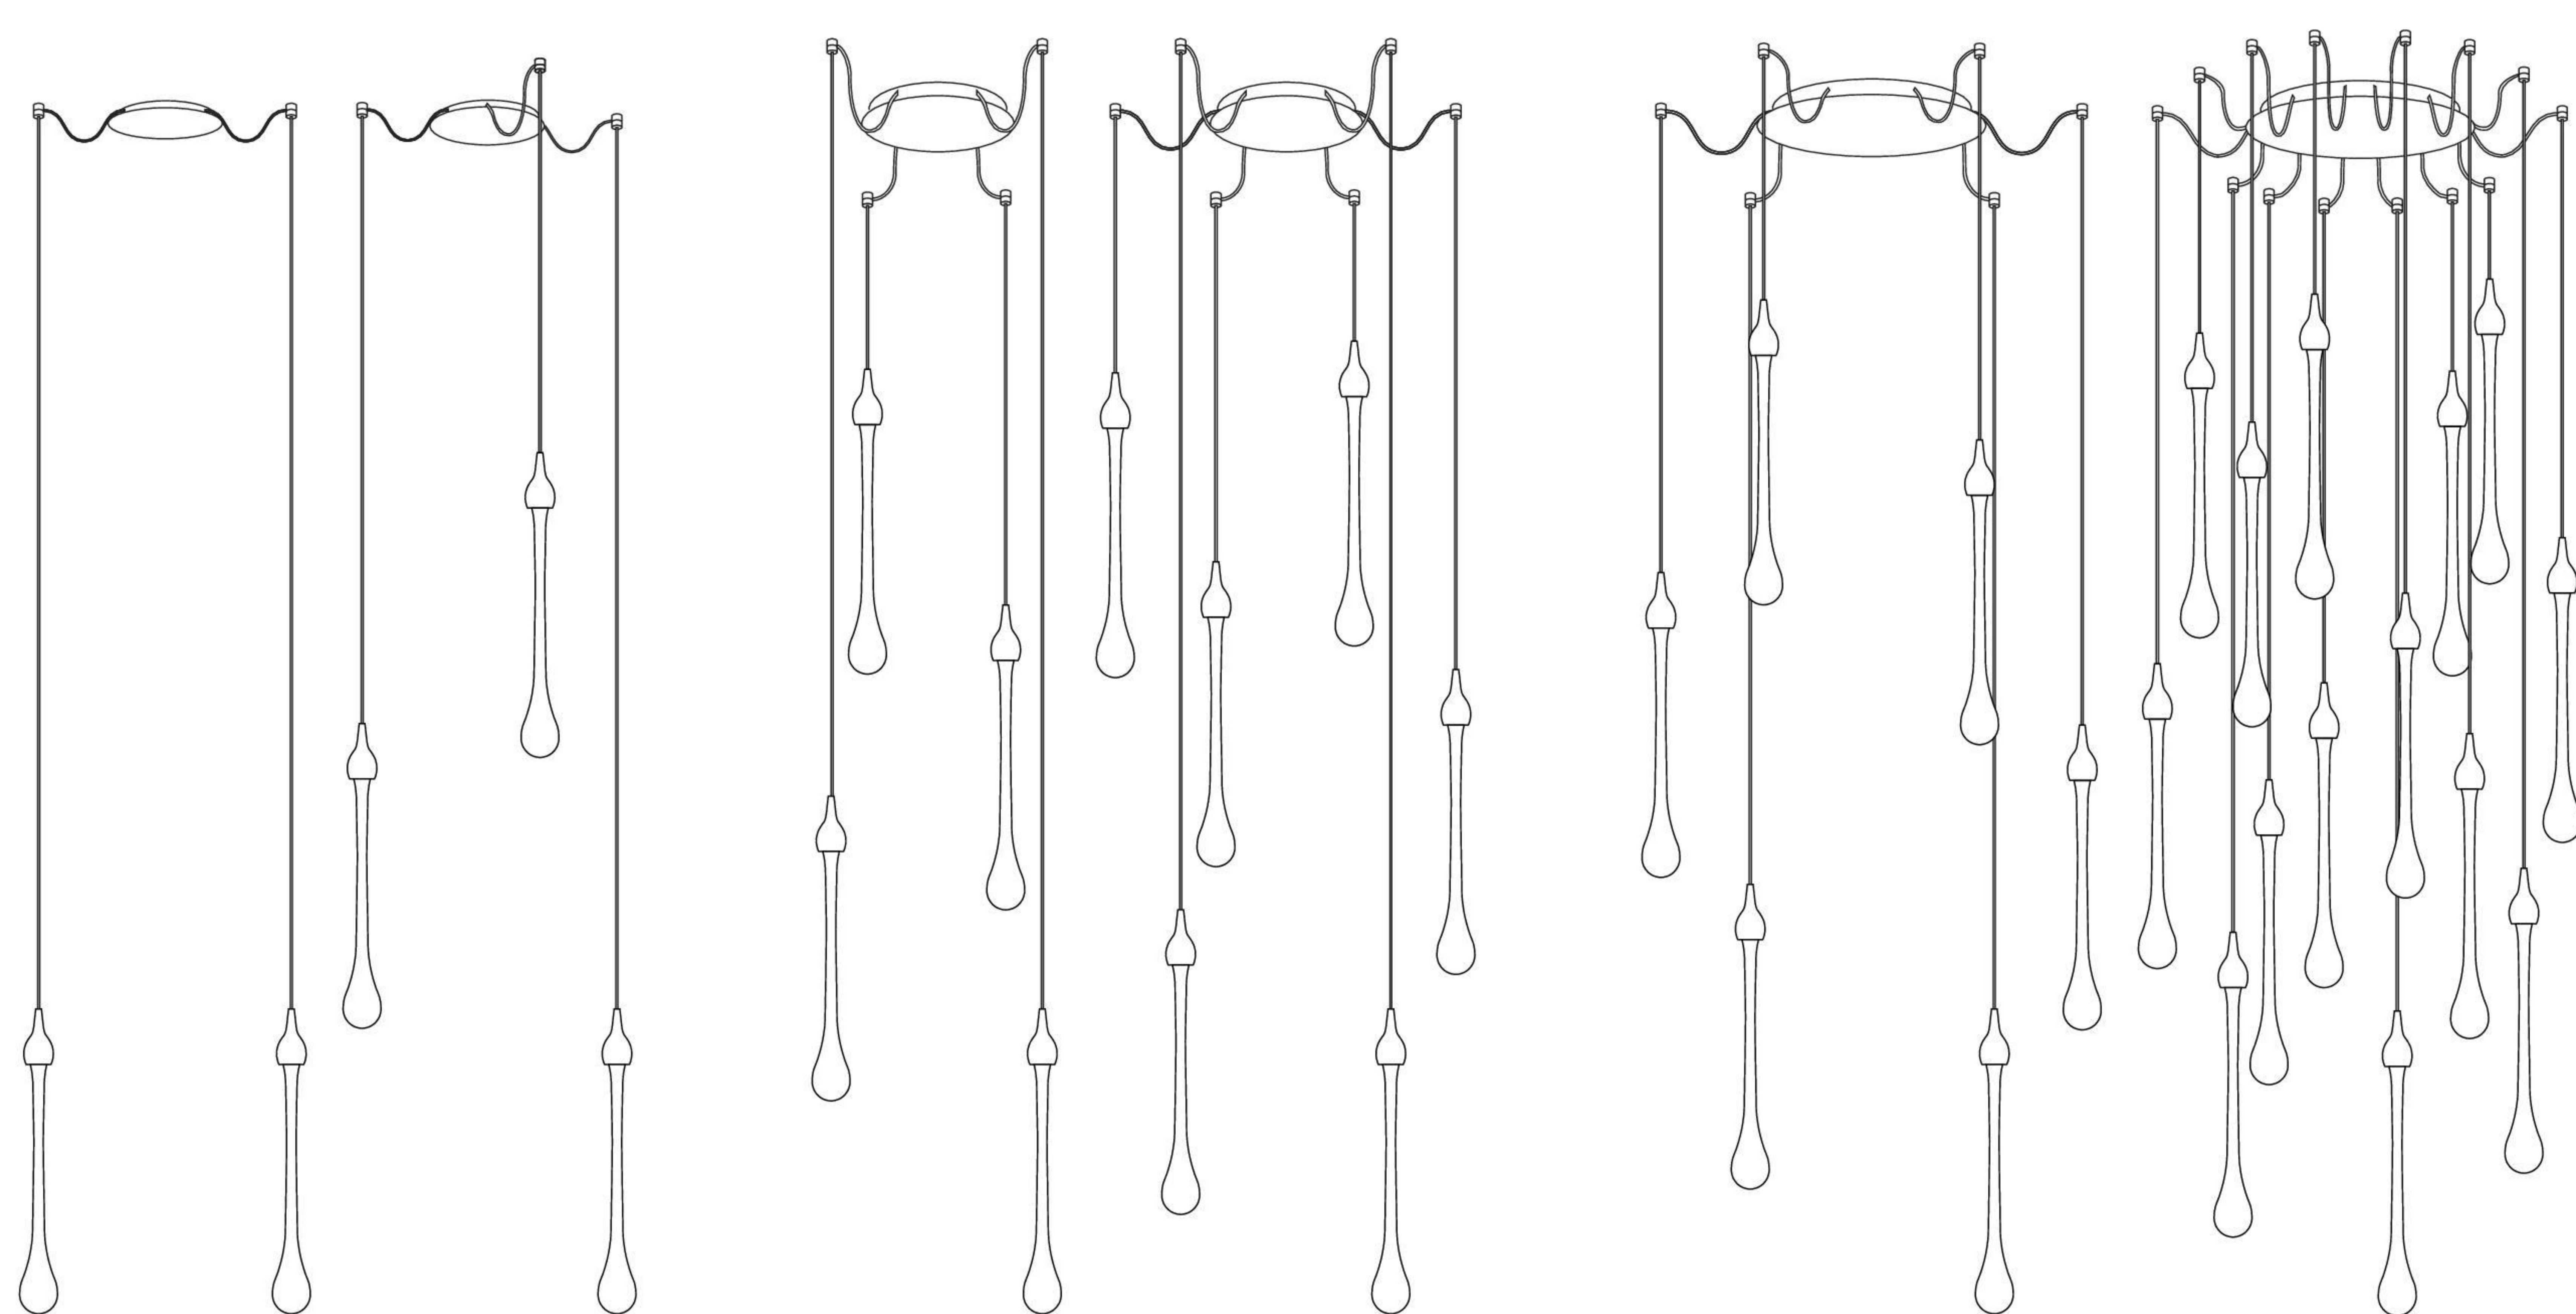

**GOCCE MULTIPLA SPIDER 15D / 20D / 30D**

**GOCCE MULTIPLA SPIDER 15D**

Sospensione: H 160 cm. - da 2 a 3 diffusori Ø ~6 cm, H. ~35-40 cm.  
 Rosone cromato o verniciato o anodizzato oro Ø 15 cm.  
 Montatura in alluminio anodizzato oro  
 Diffusore in vetro pieno lavorato a mano  
 Cristallo con microbolle: GoSpi 15D x 2~3 LED Cr  
 Con inserti di foglia oro 24kt: GoSpi 15D x 2~3 LED Gol

**GOCCE MULTIPLA SPIDER 20D**

Sospensione: H 160 cm. - da 4 a 6 diffusori Ø ~6 cm, H. ~35-40 cm.  
 Rosone cromato o verniciato o anodizzato oro Ø 20 cm.  
 Montatura in alluminio anodizzato oro  
 Diffusore in vetro pieno lavorato a mano  
 Cristallo con microbolle: GoSpi 20D x 4~6 LED Cr  
 Con inserti di foglia oro 24kt: GoSpi 20D x 4~6 LED Gol

**GOCCE MULTIPLA SPIDER 30D**

Sospensione: H 160 cm. - da 6 a 14 diffusori Ø ~6 cm, H. ~35-40 cm.  
 Rosone cromato o verniciato o anodizzato oro Ø 30 cm.  
 Montatura in alluminio anodizzato oro  
 Diffusore in vetro pieno lavorato a mano  
 Cristallo con microbolle: GoSpi 30D x 6~14 LED Cr  
 Con inserti di foglia oro 24kt: GoSpi 30D x 6~14 LED Gol

LED Cree integrato - 4W (ballast integrato)

CR

GOL

**GOCCE MULTIPLA SPIDER 15D**

Suspension: H 160 cm. - from 2 to 3 diffusers Ø ~6 cm, H. ~35-40 cm.  
 Ceiling rose: chromed or painted or gold anodized Ø 15 cm.  
 Frame: gold anodized aluminium  
 Diffuser: handcrafted solid glass  
 Crystal with microbubbles: GoSpi 15D x 2~3 LED Cr  
 With 24Kt gold leaf insert: GoSpi 15D x 2~3 LED Gol