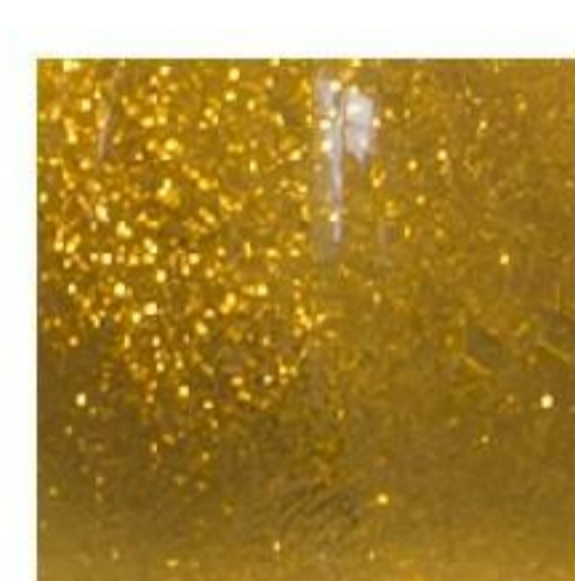

**GOCCE MULTIPLA SPIDER 15D / 20D / 30D**

**GOCCE MULTIPLA SPIDER 15D**

Sospensione: H 160 cm. - da 2 a 3 diffusori Ø ~6 cm, H. ~35-40 cm.  
 Rosone cromato o verniciato o anodizzato oro Ø 15 cm.  
 Montatura in alluminio anodizzato oro  
 Diffusore in vetro pieno lavorato a mano  
 Cristallo con microbolle: GoSpi 15D x 2~3 LED Cr  
 Con inserti di foglia oro 24kt: GoSpi 15D x 2~3 LED Gol

**GOCCE MULTIPLA SPIDER 20D**

Sospensione: H 160 cm. - da 4 a 6 diffusori Ø ~6 cm, H. ~35-40 cm.  
 Rosone cromato o verniciato o anodizzato oro Ø 20 cm.  
 Montatura in alluminio anodizzato oro  
 Diffusore in vetro pieno lavorato a mano  
 Cristallo con microbolle: GoSpi 20D x 4~6 LED Cr  
 Con inserti di foglia oro 24kt: GoSpi 20D x 4~6 LED Gol

**GOCCE MULTIPLA SPIDER 30D**

Sospensione: H 160 cm. - da 6 a 14 diffusori Ø ~6 cm, H. ~35-40 cm.  
 Rosone cromato o verniciato o anodizzato oro Ø 30 cm.  
 Montatura in alluminio anodizzato oro  
 Diffusore in vetro pieno lavorato a mano  
 Cristallo con microbolle: GoSpi 30D x 6~14 LED Cr  
 Con inserti di foglia oro 24kt: GoSpi 30D x 6~14 LED Gol

LED Cree integrato - 4W (ballast integrato)

CR

GOL

**GOCCE MULTIPLA SPIDER 15D**

Suspension: H 160 cm. - from 2 to 3 diffusers Ø ~6 cm, H. ~35-40 cm.  
 Ceiling rose: chromed or painted or gold anodized Ø 15 cm.  
 Frame: gold anodized aluminium  
 Diffuser: handcrafted solid glass  
 Crystal with microbubbles: GoSpi 15D x 2~3 LED Cr  
 With 24Kt gold leaf insert: GoSpi 15D x 2~3 LED Gol