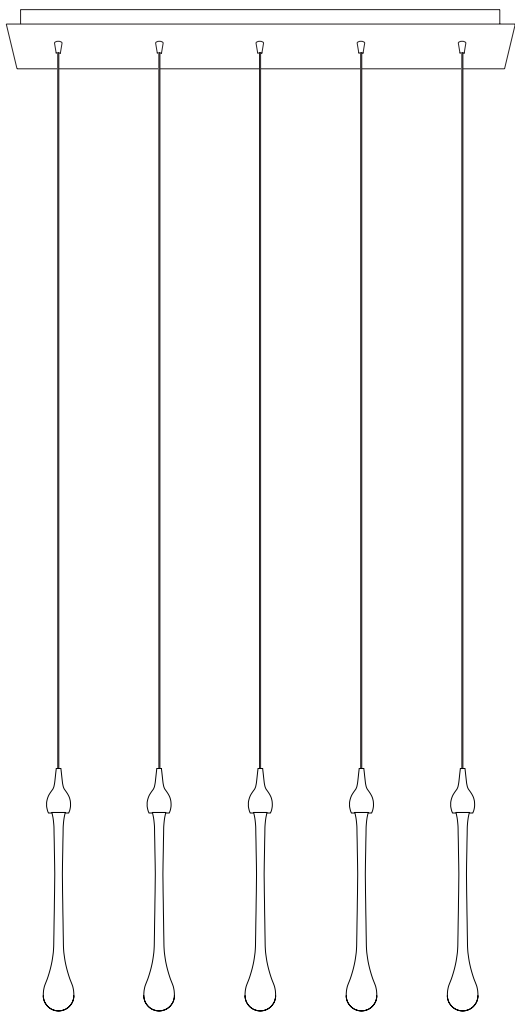

oltremondano

GOCCE MULTIPLA STANDARD 84L x 5

GOCCE MULTIPLA STANDARD 20D x 5

Sospensione: H 160 cm. - 5 diffusori Ø ~6 cm, H. ~35-40 cm.

Rosone cromato o verniciato o anodizzato oro Ø 20 cm.

Montatura in alluminio anodizzato oro

Diffusore in vetro pieno lavorato a mano

Cristallo con microbolle: GoSta 20D x 5 LED Cr

Con inserti di foglia oro 24kt: GoSta 20D x 5 LED Gol

DISPONIBILE ANCHE CON ROSONE Ø 30 cm.

LED Cree integrato - 4W (ballast integrato)

CR

GOL

GOCCE MULTIPLA STANDARD 20D x 5

Suspension: H 160 cm. - 5 diffusers Ø ~6 cm, H. ~35-40 cm.

Ceiling rose: chromed or painted or gold anodized Ø 20 cm.

Frame: gold anodized aluminium

Diffuser: handcrafted solid glass

Crystal with microbubbles: GoSta 20D x 5 LED Cr

With 24Kt gold leaf insert: GoSta 20D x 5 LED Gol

AVAILABLE WITH CEILING ROSE Ø 30 cm.

Integrated LED Cree - 4W (integrated ballast)

Lunghezze maggiori sono disponibili a richiesta.
Longer lengths are available on request.