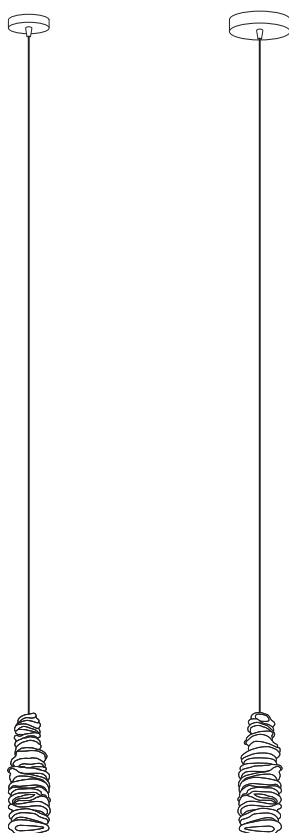

oltremondano

EVOLUTA SOSPESA G9 / 12V / LED

EVOLUTA SOSPESA G9 / 12V / LED

Sospensione: H 160 cm. - Diffusore Ø 9 cm, H. 22~24 cm.
Rosone in metallo cromato Ø 8 per G9 e Ø 12 per 12V e LED.
Vetro lavorato a mano CRISTALLO o AMBRA:
EvSo 9 G9 CR / EvSo 9 G9 AM
EvSo 9 12V CR / EvSo 9 12V AM
EvSo 9 LED CR / EvSo 9 LED AM

G9 = max 33W
12V - G4 20W
LED Cree integrato 2,4W (ballast integrato)

EVOLUTA SOSPESA G9 / 12V / LED

Suspension: H 160 cm. - Diffuser Ø 9 cm, H. 22~24 cm.
Chromed ceiling rose Ø 8 for G9 and Ø 12 for 12V and LED.
Handcrafted glass CRYSTAL or AMBER:
EvSo 9 G9 CR / EvSo 9 G9 AM
EvSo 9 12V CR / EvSo 9 12V AM
EvSo 9 LED CR / EvSo 9 LED AM

G9 = max 33W
12V - G4 20W
Integrated Cree LEDs 2,4W (integrated ballast)

CR

AM

Lunghezze maggiori sono disponibili a richiesta.
Longer lengths are available on request.