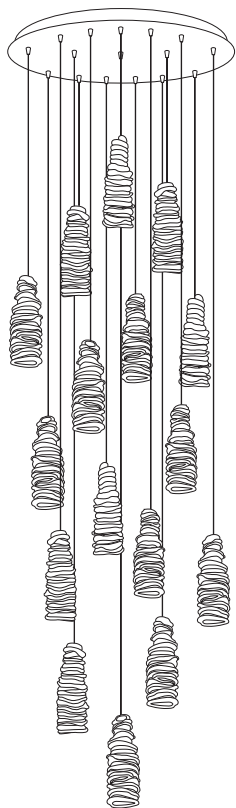

## EVOLUTA MULTIPLA STANDARD 60D x 16 / 60D x 26

### EVOLUTA MULTIPLA STANDARD 60D x 16

Sospensione: H 200 cm. - 16 diffusori Ø 9 cm, H. 22~24 cm.

Rosone in metallo cromato Ø 60 cm.

Vetro lavorato a mano CRISTALLO o AMBRA:

EvSta 60D x 16 G9 CR / EvSta 60D x 16 G9 AM

### EVOLUTA MULTIPLA STANDARD 60D x 26

Sospensione: H 200 cm. - 26 diffusori Ø 9 cm, H. 22~24 cm.

Rosone in metallo cromato Ø 60 cm.

Vetro lavorato a mano CRISTALLO o AMBRA:

EvSta 60D x 26 G9 CR / EvSta 60D x 26 G9 AM

### EVOLUTA MULTIPLA STANDARD 60D x 16

Suspension: H 200 cm. - 16 diffusers Ø 9 cm, H. 22~24 cm.

Ceiling rose: chromed or white Ø 60 cm.

Handcrafted glass CRYSTAL or AMBER:

EvSta 60D x 16 G9 CR / EvSta 60D x 16 G9 AM