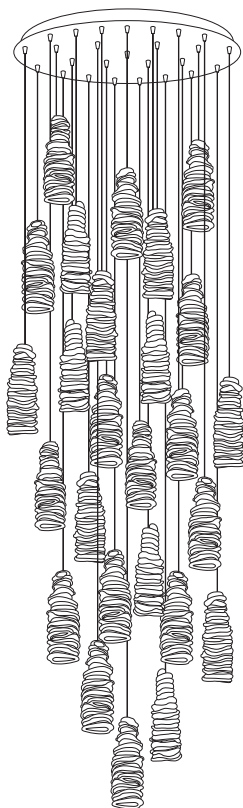

## EVOLUTA MULTIPLA STANDARD 60D x 16 / 60D x 26

### EVOLUTA MULTIPLA STANDARD 60D x 16

Sospensione: H 200 cm. - 16 diffusori Ø 9 cm, H. 22~24 cm.

Rosone in metallo cromato Ø 60 cm.

Vetro lavorato a mano CRISTALLO o AMBRA:

EvSta 60D x 16 G9 CR / EvSta 60D x 16 G9 AM

### EVOLUTA MULTIPLA STANDARD 60D x 26

Sospensione: H 200 cm. - 26 diffusori Ø 9 cm, H. 22~24 cm.

Rosone in metallo cromato Ø 60 cm.

Vetro lavorato a mano CRISTALLO o AMBRA:

EvSta 60D x 26 G9 CR / EvSta 60D x 26 G9 AM

### EVOLUTA MULTIPLA STANDARD 60D x 16

Suspension: H 200 cm. - 16 diffusers Ø 9 cm, H. 22~24 cm.

Ceiling rose: chromed or white Ø 60 cm.

Handcrafted glass CRYSTAL or AMBER:

EvSta 60D x 16 G9 CR / EvSta 60D x 16 G9 AM