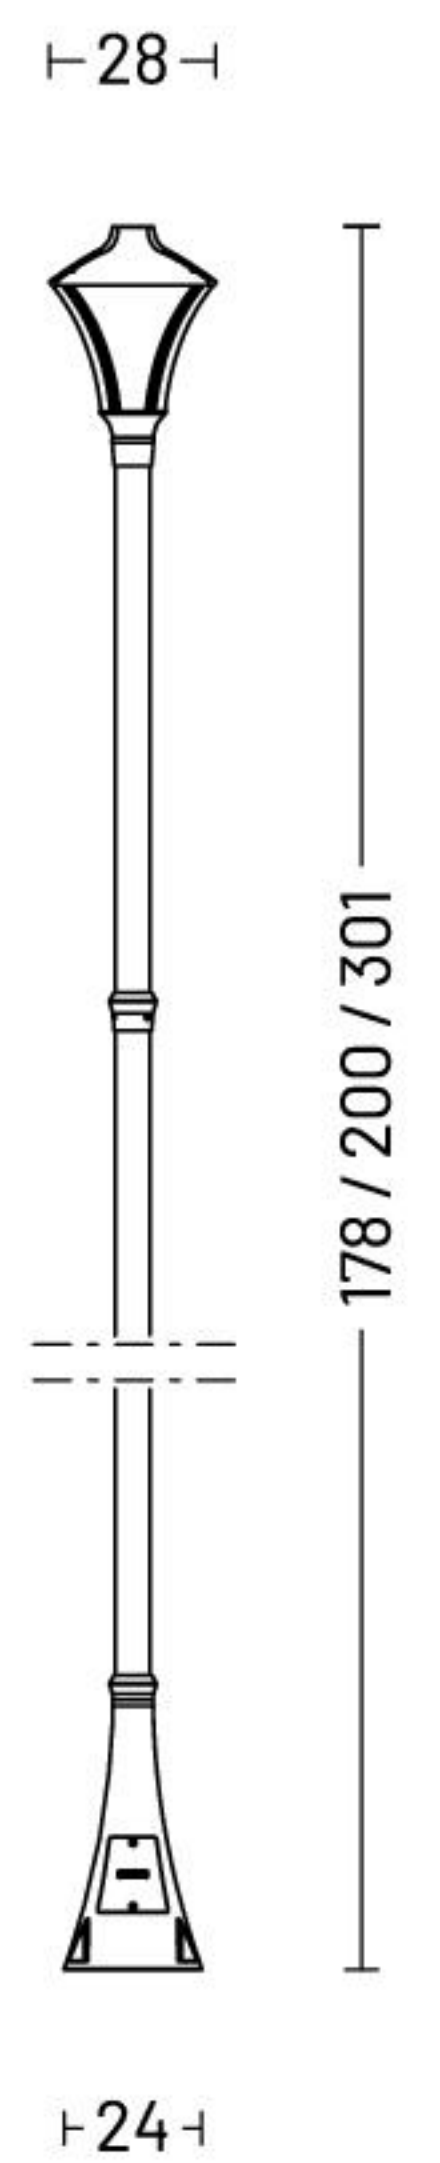

## MATERIALS

<i>Body</i>	Die-cast aluminium EN47100 and extruded aluminium EN AW6060
<i>Diffuser</i>	Extra clear polycarbonate
<i>Finishing</i>	Polyester powder paint

## ORDER CODE

MO 4 0 \_ \_ \_ D \_ B 1 0 \_

Finishing	<b>G</b>	Black	
	<b>S</b>	Black/copper	
	<b>P</b>	Black/green	
	<b>R</b>	Black/silver	
	<b>L</b>	Graphite	
	<b>V</b>	Oxide	
Light colour	<b>N</b>	4000 K	
	<b>H</b>	3000 K	
Height	<b>180</b>	178 cm	
	<b>200</b>	200 cm	
	<b>300</b>	301 cm	

*Example* MO 4 0 180 D N B 1 0 L

## AVAILABLE ACCESSORIES

<i>Code</i>	<i>Description</i>	<i>Page</i>
<u>00A170.01P</u>	Anchor bolt	483
<u>0404M003</u>	Loop-in loop-out IP68	483