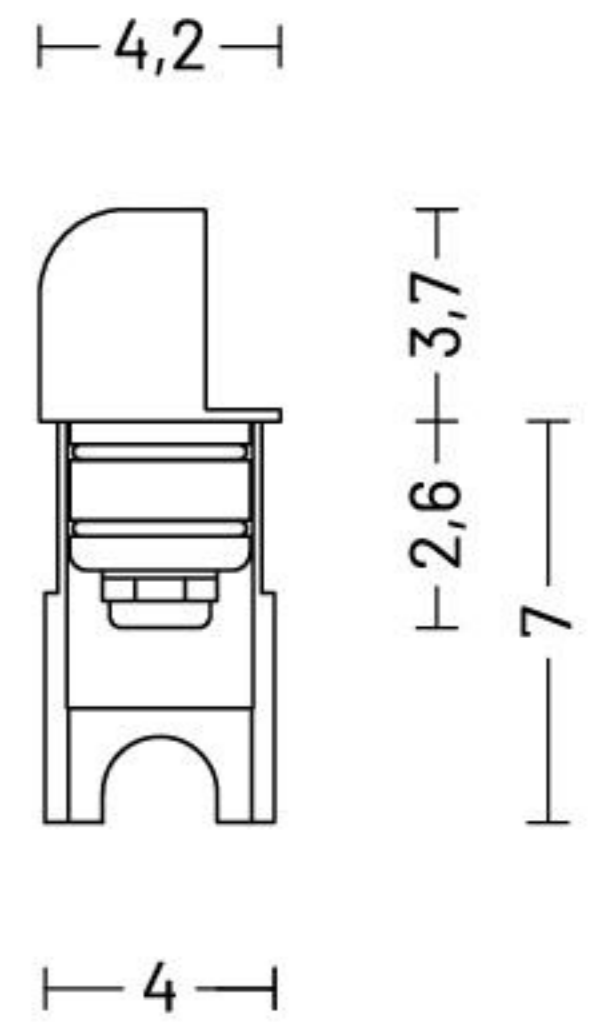

**MATERIALS**

<i>Body</i>	Extruded aluminium EN AW6060
<i>Diffuser</i>	Extra clear polycarbonate
<i>Finishing</i>	Anodized

**ORDER CODE**

MI 2 0 000 \_ \_ B 7 Z \_

<i>Finishing</i>	<b>1</b>	Inox	
	<b>2</b>	Bronze	
<i>Light colour</i>	<b>N</b>	4000 K	
	<b>H</b>	3000 K	
<i>Beam</i>	<b>S</b>	Spot	
	<b>F</b>	Flood	

*Example*      MI 2 0 000 S N B 7 Z 1

**INCLUDED ACCESSORIES**

<i>Code</i>	<i>Description</i>	<i>Page</i>
-	1 m length cable -05RN-F	-
-	Housing box	480

**AVAILABLE ACCESSORIES**

<i>Code</i>	<i>Description</i>	<i>Page</i>
<b>0409BT014</b>	Transformer _ 24 Vdc - 12 W	480
<b>0409BT015</b>	Transformer _ 24 Vdc - 25 W	480
<b>0409BT016</b>	Transformer _ 24 Vdc - 100 W	480
<b>0409M009</b>	Single connection IP68	480