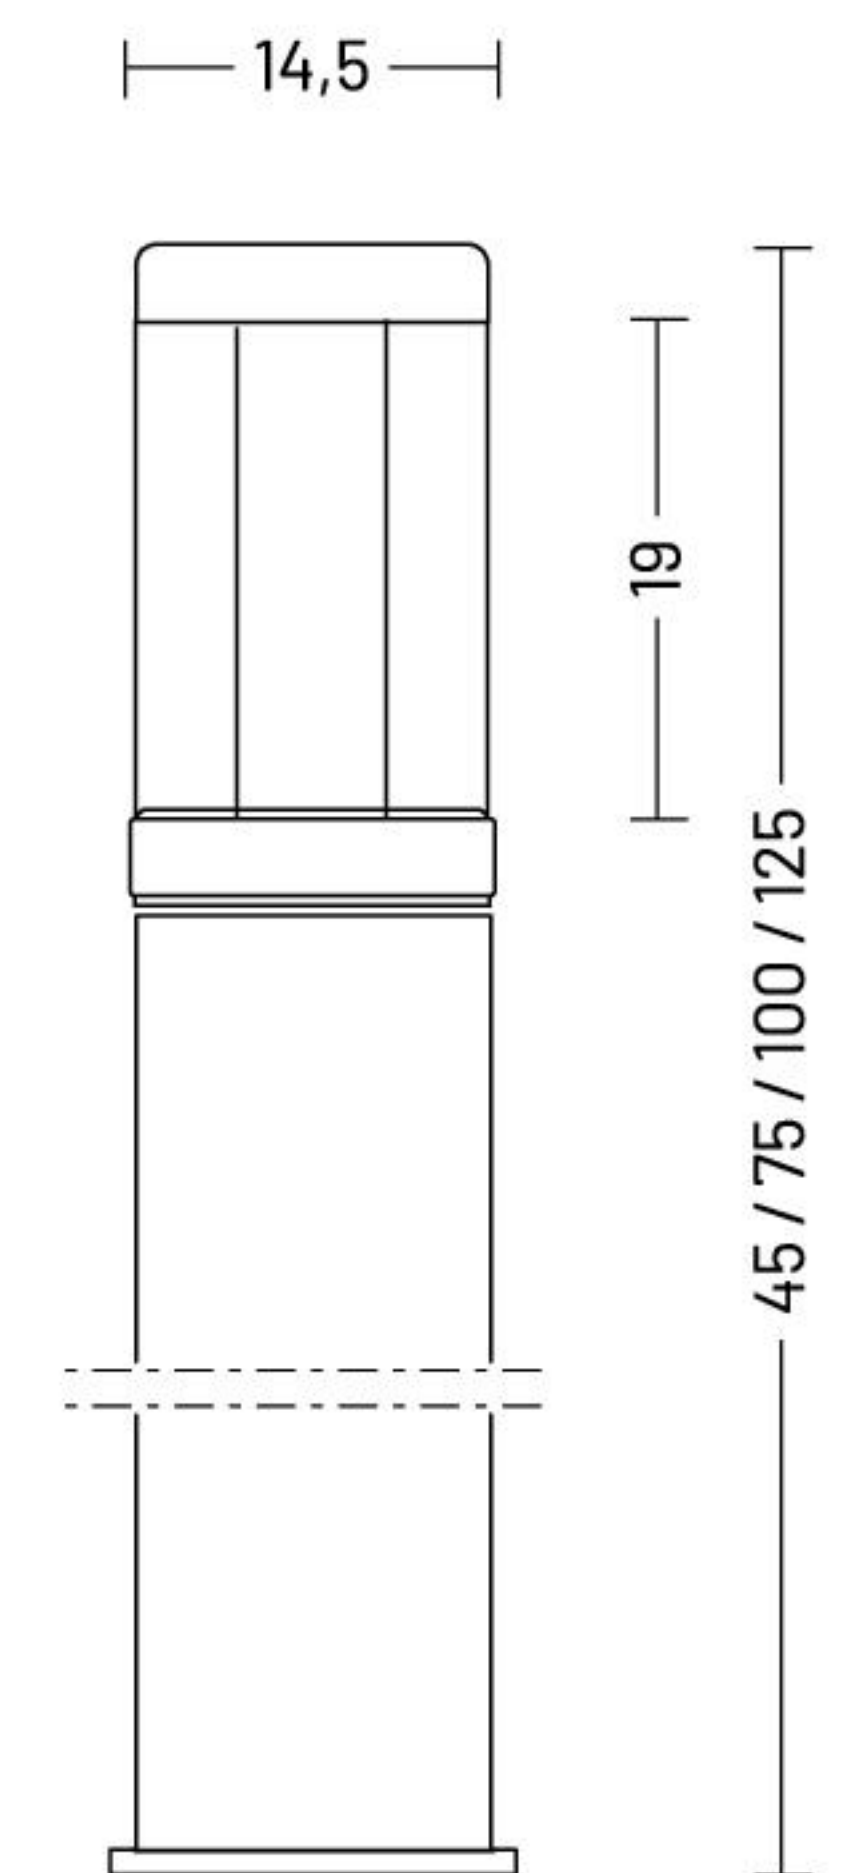

## MATERIALS

Body	Inox AISI 316L
Diffuser	Extra clear polycarbonate
Finishing	Inox AISI 316L 

## ORDER CODE

TI 20 \_\_\_ D \_ B 10 Z

Light colour	<b>N</b>	4000 K
	<b>H</b>	3000 K
Height	<b>045</b>	45 cm
	<b>075</b>	75 cm
	<b>100</b>	100 cm
	<b>125</b>	125 cm

Example TI 20 045 D H B 10 Z

## AVAILABLE ACCESSORIES

Code	Description	Page
00A400.01P	Anchor bolt	485
00A400	Root mounting kit	485
0404M004	Single connection IP68	485
0404M003	Loop-in loop-out IP68	485