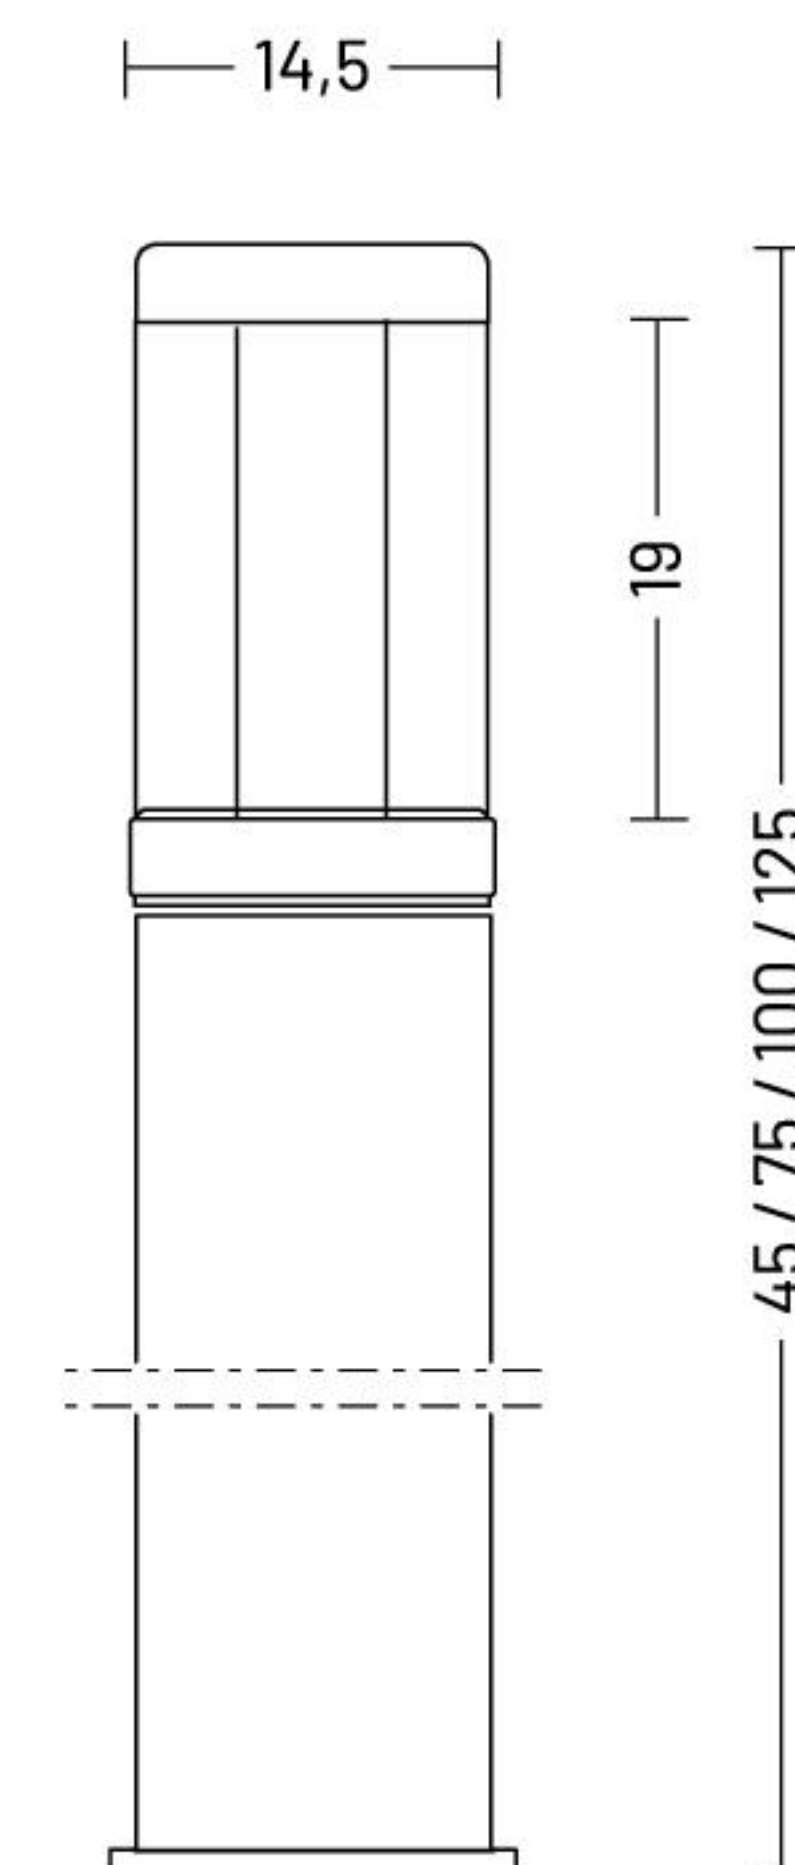

## ORDER CODE

TI 4 0	---	D	---	B 1 0	---	
						<i>Finishing</i>
						<i>Light colour</i>
						<i>Height</i>
						<b>L</b> Graphite 
						<b>V</b> Oxide 
						<b>N</b> 4000 K
						<b>H</b> 3000 K
						<b>045</b> 45 cm
						<b>075</b> 75 cm
						<b>100</b> 100 cm
						<b>125</b> 125 cm
						<i>Example</i> <b>TI 4 0 045 D H B 1 0 L</b>

## AVAILABLE ACCESSORIES

<i>Code</i>	<i>Description</i>	<i>Page</i>
<b>00A400.01P</b>	Anchor bolt	485
<b>00A400</b>	Root mounting kit	485
<b>0404M004</b>	Single connection IP68	485
<b>0404M003</b>	Loop-in loop-out IP68	485