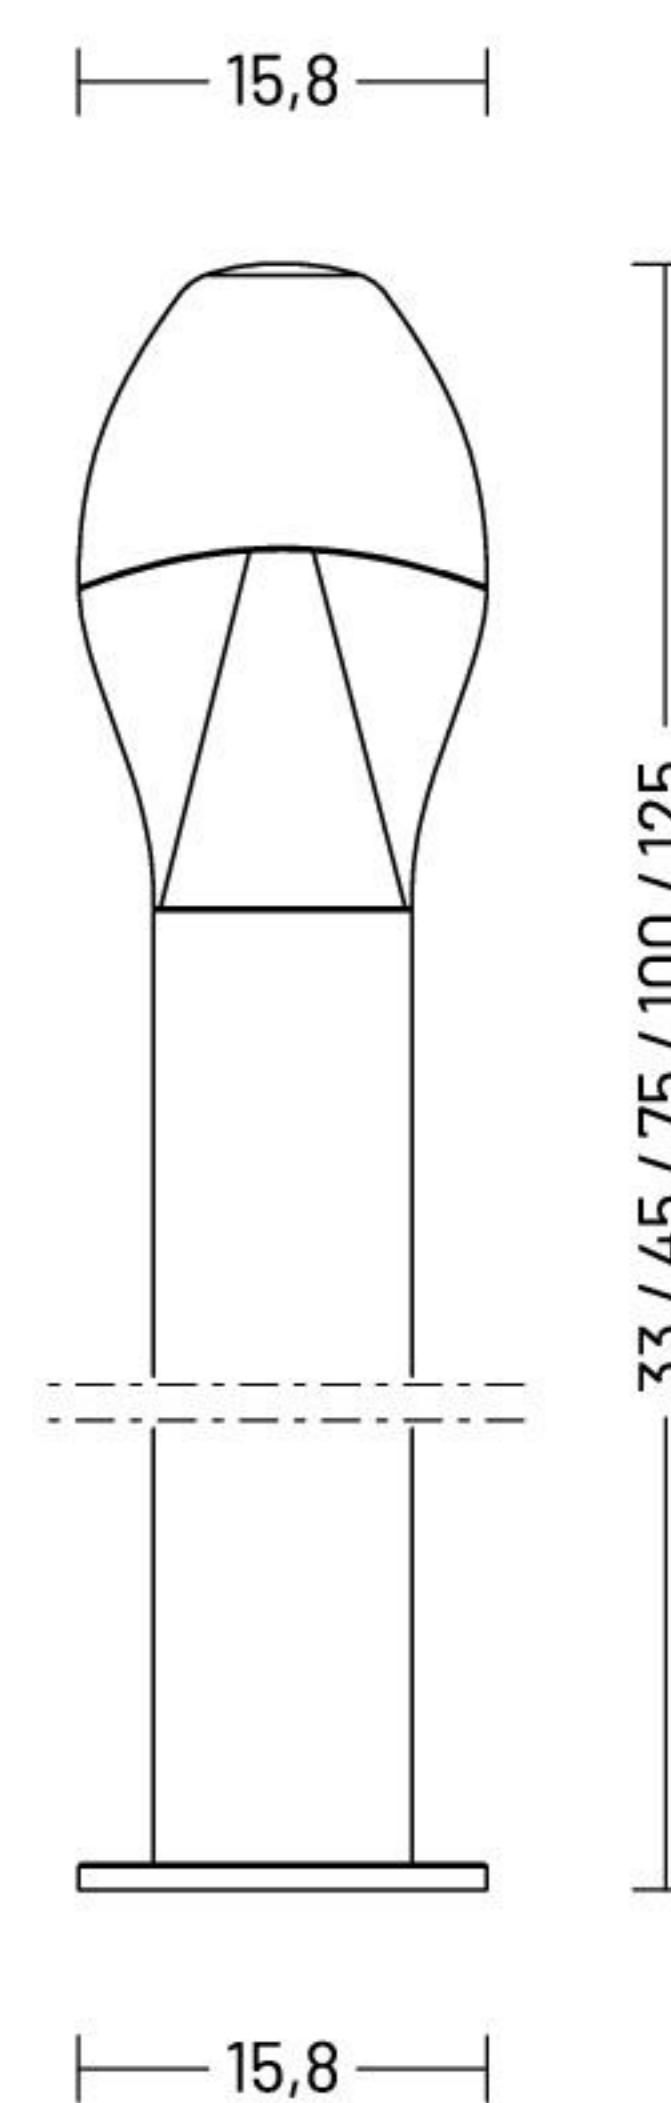

## MATERIALS

<i>Body</i>	Die-cast aluminium EN47100 and extruded aluminium EN AW6060
<i>Diffuser</i>	Extra clear polycarbonate
<i>Finishing</i>	Polyester powder paint

## ORDER CODE

NE 5 0 \_ \_ \_ D \_ B 1 0 \_

Finishing	<b>L</b>	Graphite	●
	<b>M</b>	Light grey	●
	<b>V</b>	Oxide	●
Light colour	<b>N</b>	4000 K	
	<b>H</b>	3000 K	
Height	<b>035</b>	35 cm	
	<b>045</b>	45 cm	
	<b>075</b>	75 cm	
	<b>100</b>	100 cm	
	<b>125</b>	125 cm	

*Example* **NE 5 0 035 D H B 10 L**