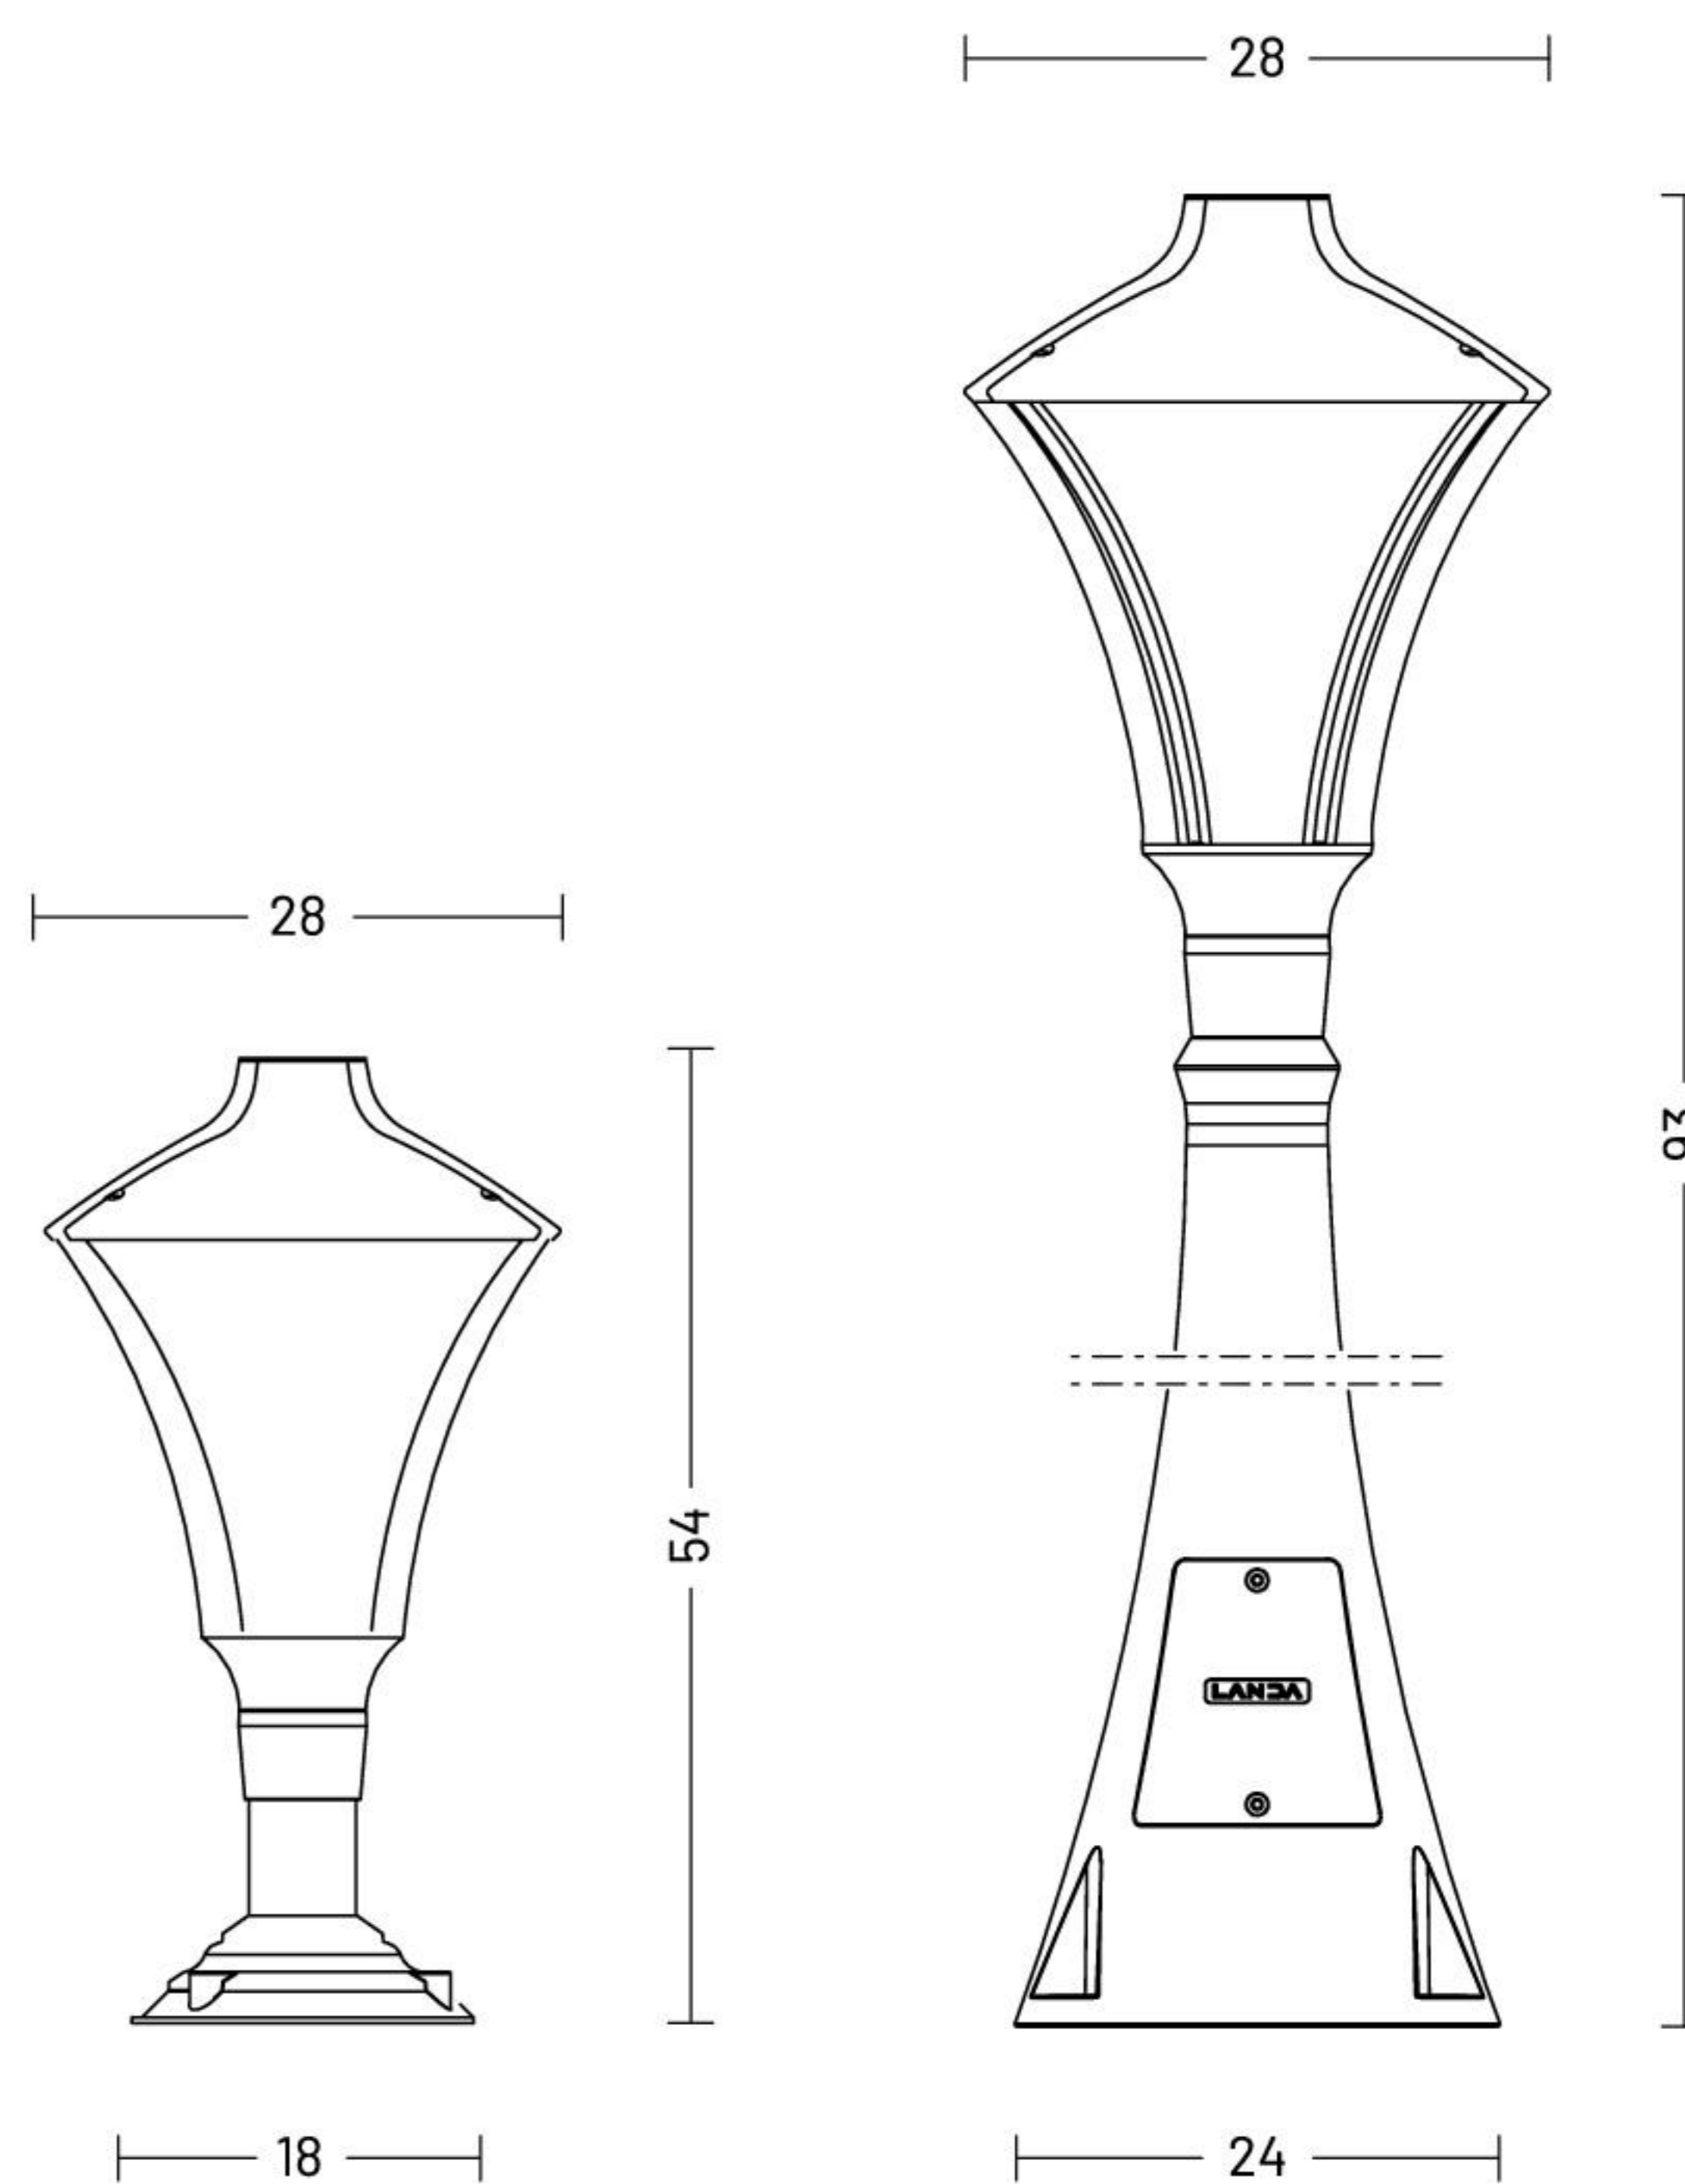

MATERIALS

<i>Body</i>	Die-cast aluminium EN47100
<i>Diffuser</i>	Extra clear polycarbonate
<i>Finishing</i>	Polyester powder paint

ORDER CODE

MO 4 0 _ _ _ D _ B 1 0 _

<div style="border-left: 1px solid black; border-bottom: 1px solid black; height: 100px; width: 100px; margin-bottom: 10px;"></div> <div style="border-left: 1px solid black; border-bottom: 1px solid black; height: 100px; width: 100px;"></div>	<p><i>Finishing</i></p>	<table border="0"> <tr><td>G</td><td>Black</td><td>●</td></tr> <tr><td>S</td><td>Black/copper</td><td>●</td></tr> <tr><td>P</td><td>Black/green</td><td>●</td></tr> <tr><td>R</td><td>Black/silver</td><td>●</td></tr> <tr><td>L</td><td>Graphite</td><td>●</td></tr> <tr><td>V</td><td>Oxide</td><td>●</td></tr> </table>	G	Black	●	S	Black/copper	●	P	Black/green	●	R	Black/silver	●	L	Graphite	●	V	Oxide	●
G	Black	●																		
S	Black/copper	●																		
P	Black/green	●																		
R	Black/silver	●																		
L	Graphite	●																		
V	Oxide	●																		
	<p><i>Light colour</i></p>	<table border="0"> <tr><td>N</td><td>4000 K</td></tr> <tr><td>H</td><td>3000 K</td></tr> </table>	N	4000 K	H	3000 K														
N	4000 K																			
H	3000 K																			
	<p><i>Height</i></p>	<table border="0"> <tr><td>055</td><td>54 cm</td></tr> <tr><td>095</td><td>93 cm</td></tr> </table>	055	54 cm	095	93 cm														
055	54 cm																			
095	93 cm																			
	<p><i>Example</i></p>	<p>MO 4 0 055 D N B 1 0 G</p>																		

AVAILABLE ACCESSORIES

<i>Code</i>	<i>Description</i>	<i>Page</i>
00A170.01P	Anchor bolt	483
0404M003	Loop-in loop-out IP68	483