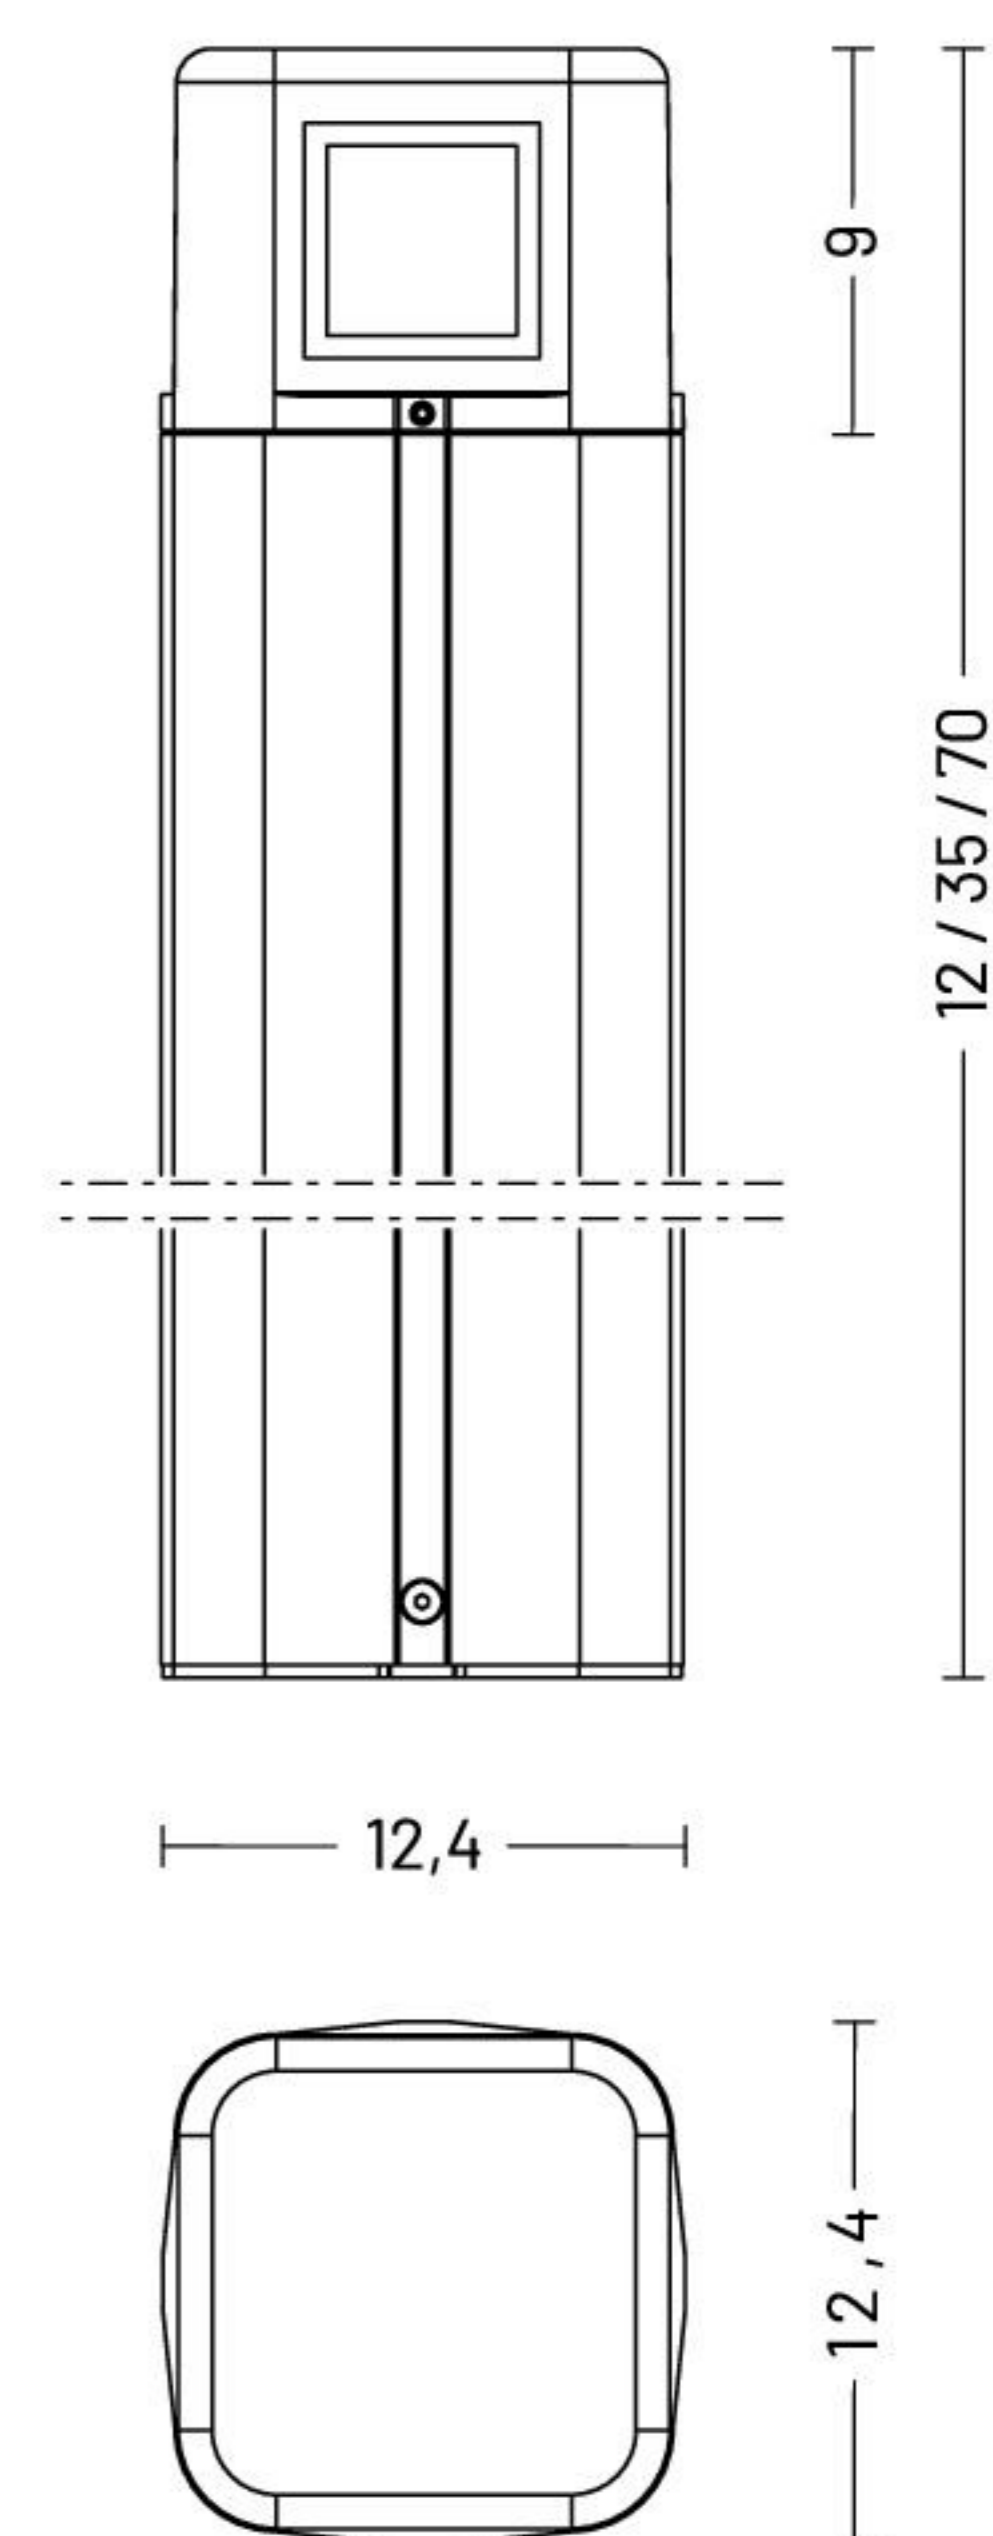

MATERIALS

<i>Body</i>	Die-cast aluminium EN47100 and extruded aluminium EN AW6060
<i>Diffuser</i>	Extra clear PMMA
<i>Finishing</i>	Polyester powder paint

ORDER CODE

KU 3 0 _ _ _ 4 H B 1 0 _

Finishing	L	Graphite	
	V	Oxide	
Height	012	12 cm	
	035	35 cm	
	070	70 cm	

Example KU 3 0 012 4 H B 1 0 L

AVAILABLE ACCESSORIES

<i>Code</i>	<i>Description</i>	<i>Page</i>
00A404.01P	Anchor bolt	476
0404M003	Loop-in loop-out IP68	476