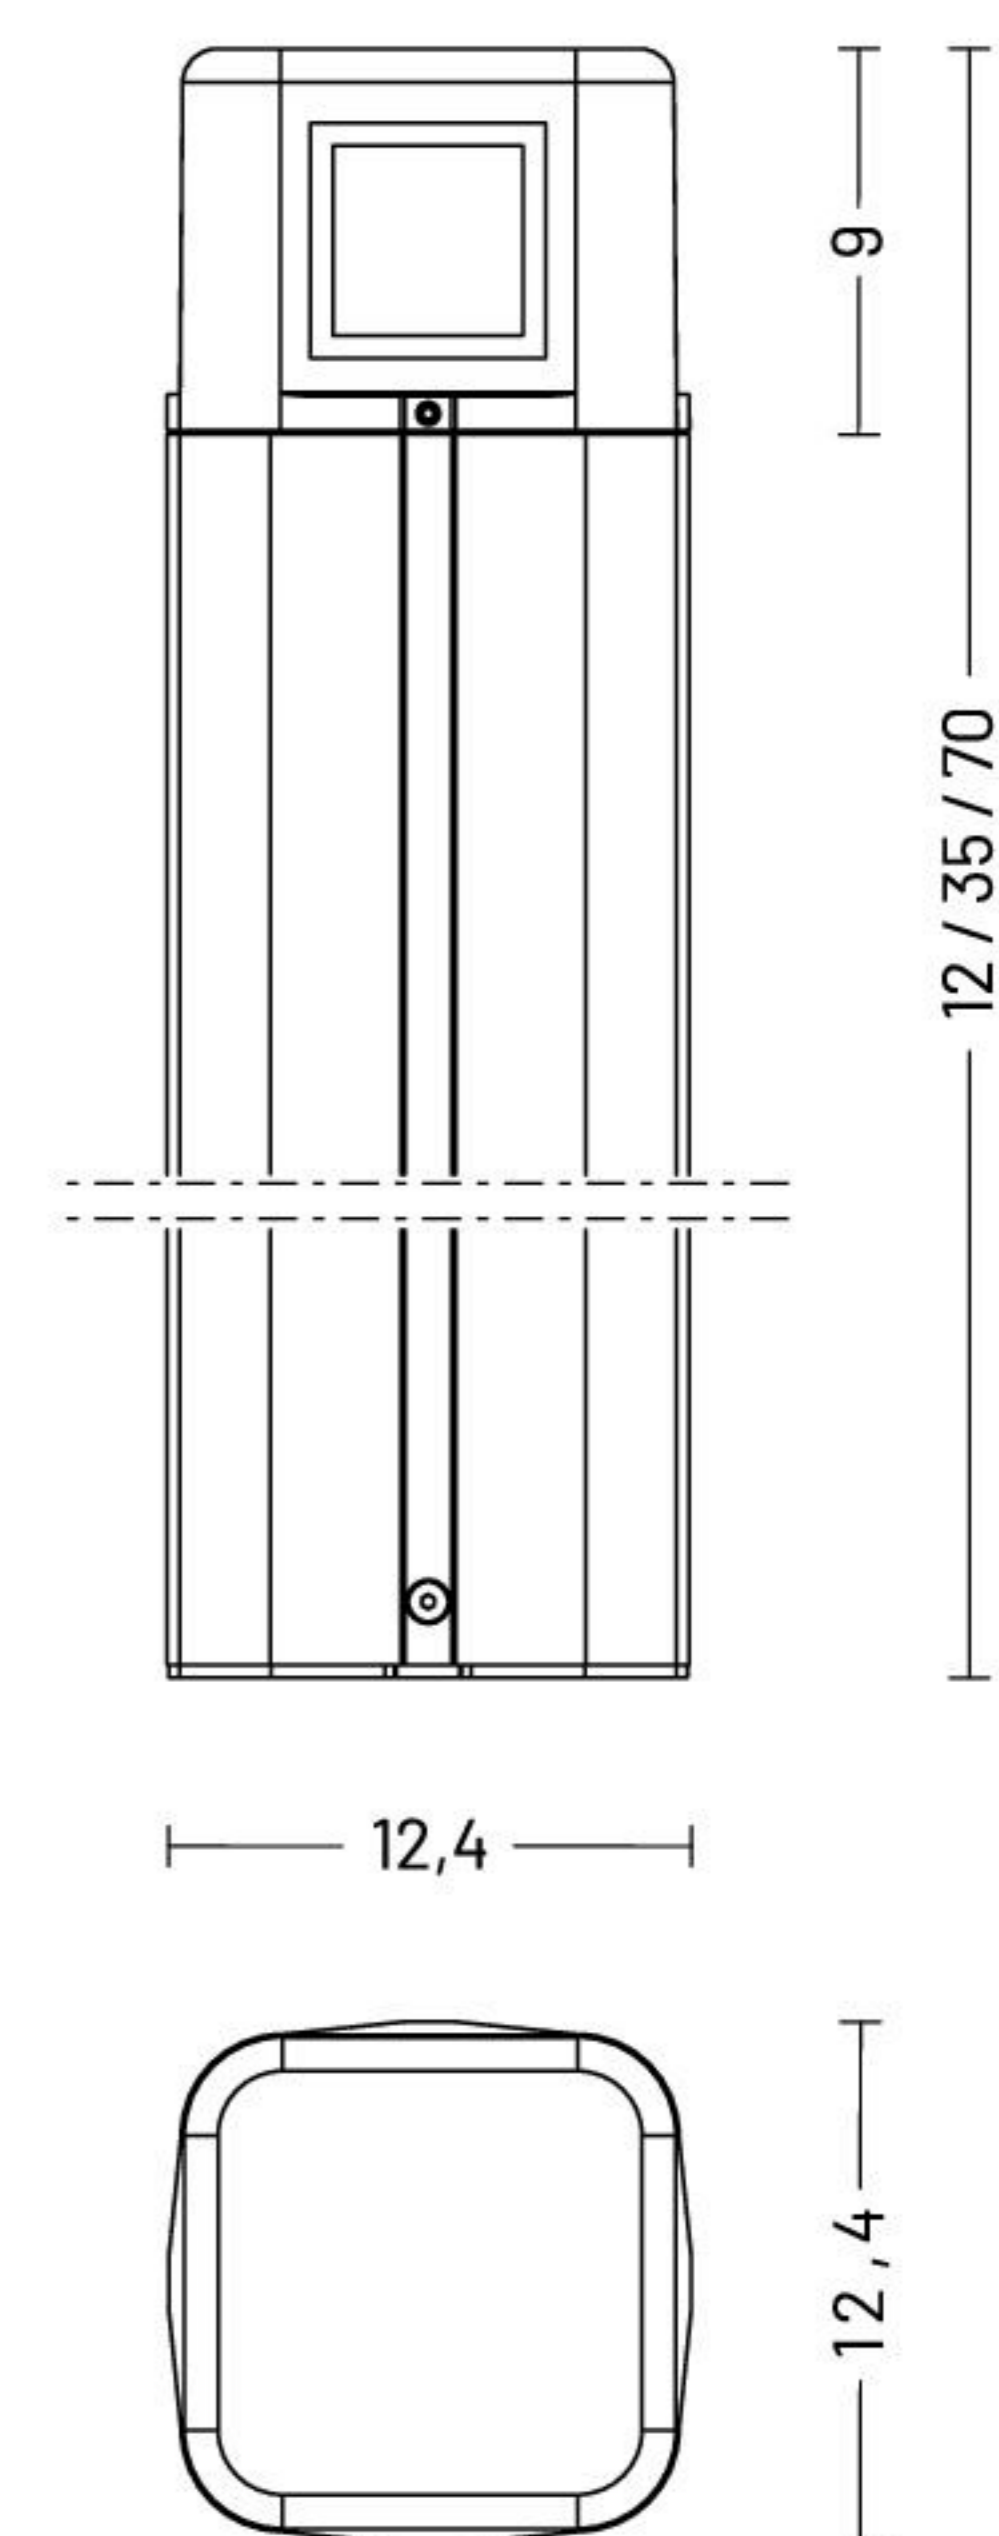

## MATERIALS

<i>Body</i>	Die-cast aluminium EN47100 and extruded aluminium EN AW6060
<i>Diffuser</i>	Extra clear PMMA
<i>Finishing</i>	Polyester powder paint

## ORDER CODE

KU 3 0 \_ \_ \_ A H B 1 0 \_

Finishing	<b>L</b>	Graphite	
	<b>V</b>	Oxide	
Height	<b>012</b>	12 cm	
	<b>035</b>	35 cm	
	<b>070</b>	70 cm	

*Example*      KU 3 0 012 A H B 1 0 L

## AVAILABLE ACCESSORIES

<i>Code</i>	<i>Description</i>	<i>Page</i>
<b>00A404.01P</b>	Anchor bolt	476
<b>0404M003</b>	Loop-in loop-out IP68	476