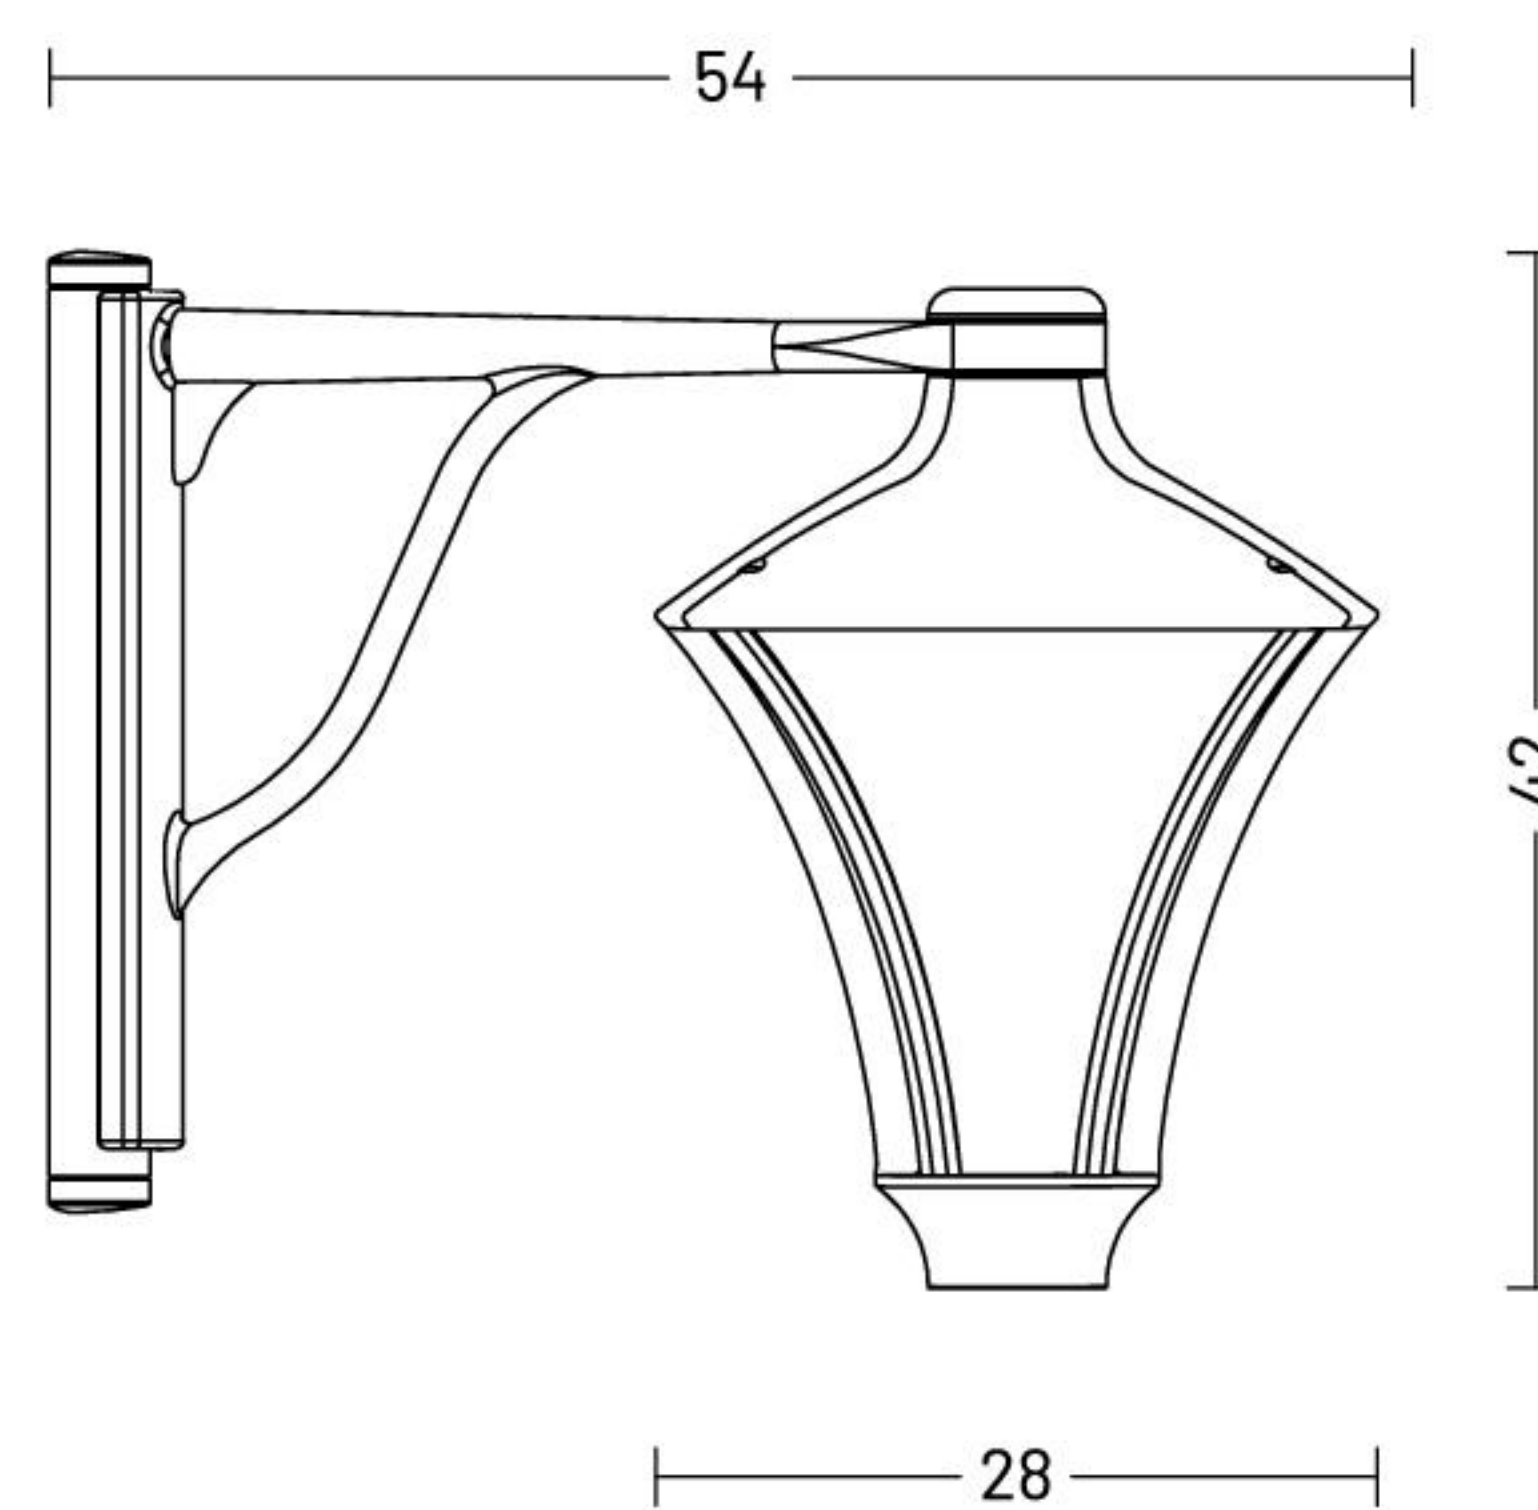

MATERIALS

<i>Body</i>	Die-cast aluminium EN47100
<i>Diffuser</i>	Extra clear polycarbonate
<i>Finishing</i>	Polyester powder paint

ORDER CODE

MO 4 1 PAB D _ B 1 0 _

<i>Finishing</i>	G	Black	
	S	Black/copper	
	P	Black/green	
	R	Black/silver	
	L	Graphite	
	V	Oxide	
<i>Light colour</i>	N	4000 K	
	H	3000 K	

Example MO 4 1 PAB D N B 1 0 L

AVAILABLE ACCESSORIES

<i>Code</i>	<i>Description</i>	<i>Page</i>
<u>00596</u>	Corner bracket	483