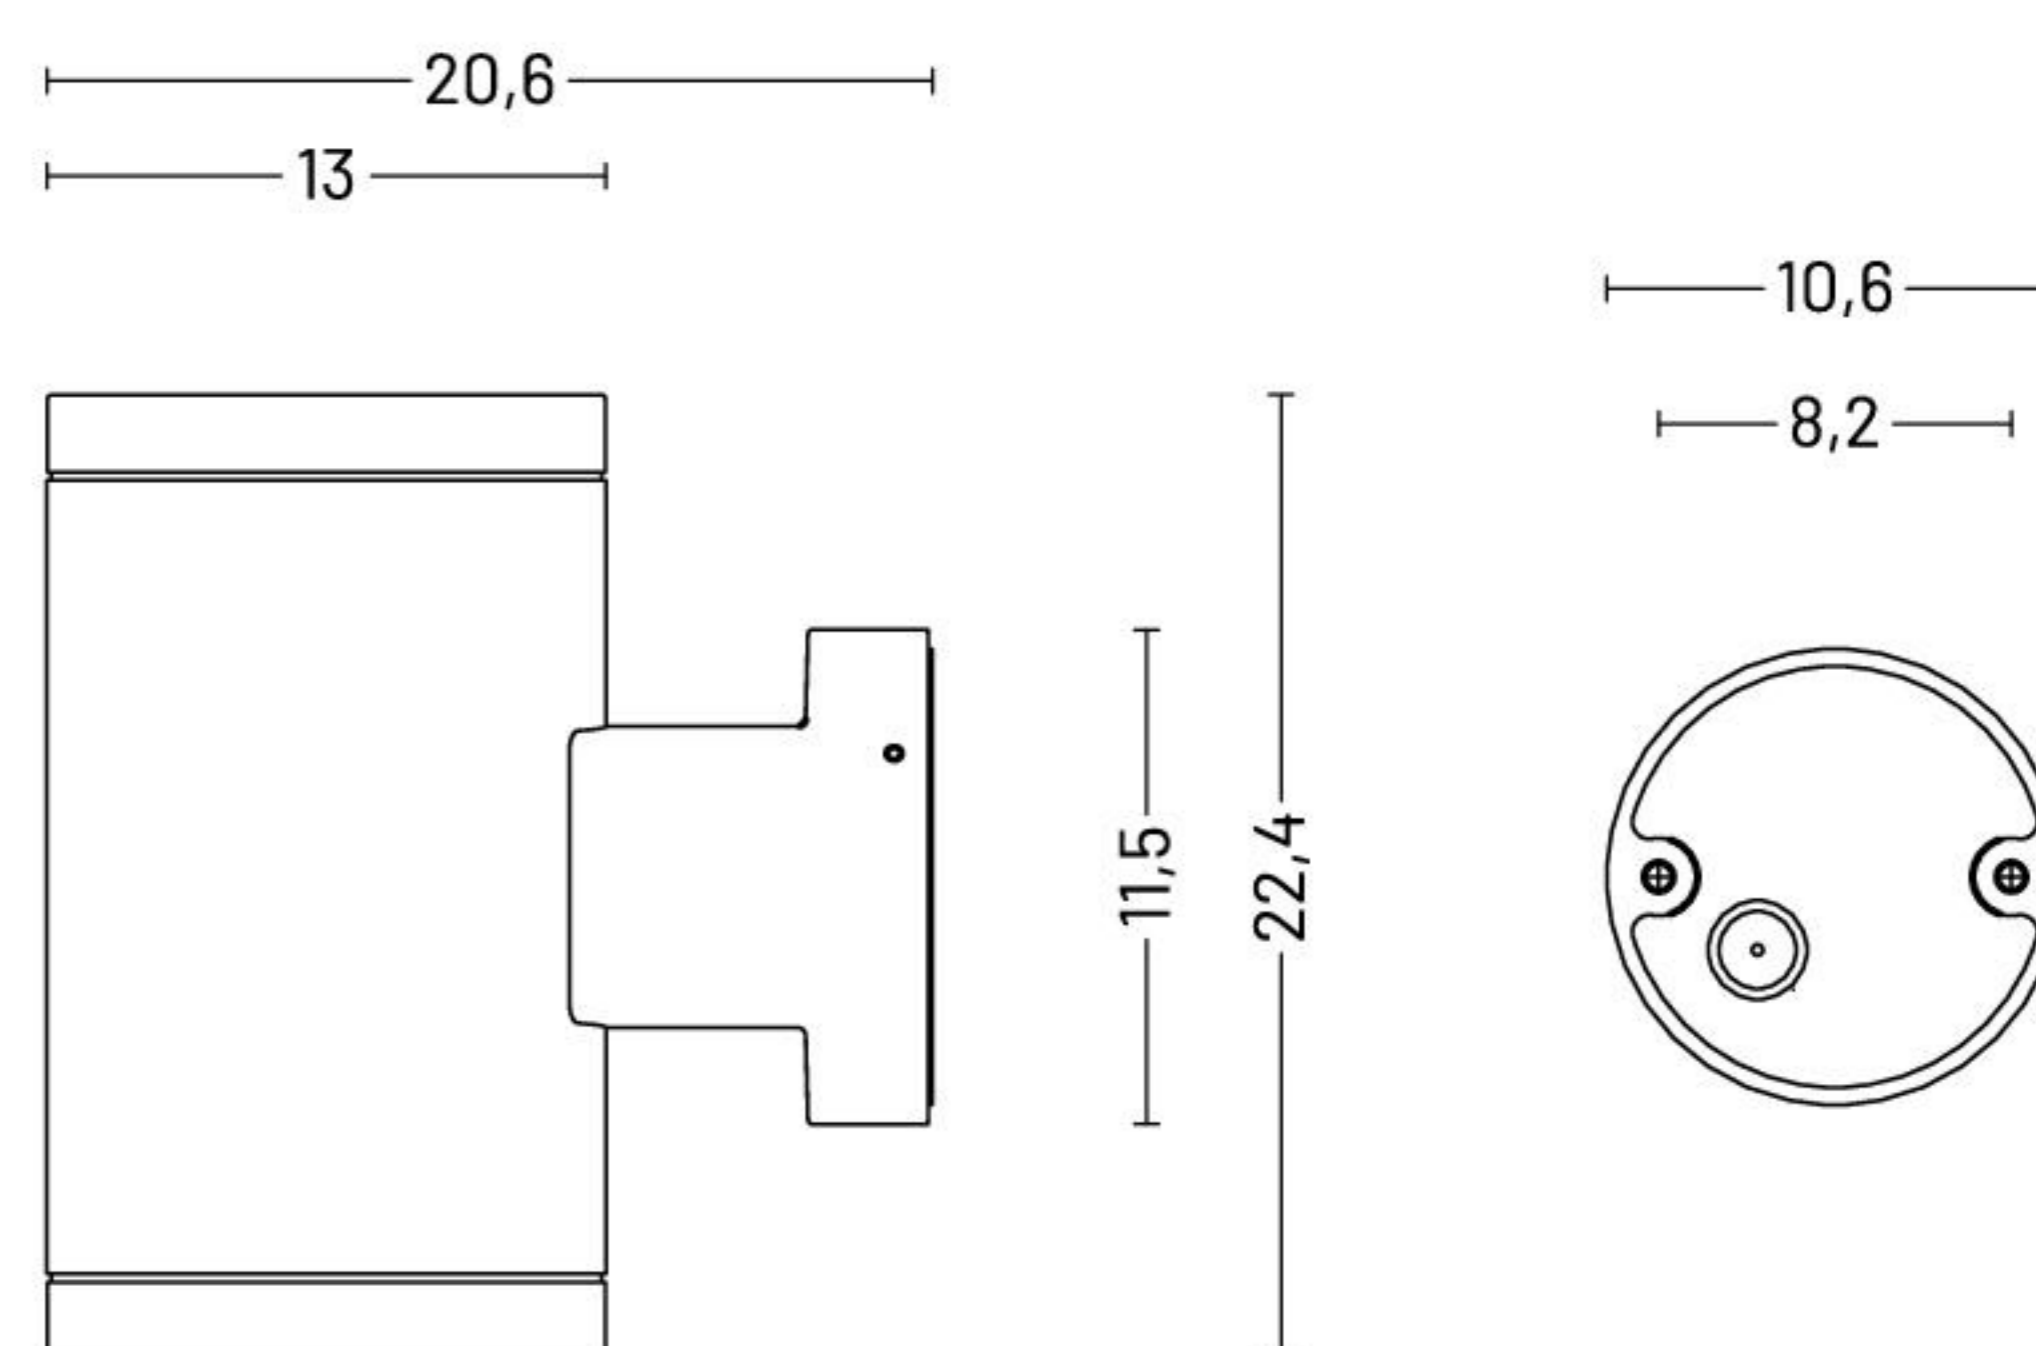

## MATERIALS

<i>Body</i>	Die-cast aluminium EN47100
<i>Diffuser</i>	Extra clear tempered glass 13 mm
<i>Finishing</i>	Polyester powder paint

## ORDER CODE

LY70 PAR \_ \_ B10 \_

<i>Finishing</i>	<b>L</b>	Graphite	●
	<b>M</b>	Light grey	●
<i>Light colour</i>	<b>N</b>	4000 K	
	<b>H</b>	3000 K	
<i>Beam</i>	<b>1</b>	Double spot	
	<b>2</b>	Double medium	
	<b>3</b>	Double wide flood	
	<b>6</b>	Double spot/wide flood	